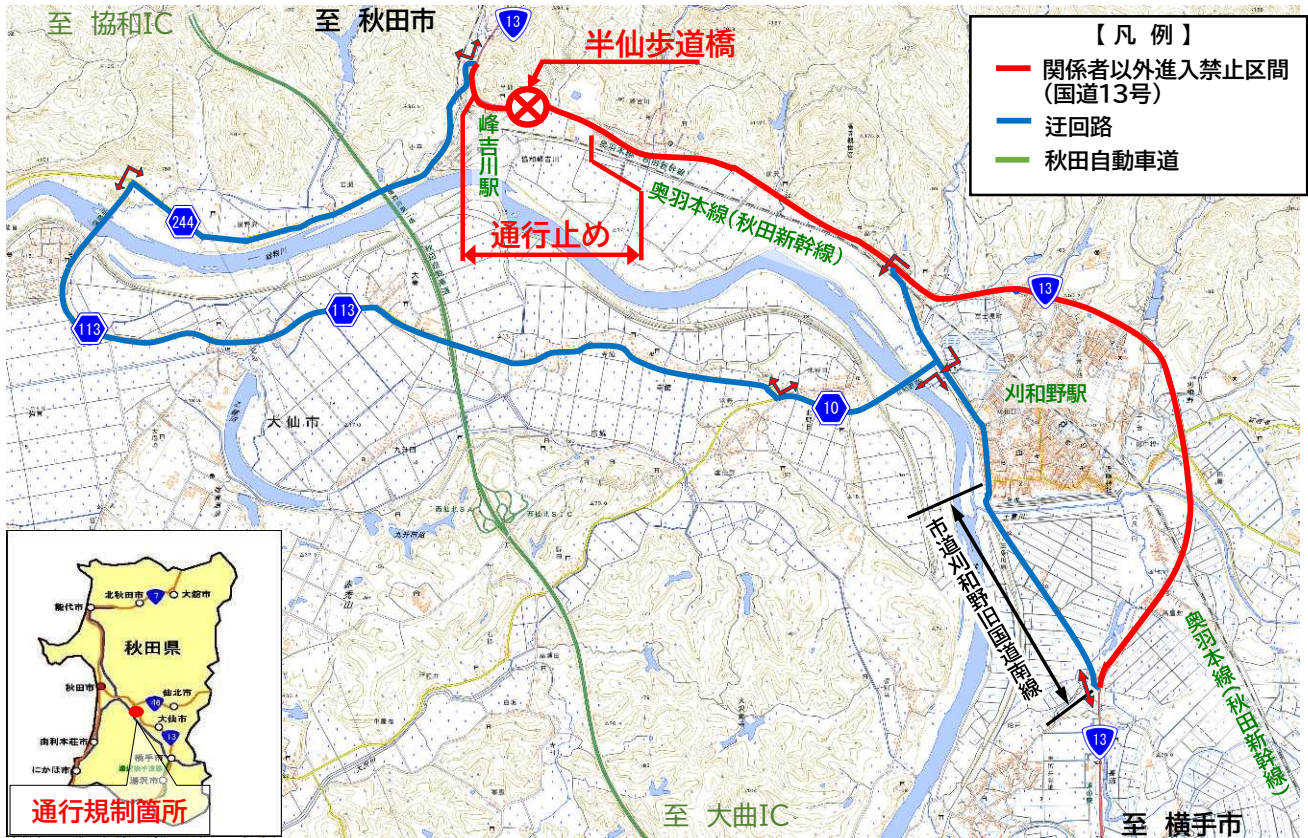

## 国道13号通行規制[夜間通行止め]のお知らせ

国道13号 秋田県大仙市協和峰吉川字半仙地内において、「半仙歩道橋」撤去のため、下記のとおり**上下線の夜間通行止め**を行いますので、ご協力をお願いします。

規制箇所	秋田県 大仙市 協和峰吉川字半仙 地内 一般国道13号
規制内容	上下線 夜間通行止め
規制期間	令和6年6月26日(水)～6月27日(木)【予備日 6月27日(木)】 ※天候等により規制日時を変更する場合があります。
規制時間	22:00 ～ 翌日05:00
迂回路	市道刈和野旧国道南線・県道10号・県道113号・県道244号をご利用ください。

〈発表記者会〉 秋田県政記者会 横手記者会 大仙市地方紙

◎お問い合わせ先

【一般国道13号・通行止めに関すること】

国土交通省東北地方整備局湯沢河川国道事務所 道路管理課 TEL 0183-73-3174

国土交通省東北地方整備局湯沢河川国道事務所 大曲国道維持出張所 TEL 0187-63-2157

【工事に関すること】

大仙市役所 建設部 西仙北・協和建設水道事務所 TEL 018-892-3708