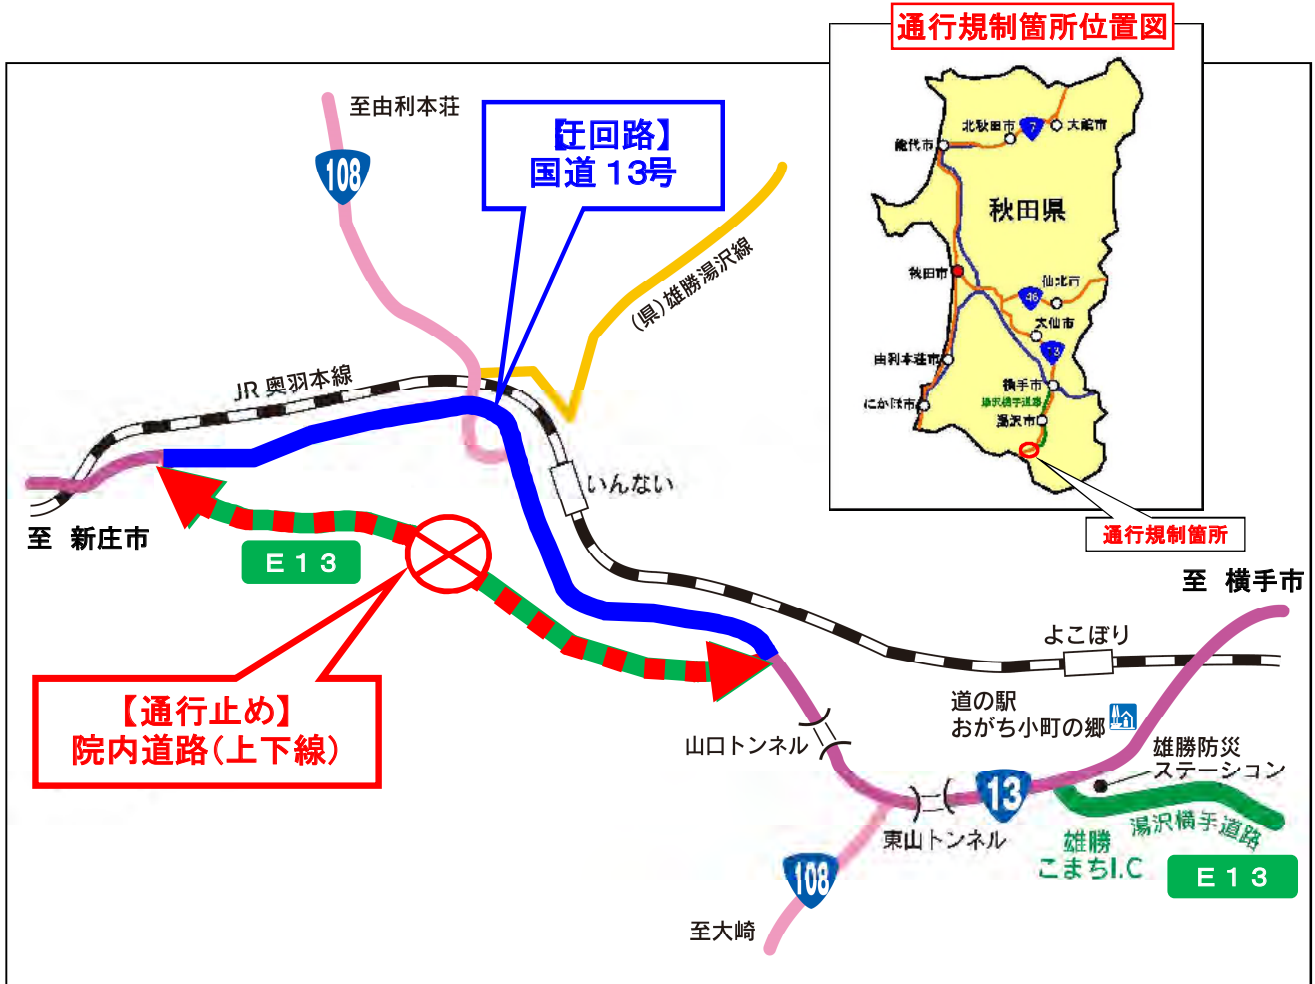

E13

院内道路の通行規制[通行止め]のお知らせ

院内道路の「橋梁点検」のため、**通行規制[院内道路:上下線 通行止め]**を行いますので、ご協力をお願いします。

規制箇所	秋田県湯沢市上院内字新雄勝～秋田県湯沢市下院内字柳原 院内道路
規制内容	上下線 通行止め
規制期間	令和4年 6月7日(火)～6月8日(水) (予備日:6月9日(木)) ※天候等により規制が中止及び変更になる場合があります。
規制時間	9:00～16:00
迂回路	国道13号をご利用ください。