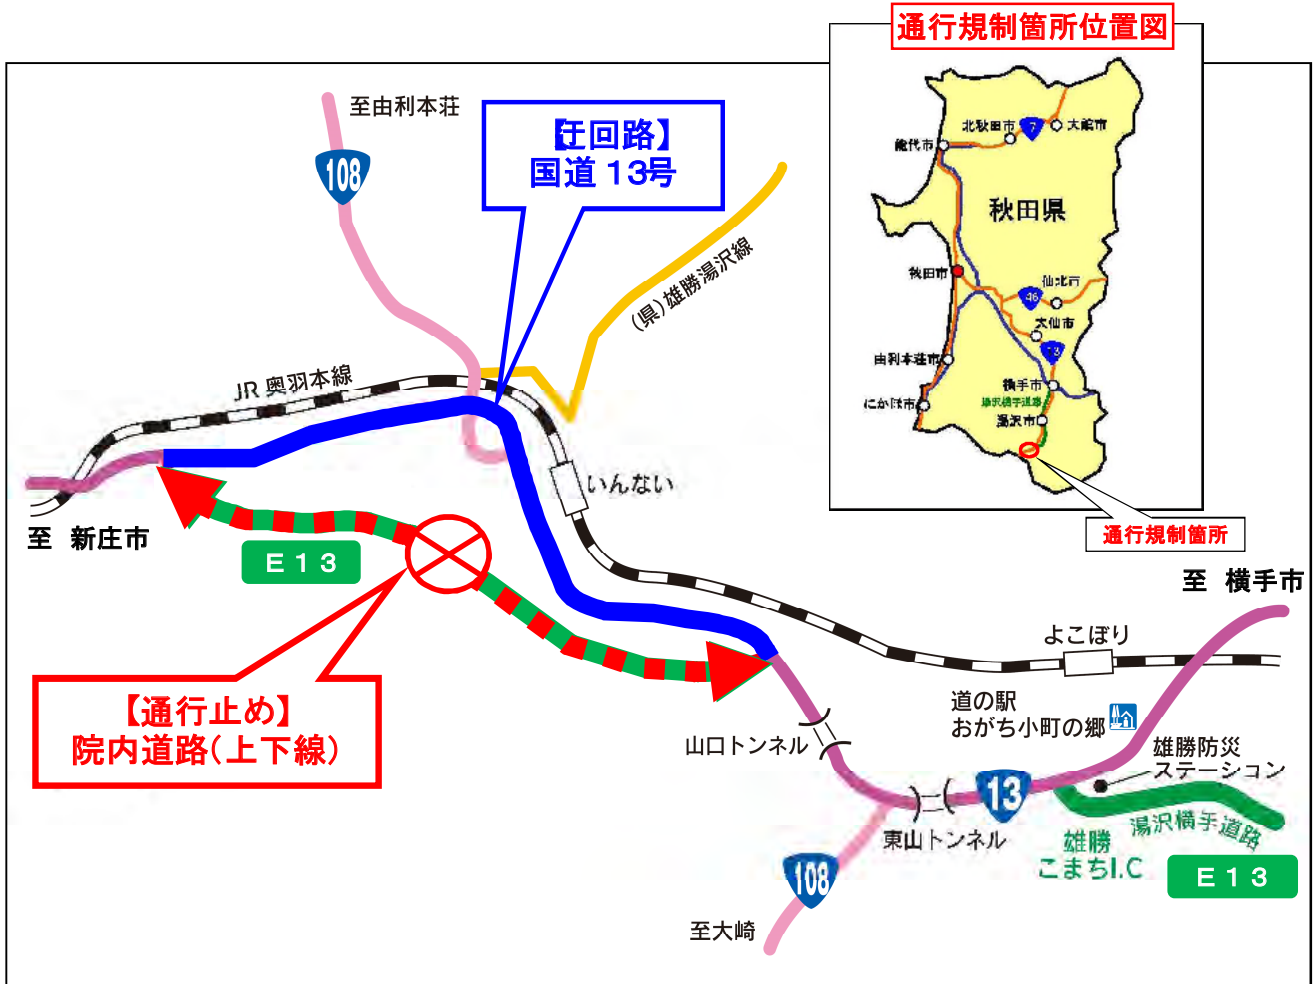

E13

院内道路の通行規制[通行止め]のお知らせ

院内道路の「橋梁点検」のため、**通行規制 院内道路 :上下線 通行止め**を行いますので、ご協力をお願いします。

規制箇所	秋田県湯沢市上院内字新雄勝～秋田県湯沢市下院内字柳原 院内道路
規制内容	上下線 通行止め
規制期間	令和4年 5月18日(水)～5月19日(木) (予備日:5月20日(金)) ※天候等により規制が中止及び変更になる場合があります。
規制時間	9:00～16:00
迂回路	国道13号をご利用ください。