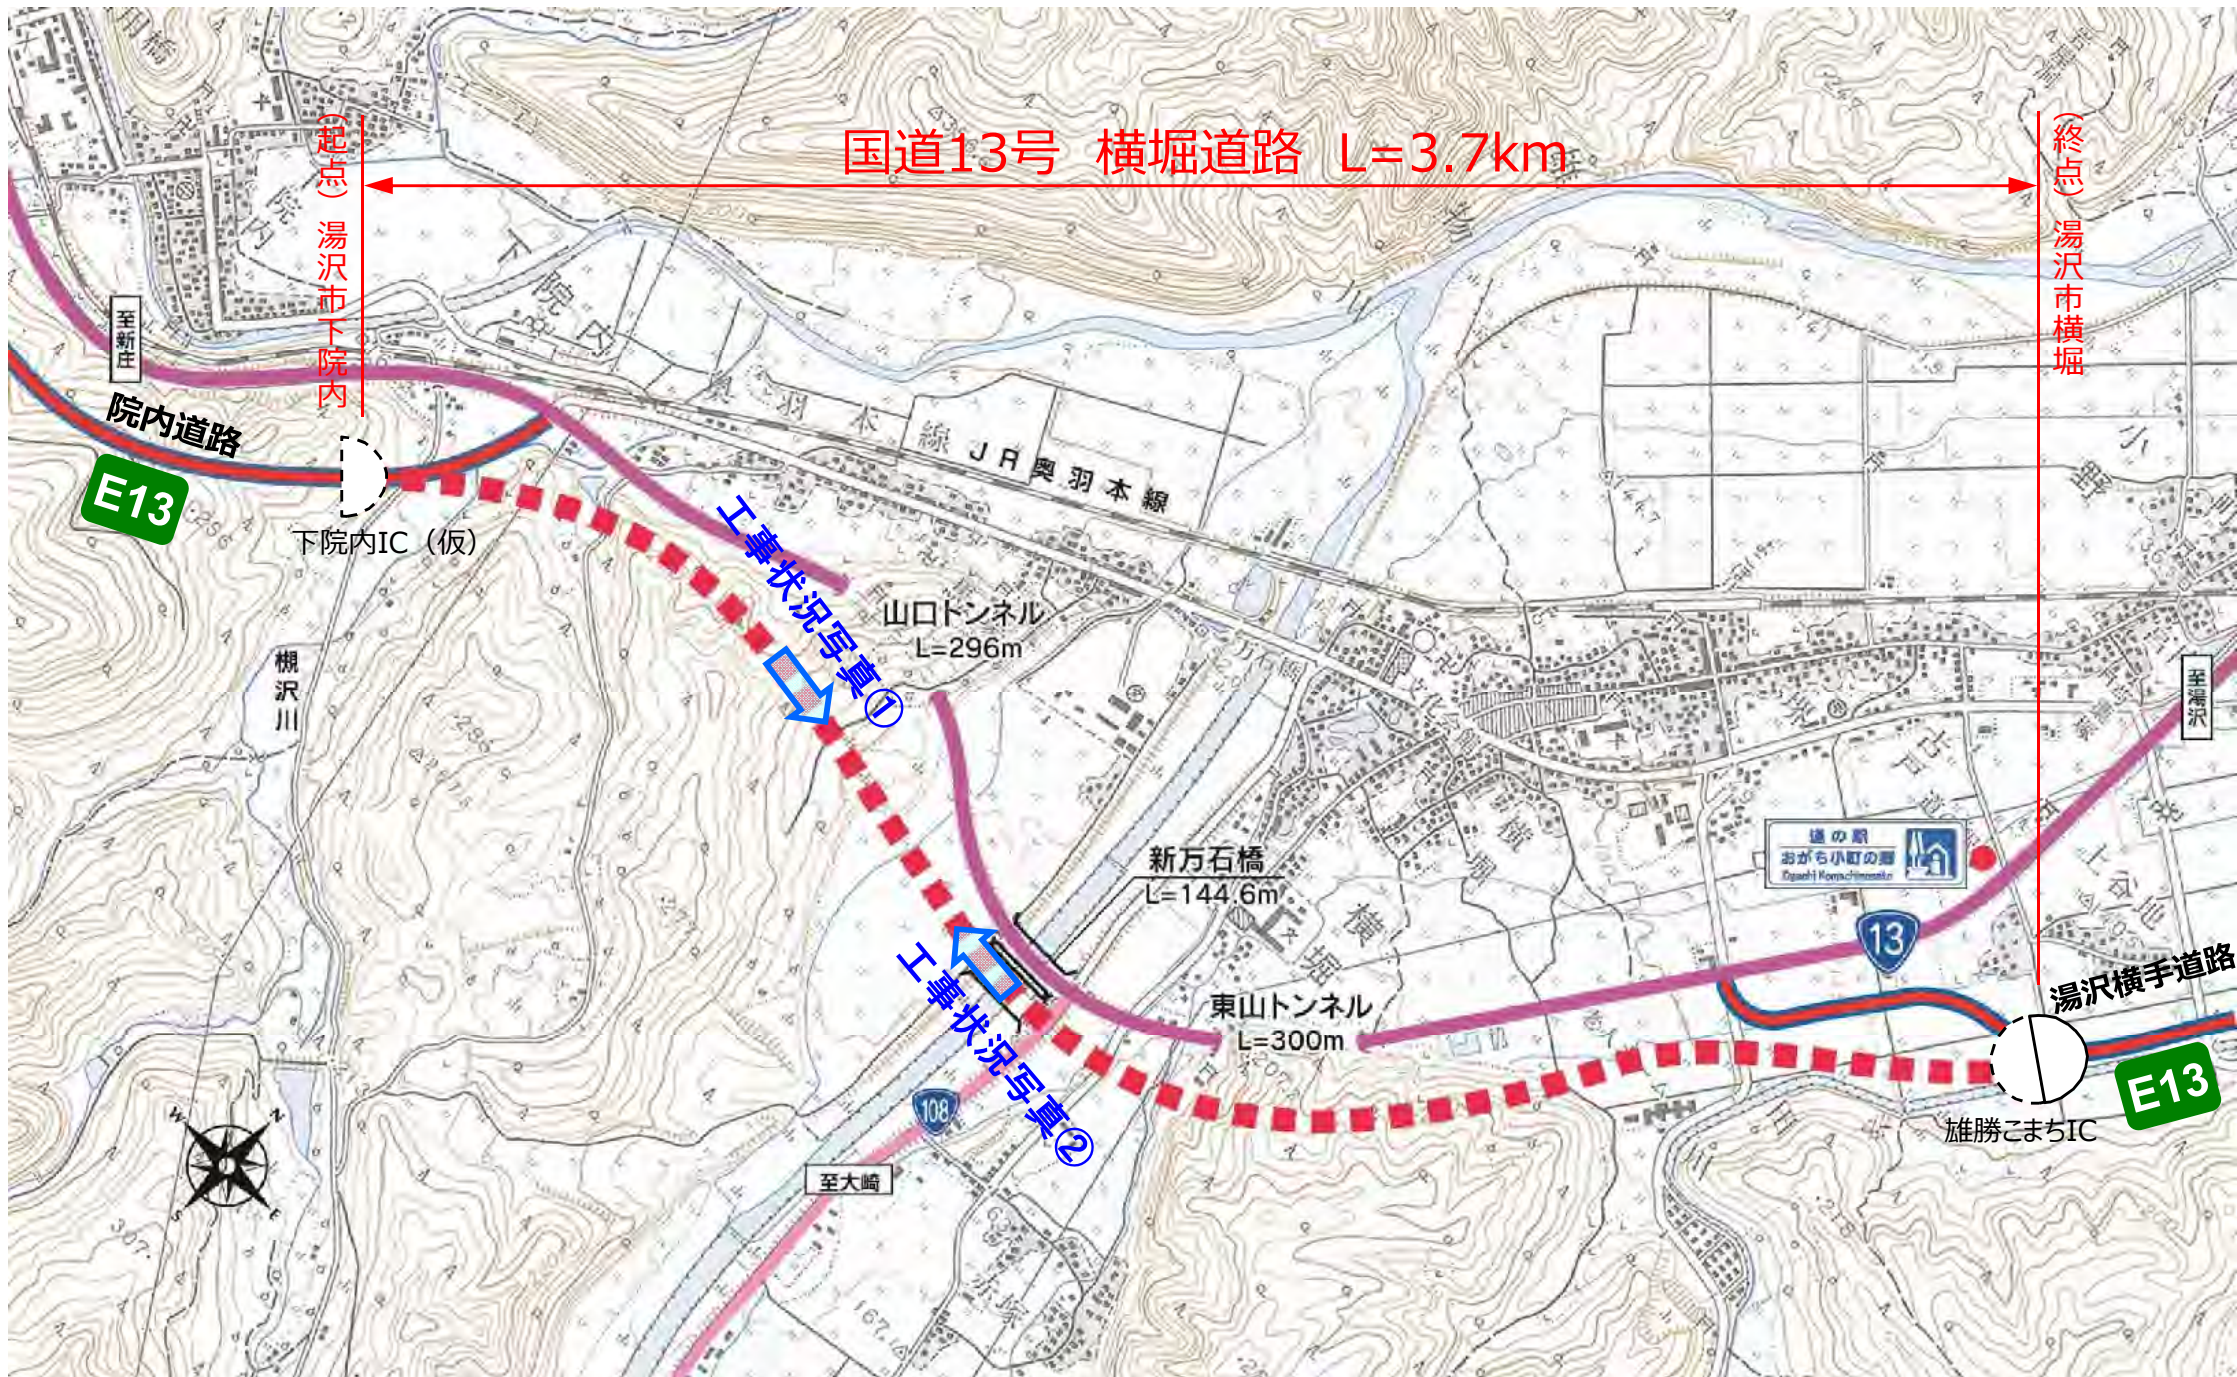

国道13号 横堀道路 工事状況

平成31年4月13日現在

工事状況写真①（起点側から終点側を望む）

平成31年4月13日現在

工事状況写真②（終点側から起点側を望む）

平成31年4月13日現在