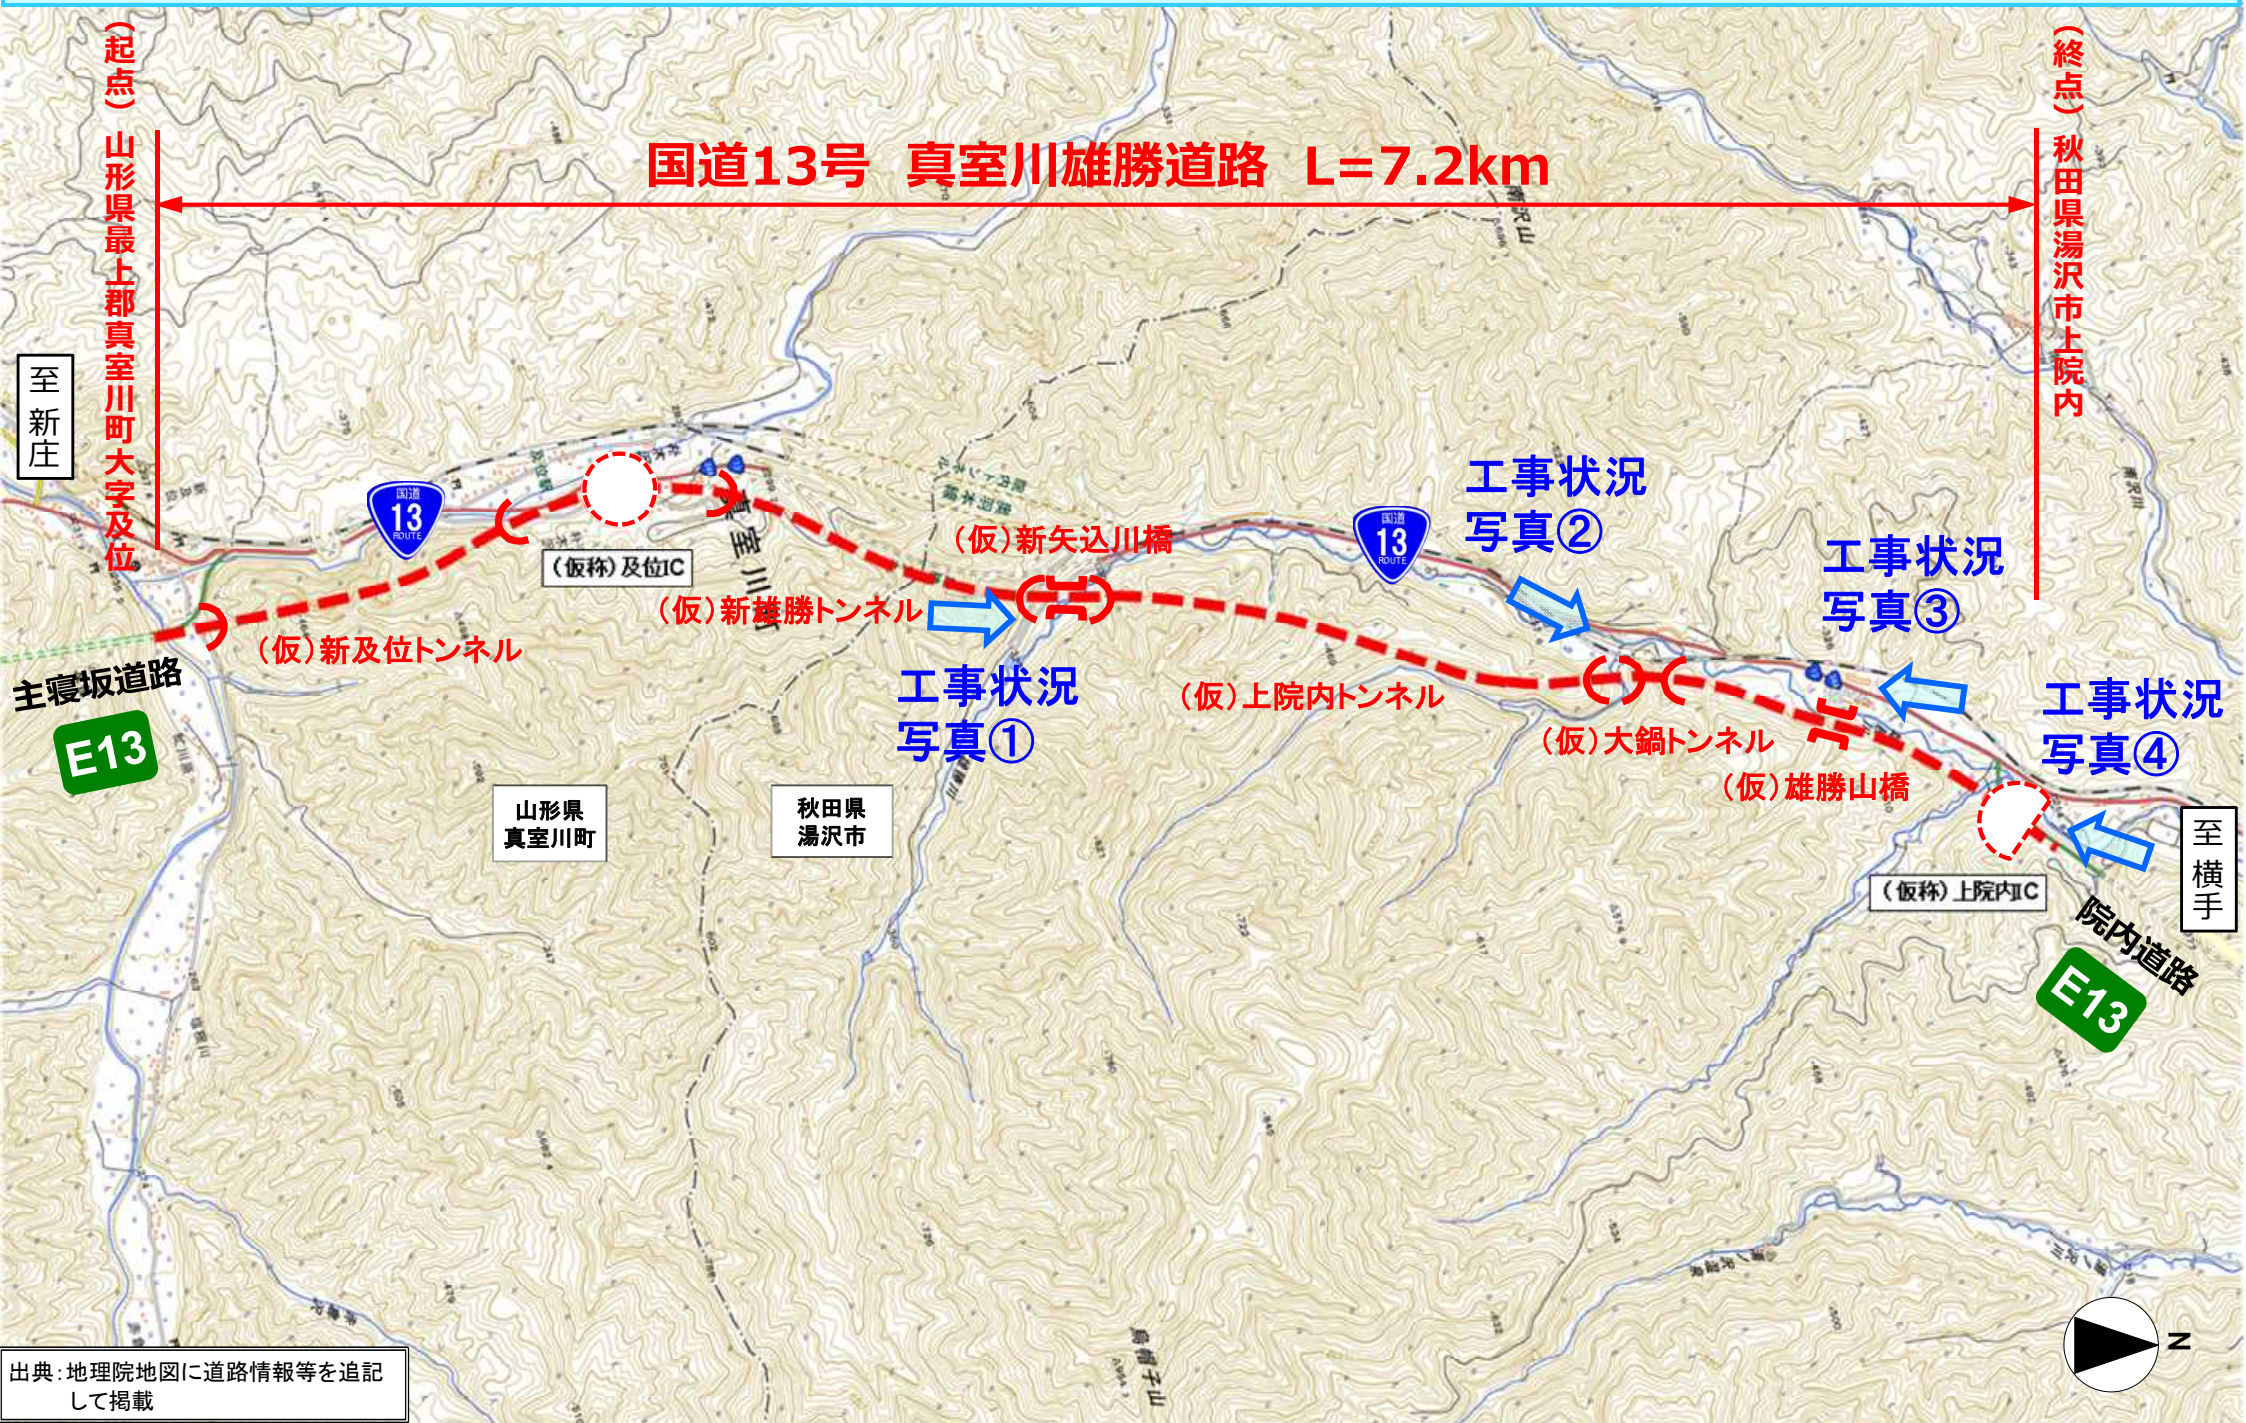

# 国道13号 真室川雄勝道路 工事状況

令和5年7月26日現在

# 工事状況写真①（起点側から終点側を望む）

令和5年7月26日撮影

# 工事状況写真②（起点側から終点側を望む）

令和5年7月26日撮影

至横手

至新庄

JR奥羽本線

# 工事状況写真③（終点側から起点側を望む）

令和5年7月26日撮影

至新庄

国道  
13  
ROUTE

JR奥羽本線

至横手