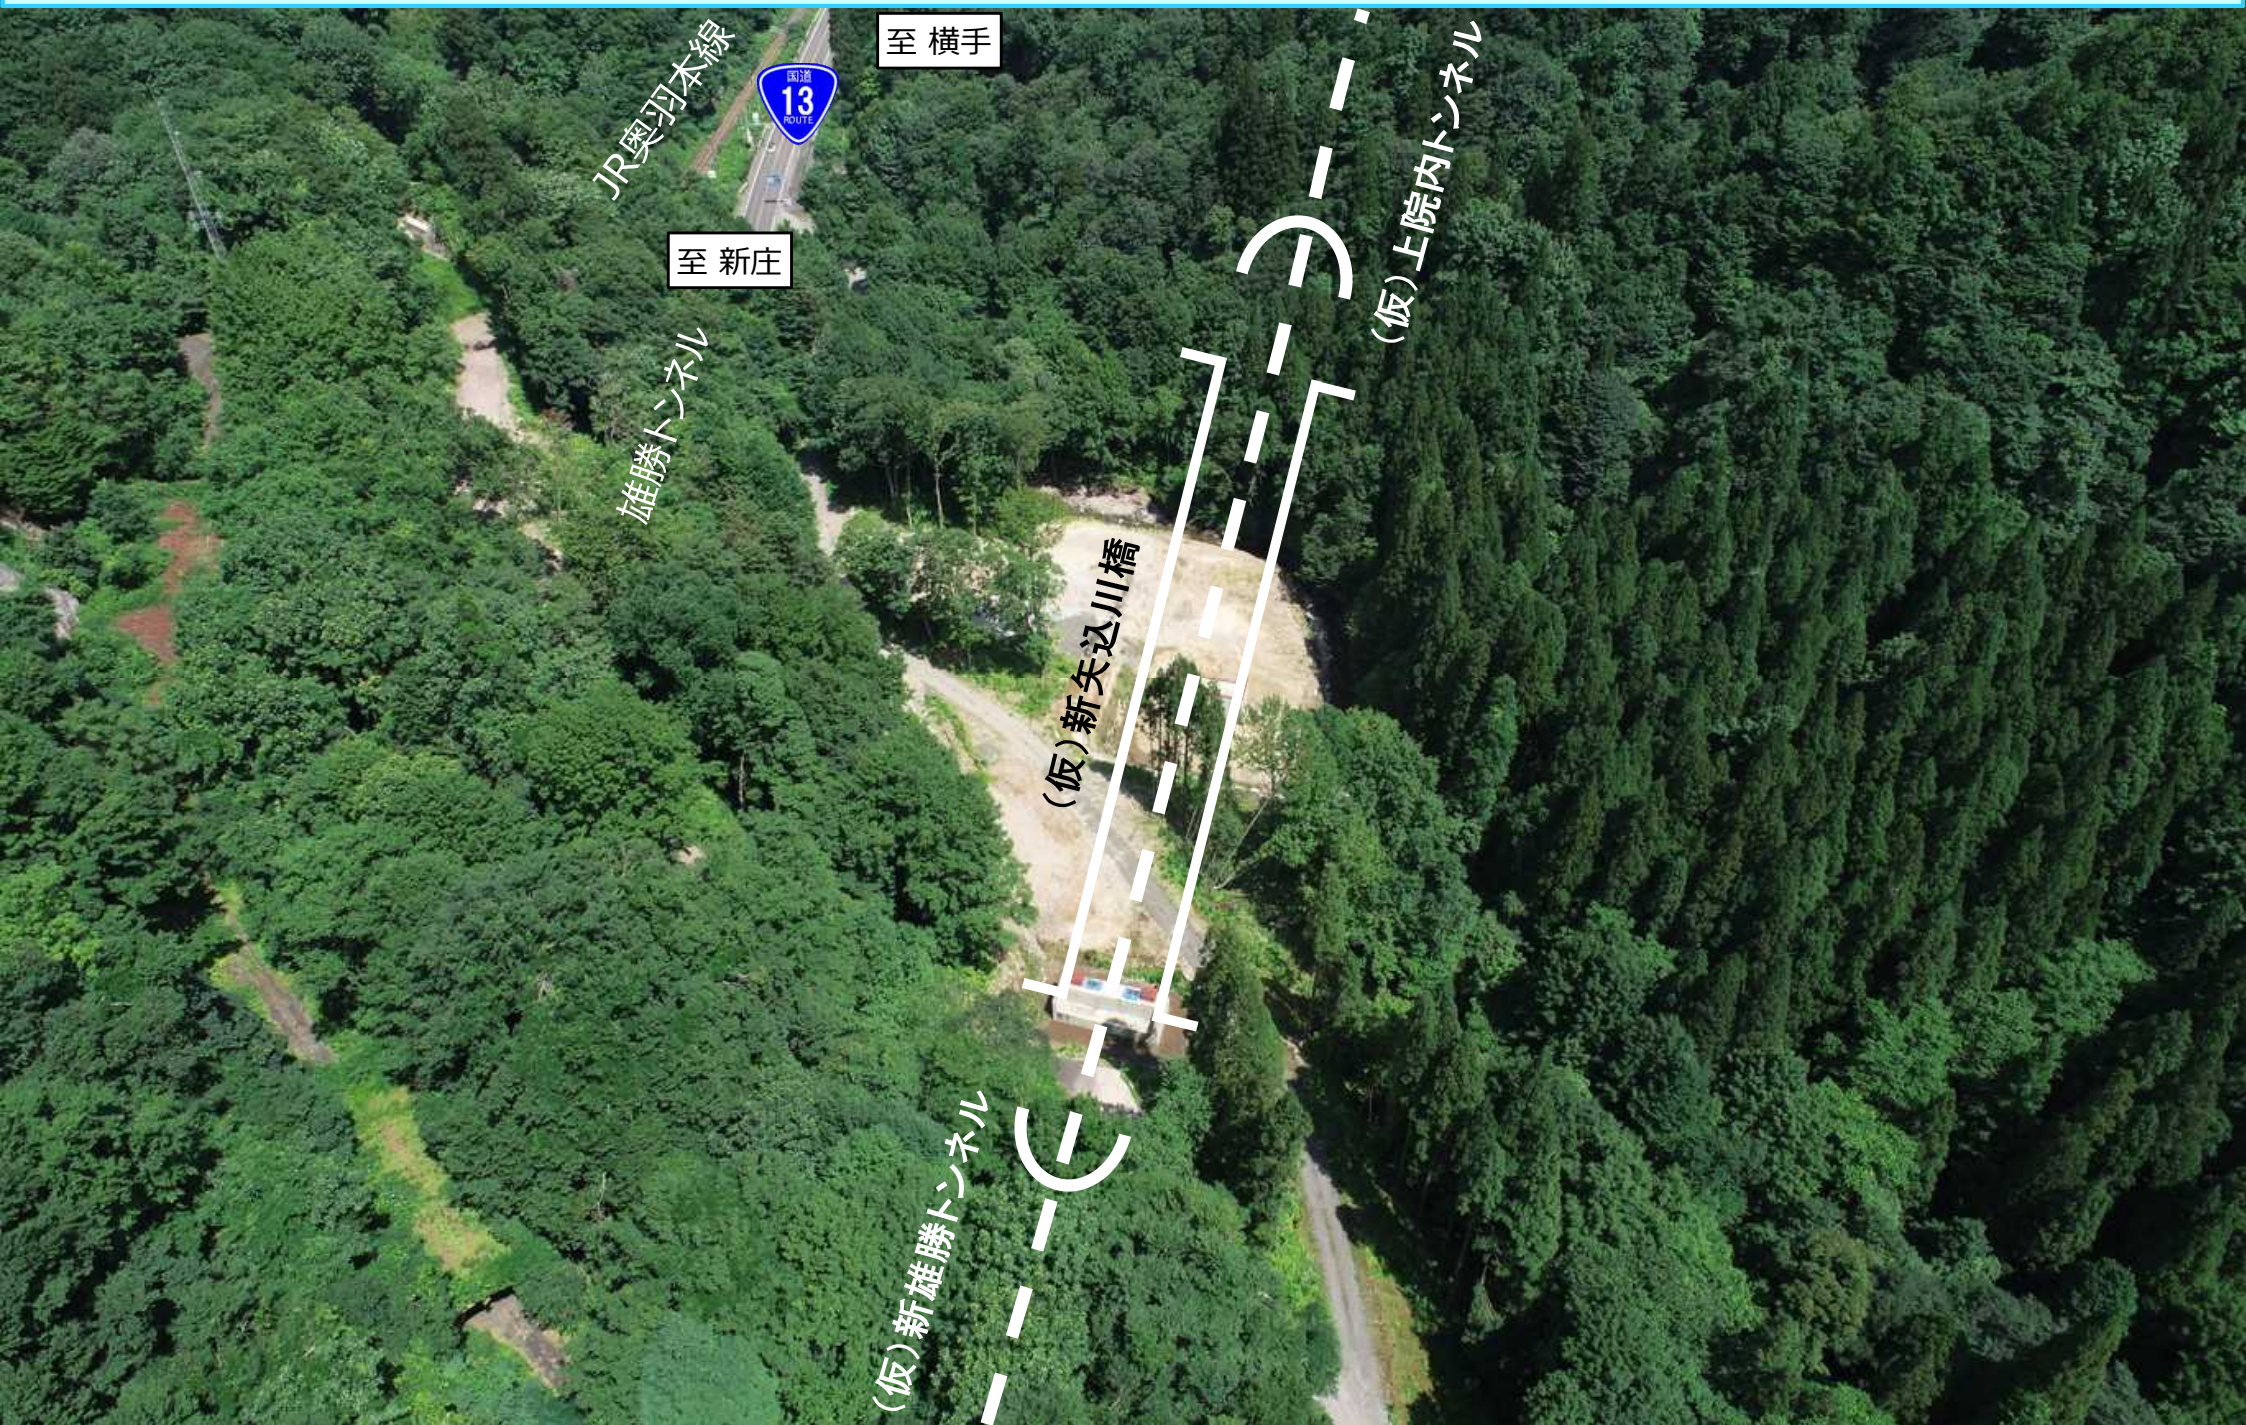

# 国道13号 真室川雄勝道路 工事状況

令和5年7月26日現在

# 工事状況写真①（起点側から終点側を望む）

令和5年7月26日撮影

# 工事状況写真②（起点側から終点側を望む）

令和5年7月26日撮影

至横手

至新庄

JR奥羽本線

# 工事状況写真④ (終点側から起点側を望む)

令和5年7月26日撮影

至 新庄

至 横手

(仮) 上院内IC

院内道路

至 (仮) 下院内IC