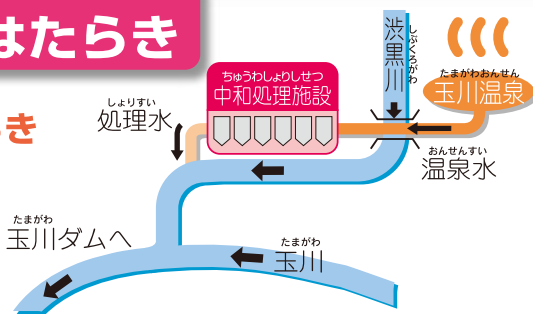

玉川ダム施設見学

玉川ダム施設見学

玉川発電所見学

交流フリータイム

森のコーナー

○×ダムクイズ

玉川ダム交流会 実行委員会

風船放流(お別れ会)

もっと知りたい

玉川ダム

玉川ダムのはたらき

大雨の時、ダムに流れてくる水の大部分をためて、洪水を防ぎます。

水不足の時には、ダムにためた水を流します。

秋田市の上水道用水として毎日約25万人分の水を供給します。

仙北平野の農地約10,200haに農業用水を補給します。

秋田湾の工業地帯に工業用水を供給します。

ためられた水の利用して玉川発電所で年間約23,000世帯分の発電をします。

中和処理施設のはたらき

●中和処理施設のはたらき
酸性がとても強い温泉水をつぶ状の石灰石に触れさせ、酸性を弱めてから川へ流す施設です。

中和とは？
酸性、アルカリ性を弱め中性に近づけることです。
酸性…温泉水、レモン水など
中性…飲料水、農業用水など
アルカリ性…虫さされ薬、洗剤など

酸性を弱める石灰石の働き

玉川ダム上流にある玉川温泉の温泉水は酸性がとても強く、温泉水が流れ込む川を酸性に変えてしまいます。酸性が強すぎると川には魚が住めず、人間の飲み水や農業用水にも使えないなど、下流では大きな被害を受けていました。このため、玉川の温泉水は昔から「玉川毒水」と呼ばれていたのです。