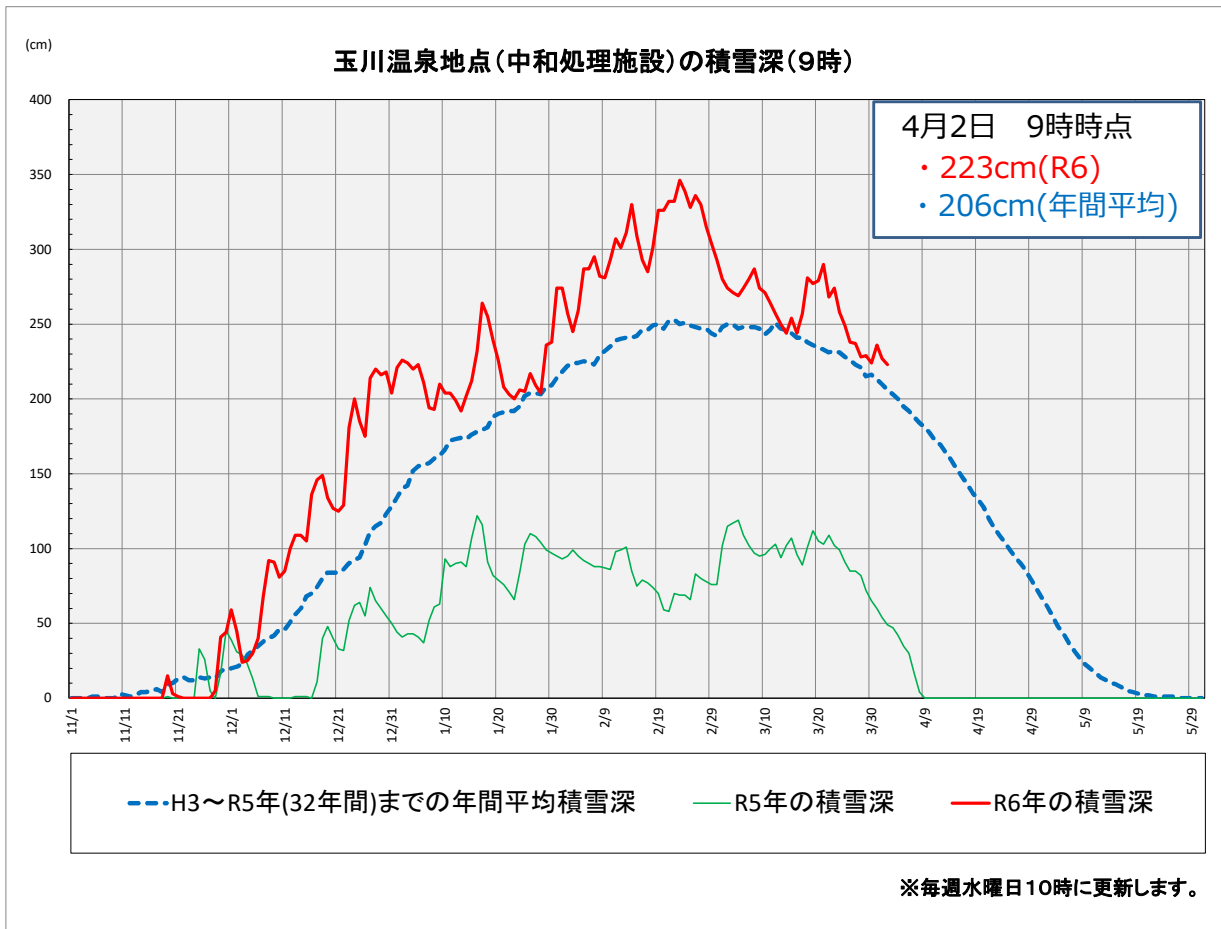

玉川ダム地点の積雪状況 4月2日 9時時点

玉川温泉地点(中和処理施設)の積雪状況 4月2日9時時点