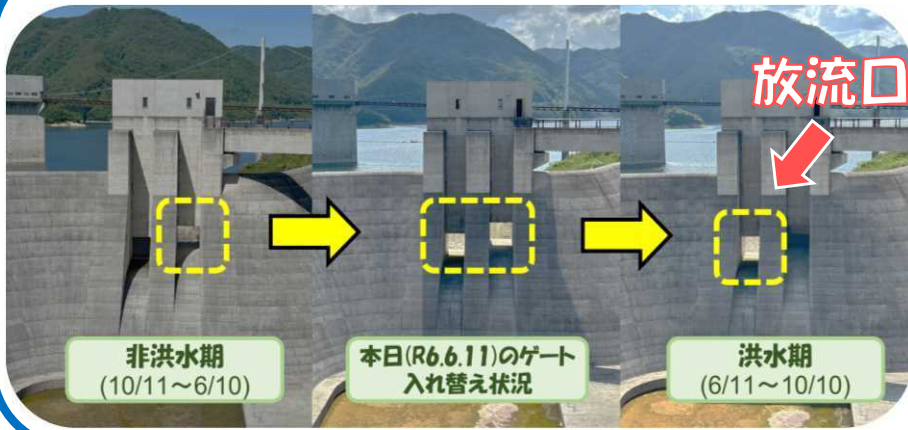

STEP4: 登録完了

配信が開始されます。

※試験配信も兼ねたダム情報もお知らせします。(不定期配信)

摺上川ダムが緊急放流したときの浸水想定(茂庭地区)

常用洪水吐の切り替えを行いました！

梅雨や台風などにより降水量が増え、洪水が起こりやすい「**洪水期(6/11~10/10)**」に入りましたので、常用洪水吐の切り替えを行いました！

洪水期に、常用洪水吐の高さの低い放流口に切り替えることで、貯水位を低く維持し、大雨に備えることができます。

ホットラインの確認

福島市の木幡市長や伊達市の須田市長と、緊急放流時のホットラインの確認など、防災に関する打合せを行いました。ダムからの放流に関する情報は、表面でご案内した登録制のダムメールや、X・HPで発信致しますのでご活用頂ければと思います。

『摺上川ダムの役割』講座開催

5/31（金）に、福島市アクティブシニアセンター・アオウゼにて、『摺上川ダムの役割』についての講座を行いました。ご参加頂いた皆様、熱心に話を聞いていただきありがとうございました！