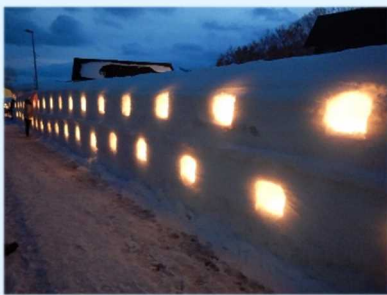

当出張所は、雪旅籠の中で「インフラツアー月山地区志津地すべり対策トレッキング」を紹介するパネル展を行い、枚数限定で配付したSABOカードも大変好評でした。

※新型コロナウイルスの感染拡大防止と政府の基本方針を受け、後半の部2/29(土)、3/1(日)は中止となりました。

制作作業のようす

オープニングセレモニー

オープニングセレモニーでは大学生による日本一雪国宣言のほか、花火が打ち上げられました

夜の雪旅籠のようす