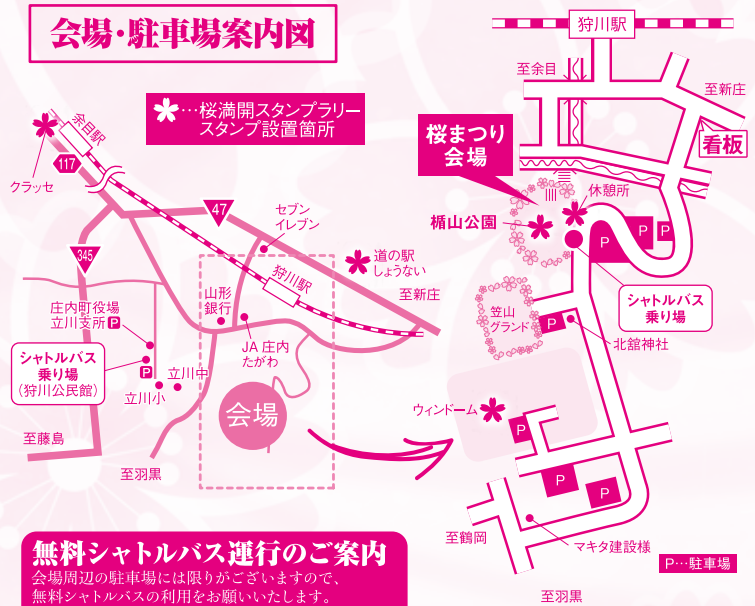

桜満開
スタンプラリー

開催期間 4/6(土)~4/21(日)

【スタンプ設置箇所】
●風車市場 ●ウインドーム ●クラッセ
●楯山公園休憩所 (4/13~21)
●桜まつり会場内売店 (4/20・21のみ)

●スタンプを集めると、町の特産品などが当たる抽選会に参加できます。
●スタンプ台紙は、各スタンプ設置箇所にあります。
●スタンプラリーの詳細は、スタンプ台紙または庄内町観光情報サイト「Navi庄内町」をご覧ください。

4/20(土)

●第31回 庄内グラウンド・ゴルフ交流会 [9:00~]

●桜灯籠点灯 [16:00~]

メッセージ大募集!

募集場所にメッセージカードを設置しております。
自分だけの桜灯籠を作ってみませんか?
みなさんのメッセージにあかりを灯しましょう!!

●募集・制作場所:クラッセ(観光協会)

4/10
(水)まで
募集中!!

楯山公園は、庄内平野開墾の父とされる北館大学助利長公の居城、狩川城跡で、庄内平野を一望できる小高い丘の上に位置し、約200本のソメイヨシノが咲き誇る桜の名所です。

会場・駐車場案内図

無料シャトルバス運行のご案内
会場周辺の駐車場には限りがございますので、無料シャトルバスの利用をお願いいたします。

運行日:4/20(土)・21(日)									
(行き)	行1	行2	行3	行4	行5	行6	行7	行8	行9
狩川公民館	10:30	11:00	11:30	12:00	12:30	13:00	13:30	14:30	15:30
楯山公園	10:40	11:10	11:40	12:10	12:40	13:10	13:40	14:40	15:40
(帰り)	帰1	帰2	帰3	帰4	帰5		帰6	帰7	帰8
楯山公園	10:45	11:15	11:45	12:15	12:45		13:45	14:45	16:00
狩川公民館	10:55	11:25	11:55	12:25	12:55		13:55	14:55	16:10

4/20(土)・21(日) 共通

●にしん・庄内豚あぶり焼き

[11:00~16:00] ※当日販売各600円

●抽選会 (前売券をお求めください)

前売券についている抽選券で、南三陸産海産物や町特産品が当たる!

空くじなし

●売店

おにぎり・孟宗汁・たこ焼き・フライドポテト・からあげ・酒・ビール・焼きそば・フランクフルト・チョコバナナ・菓子・かき氷・つや姫だんご・もち・手作り雑貨・焼き鳥・ごまどうふ 他