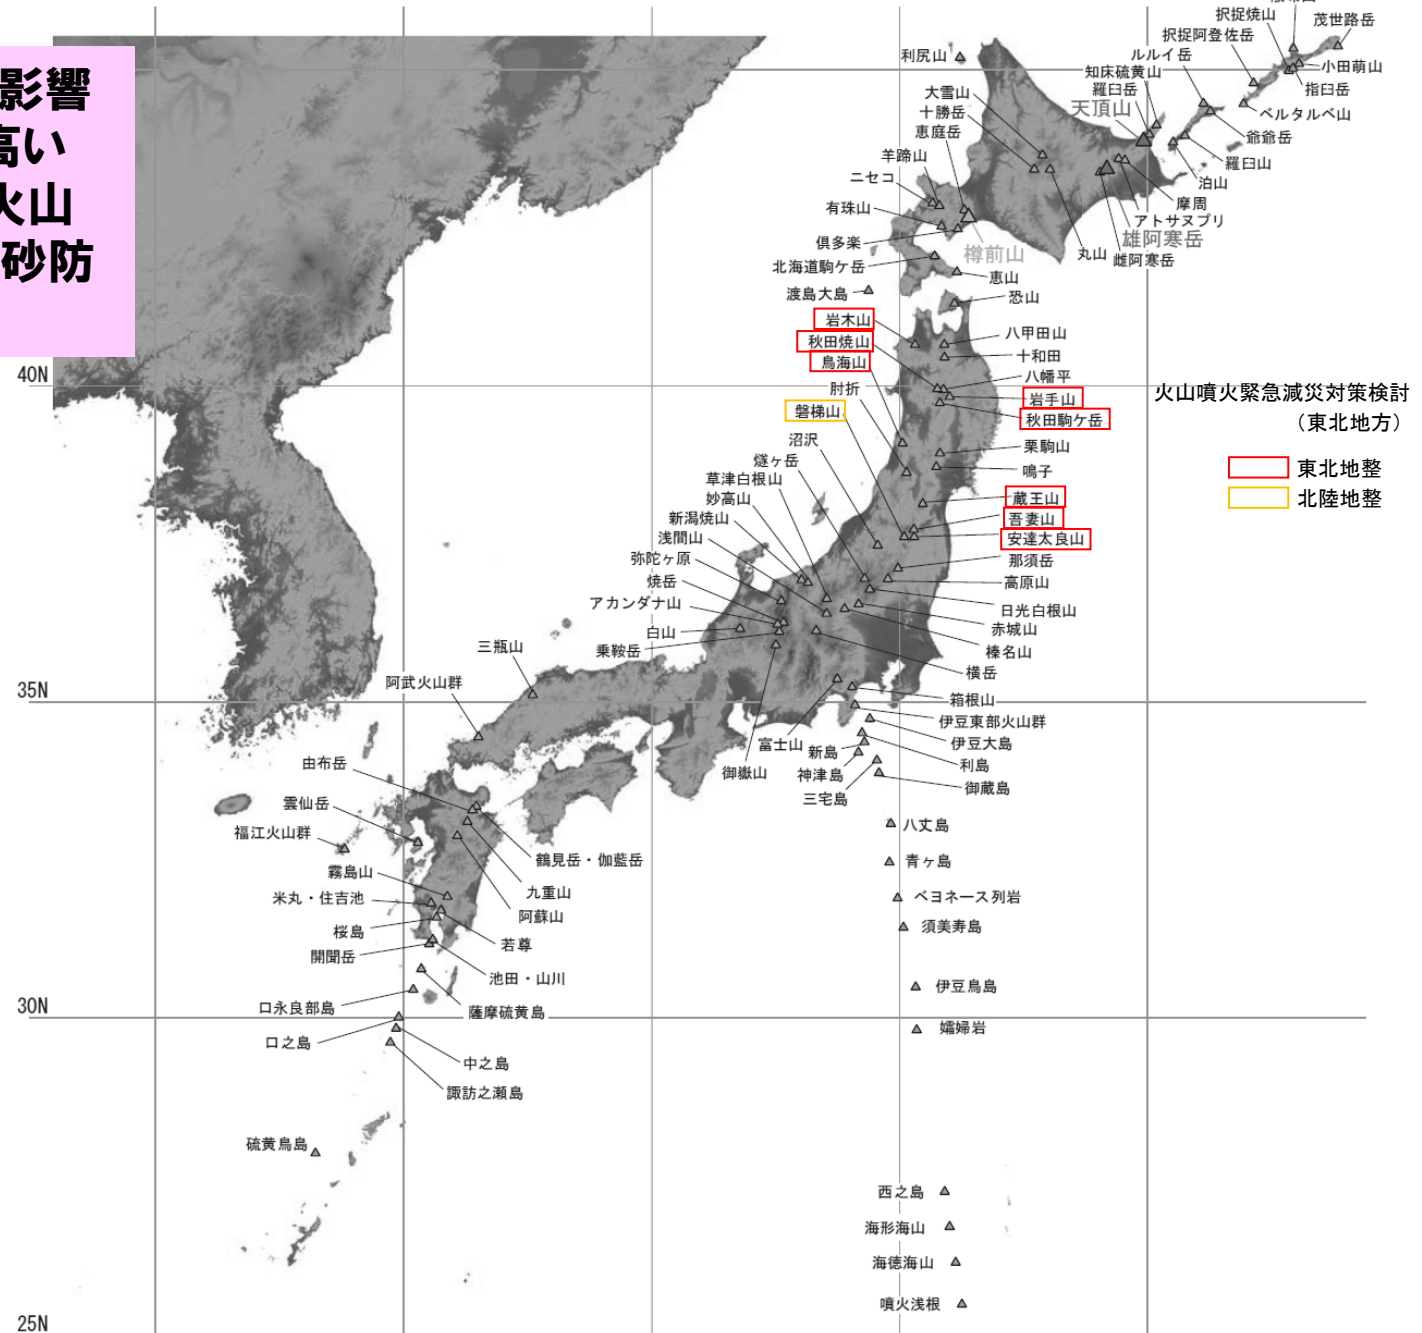

東北地方における  
火山噴火緊急減災対策砂防計画の検討状況

東北地方整備局

# 3. 東北地方における火山噴火緊急減災対策砂防計画の検討状況

火山災害の直接的影響を受ける重要性の高い **29火山**について、火山噴火緊急減災対策砂防計画を策定する

# 3. 東北地方における火山噴火緊急減災対策砂防計画の検討状況

## 火山災害の直接的影響を受ける重要性の高い29火山

北海道地方：雌阿寒岳、十勝岳、樽前山、有珠山、北海道駒ヶ岳

東北地方：岩木山、秋田焼山、岩手山、秋田駒ヶ岳、鳥海山、蔵王山、吾妻山、安達太良山、磐梯山

関東・中部地方：那須岳、草津白根山、浅間山、新潟焼山、焼岳、御嶽山、富士山

伊豆諸島：伊豆大島、三宅島

九州地方：鶴見岳・伽藍岳、久重山、阿蘇山、雲仙岳、霧島山、桜島

東北地方では、秋田駒ヶ岳、岩手山、吾妻山 が先行