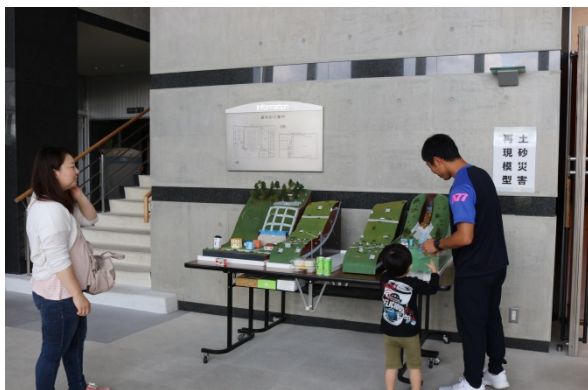

# 体験型防災教育

～最上支部総合防災訓練で、土石流模型実験や水害土砂災害パネルを展示～

9月10日(日)鮭川村で山形県消防協会最上支部主催の総合防災訓練が開催され、内水排水訓練や水防活動訓練などが行われました。

新庄河川事務所では、体験型防災教育の一環として、訓練会場の一部である農村交流施設において、土石流模型実験、水害土砂災害パネルを展示しました。

## 訓練の様子

## パネルの展示