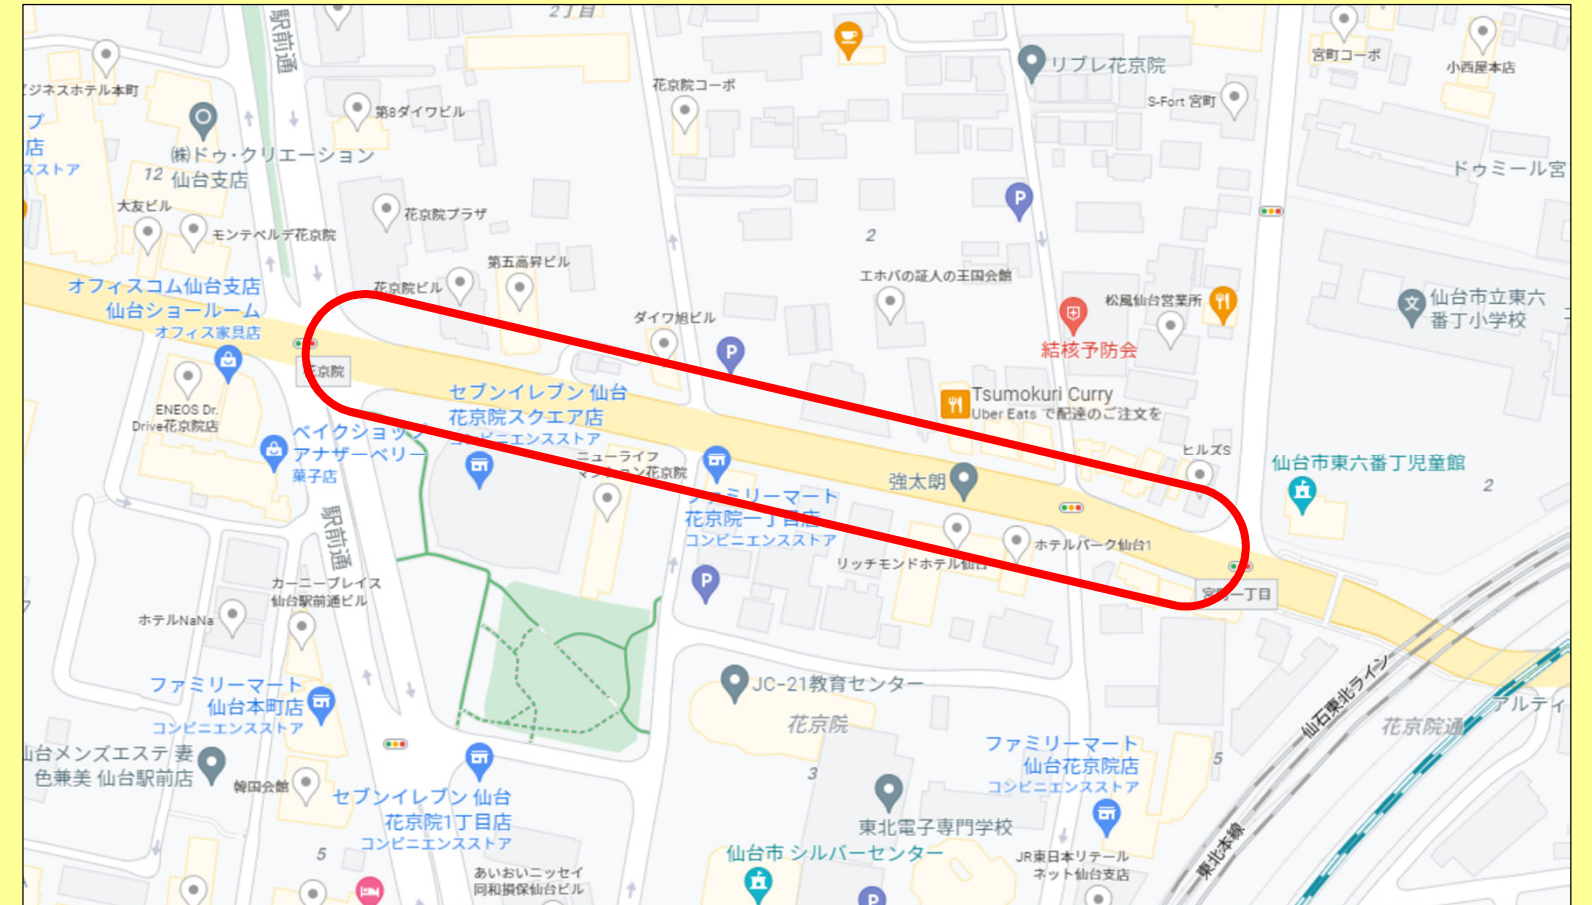

能美防災(株)東北支社

所在地： 仙台市青葉区本町1-2-20 (KDX仙台ビル8F)

◆ 実施団体情報 ◆

会員数	31名
活動開始	平成19年4月10日から
活動頻度	月1回
活動場所	一般国道45号 花京院交差点～宮町一丁目交差点
活動内容	歩道清掃、降雪時の除雪作業

◆ 活動場所の地図 ◆

◆ 活動状況写真 ◆

◆ メッセージ ◆

地域の皆様にとって安全で気持ちの良い歩道を維持できるよう
これからもVSP活動に積極的に取り組んでまいります☆彡