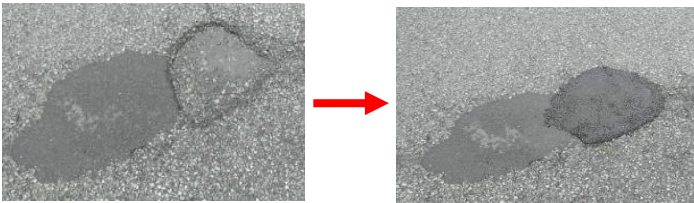

けせんぬま report

気仙沼国道維持出張所
気仙沼市松崎萱 33-10
Tel: 0226-23-5801

2023.05.31. No.006

この車見たことありますか？

～出張所の業務内容紹介～

道路で見かけるこの黄色い車は、道路巡回の車です。

道路を走りながら、道路に異常がないか点検しています。点検しながら走行していますのでゆっくり走っています。道路に落下物がないか、路面が汚れていないか、路肩で崩れている箇所がないか等、目で見て確認しながら点検しています。歩道については実際に歩いて確認しています。

～道路巡回(パトロール)時に行っていること～

★穴ぼこ補修

★動物の死骸・落下物回収

道路上に動物の死骸・落下物がある場合、急ハンドル・急ブレーキで事故につながる恐れがあります。回収しますので連絡をお願いします。

★草刈り 通行の妨げになっていました...

★道路附属物の確認

損傷を発見した場合、すぐには直せないのので後日復旧工事を行います。

皆さんが道路を安全に走行できるようにパトロールしています！ 国道45号(気仙沼市～南三陸町)の異常を発見したら連絡ください！