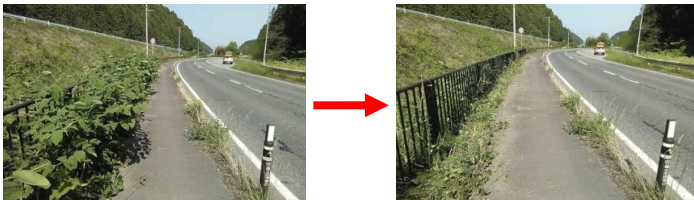

けせんぬま report

気仙沼国道維持出張所
気仙沼市松崎萱 33-10
Tel: 0226-23-5801

2023.05.31. No.006

この車見たことありますか？

～出張所の業務内容紹介～

道路で見かけるこの黄色い車は、道路巡回の車です。

道路を走りながら、道路に異常がないか点検しています。点検しながら走行していますのでゆっくり走っています。道路に落下物がないか、路面が汚れていないか、路肩で崩れている箇所がないか等、目で見て確認しながら点検しています。歩道については実際に歩いて確認しています。

～道路巡回(パトロール)時に行っていること～

★穴ぼこ補修

★動物の死骸・落下物回収

道路上に動物の死骸・落下物がある場合、急ハンドル・急ブレーキで事故につながる恐れがあります。回収しますので連絡をお願いします。

★草刈り 通行の妨げになっていました...

★道路附属物の確認

損傷を発見した場合、すぐには直せないのので後日復旧工事を行います。

皆さんが道路を安全に走行できるようにパトロールしています！ 国道45号(気仙沼市～南三陸町)の異常を発見したら連絡ください！