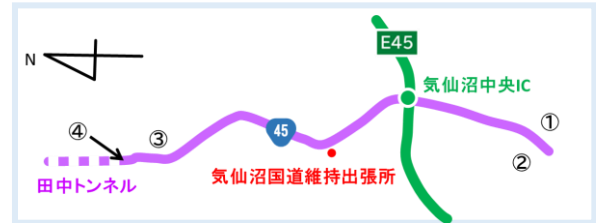

## 植栽維持工事を実施しました

植栽維持工事とは…

道路敷地の植物の維持、管理を行うことです。道路沿いにある植木や緑地を整えて、綺麗な景観になるよう手入れをします。また、植樹帯が綺麗だとゴミが捨てづらくなるほか、害虫の予防につながるなど機能面でも大事な作業です。

Before	→	After
① 気仙沼市岩月 上り		
	→	
② 気仙沼市岩月 下り		
	→	
③ 気仙沼市田中		
	→	
④ 田中トンネル南坑口		
	→	