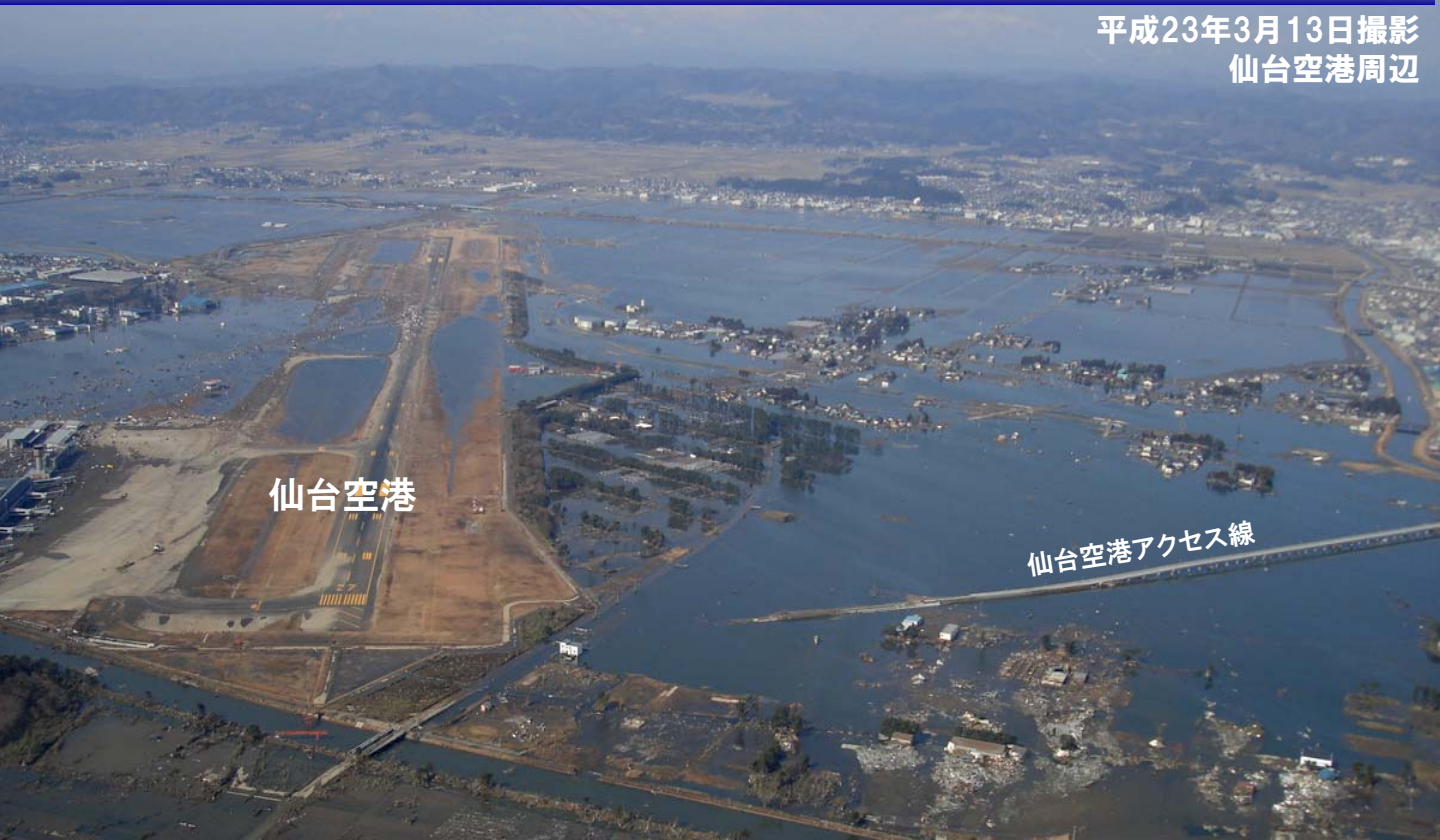

仙台空港等の被災状況

平成23年3月13日撮影
仙台空港周辺

仙台空港

仙台空港アクセス線

平成23年3月11日撮影
岩沼市蒲崎地区周辺

平成23年3月11日撮影
名取市関上地区周辺

平成23年3月11日撮影
山元町笠野地区周辺

平成23年3月11日撮影
岩沼市寺島地区周辺