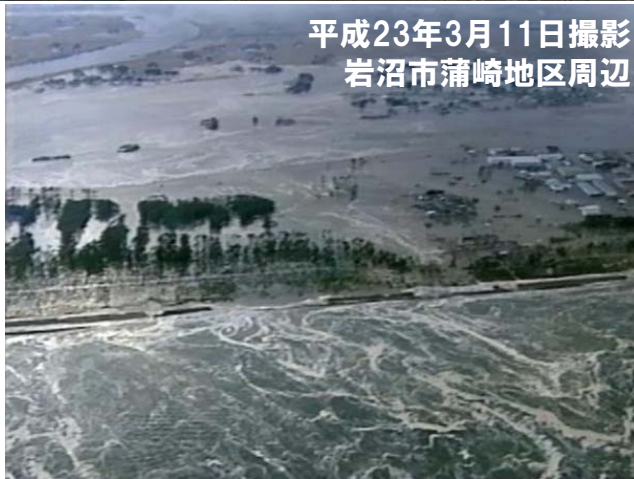

仙台空港等の被災状況

平成23年3月13日撮影
仙台空港周辺

仙台空港

仙台空港アクセス線

平成23年3月11日撮影
岩沼市蒲崎地区周辺

平成23年3月11日撮影
名取市関上地区周辺

平成23年3月11日撮影
山元町笠野地区周辺

平成23年3月11日撮影
岩沼市寺島地区周辺