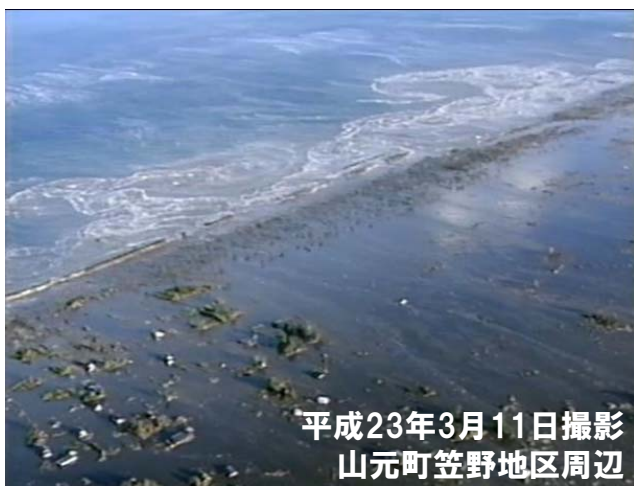

仙台空港等の被災状況

平成23年3月13日撮影
仙台空港周辺

仙台空港

仙台空港アクセス線

平成23年3月11日撮影
岩沼市蒲崎地区周辺

平成23年3月11日撮影
名取市関上地区周辺

平成23年3月11日撮影
山元町笠野地区周辺

平成23年3月11日撮影
岩沼市寺島地区周辺