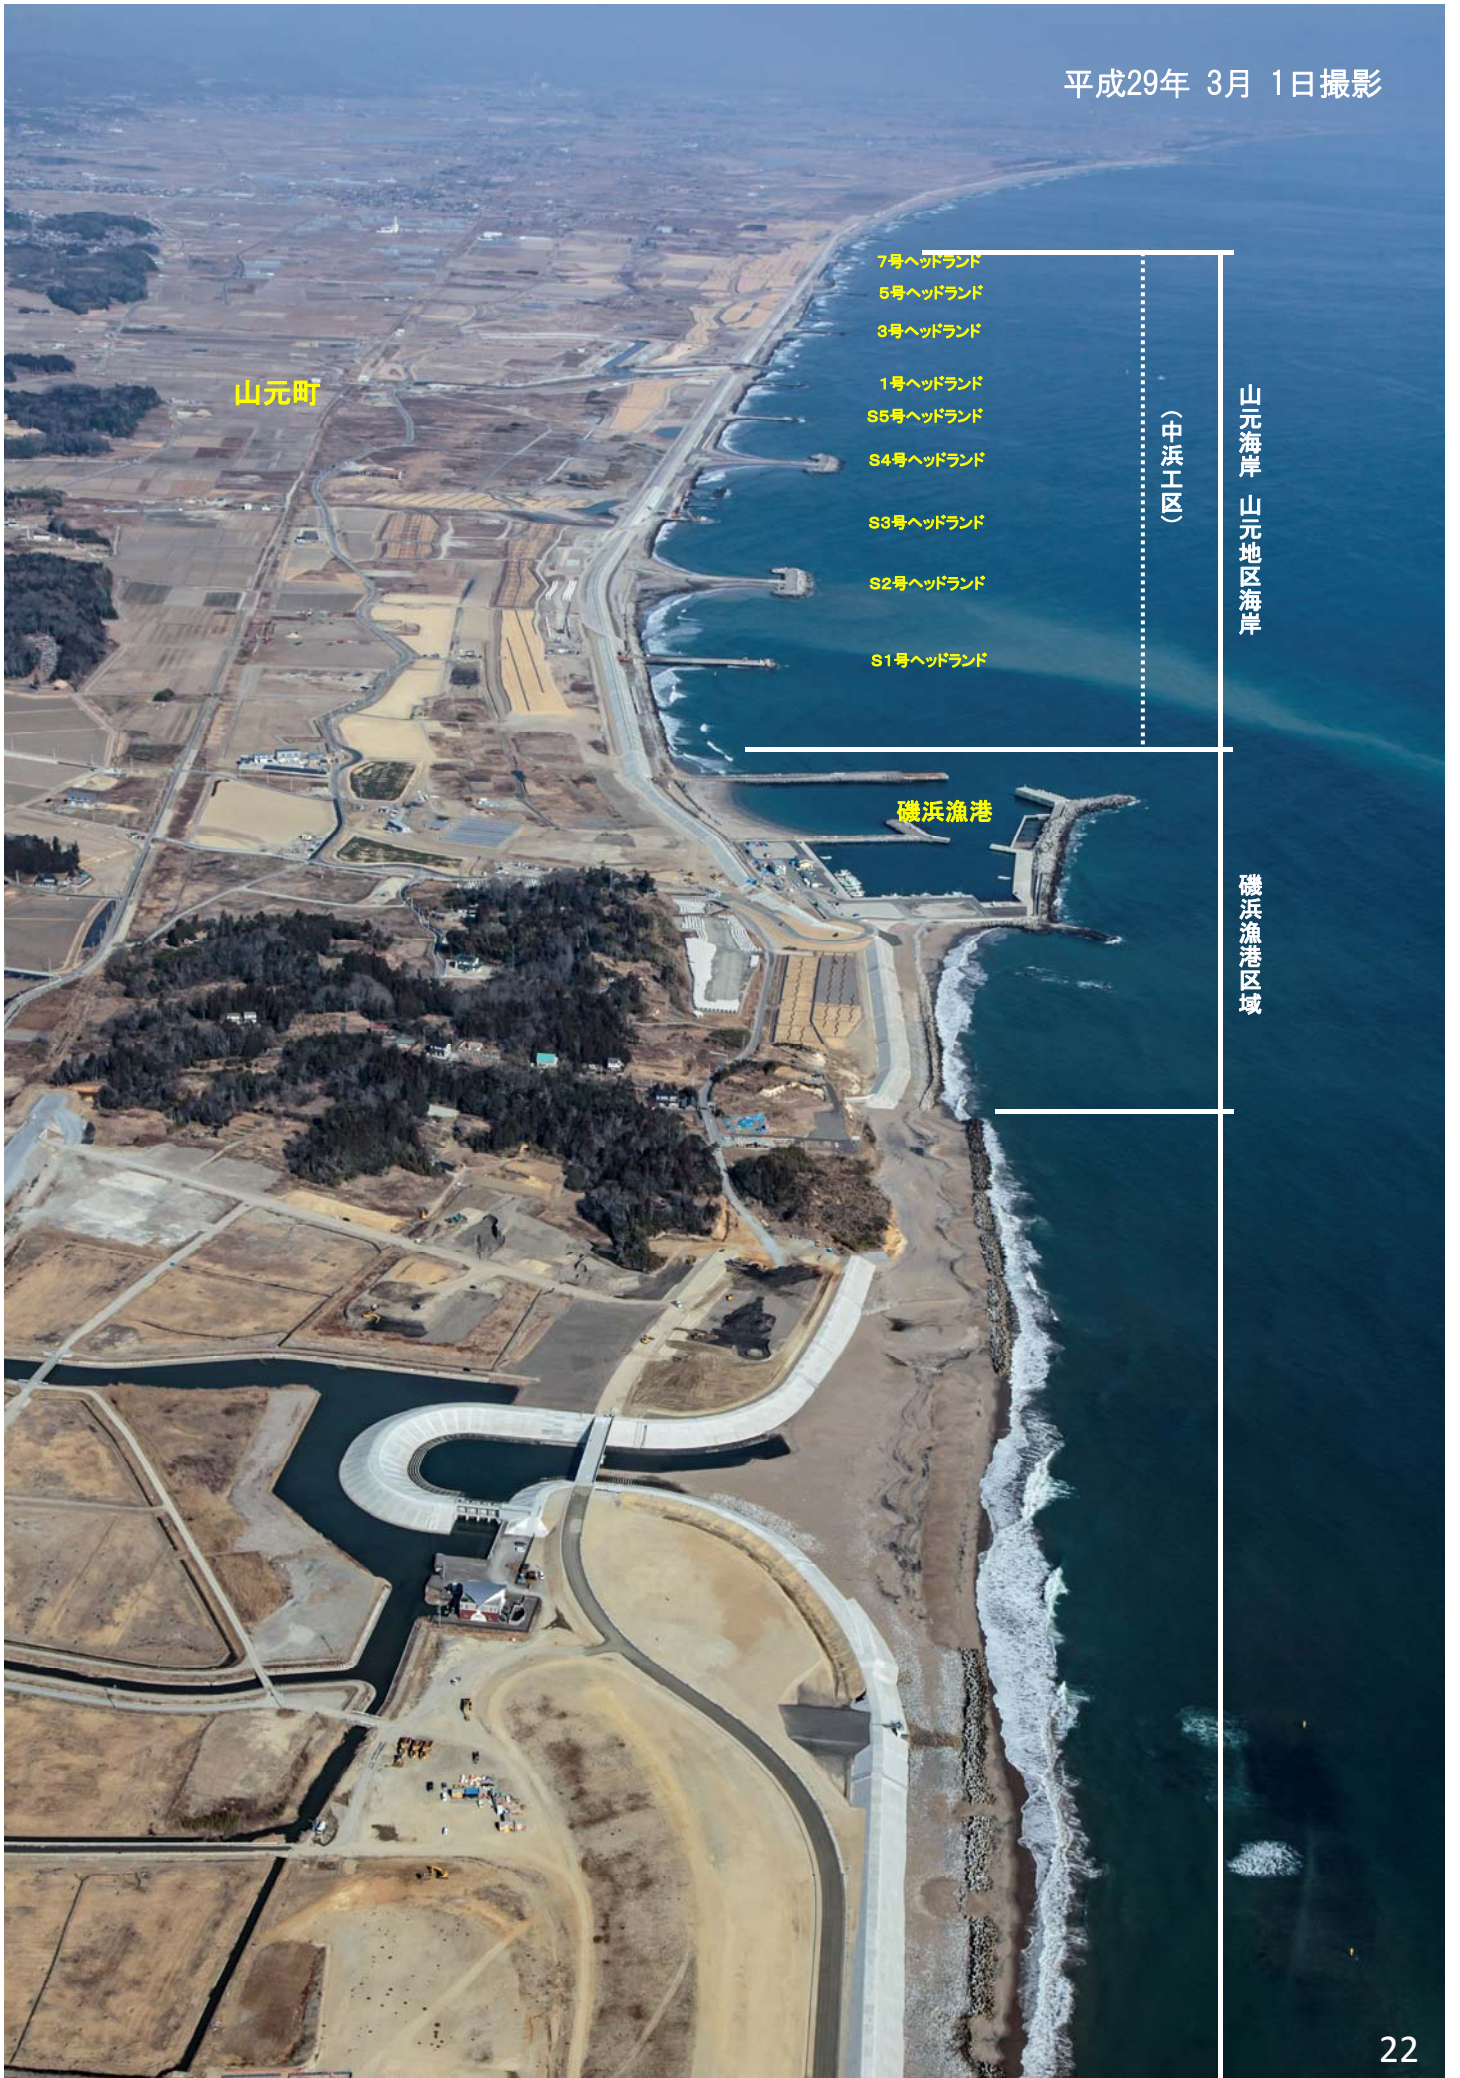

山元町

- 7号ヘッドランド
- 6号ヘッドランド
- 3号ヘッドランド
- 1号ヘッドランド
- S5号ヘッドランド
- S4号ヘッドランド
- S3号ヘッドランド
- S2号ヘッドランド
- S1号ヘッドランド

(中浜工区)

山元海岸 山元地区海岸

磯浜漁港

磯浜漁港区域