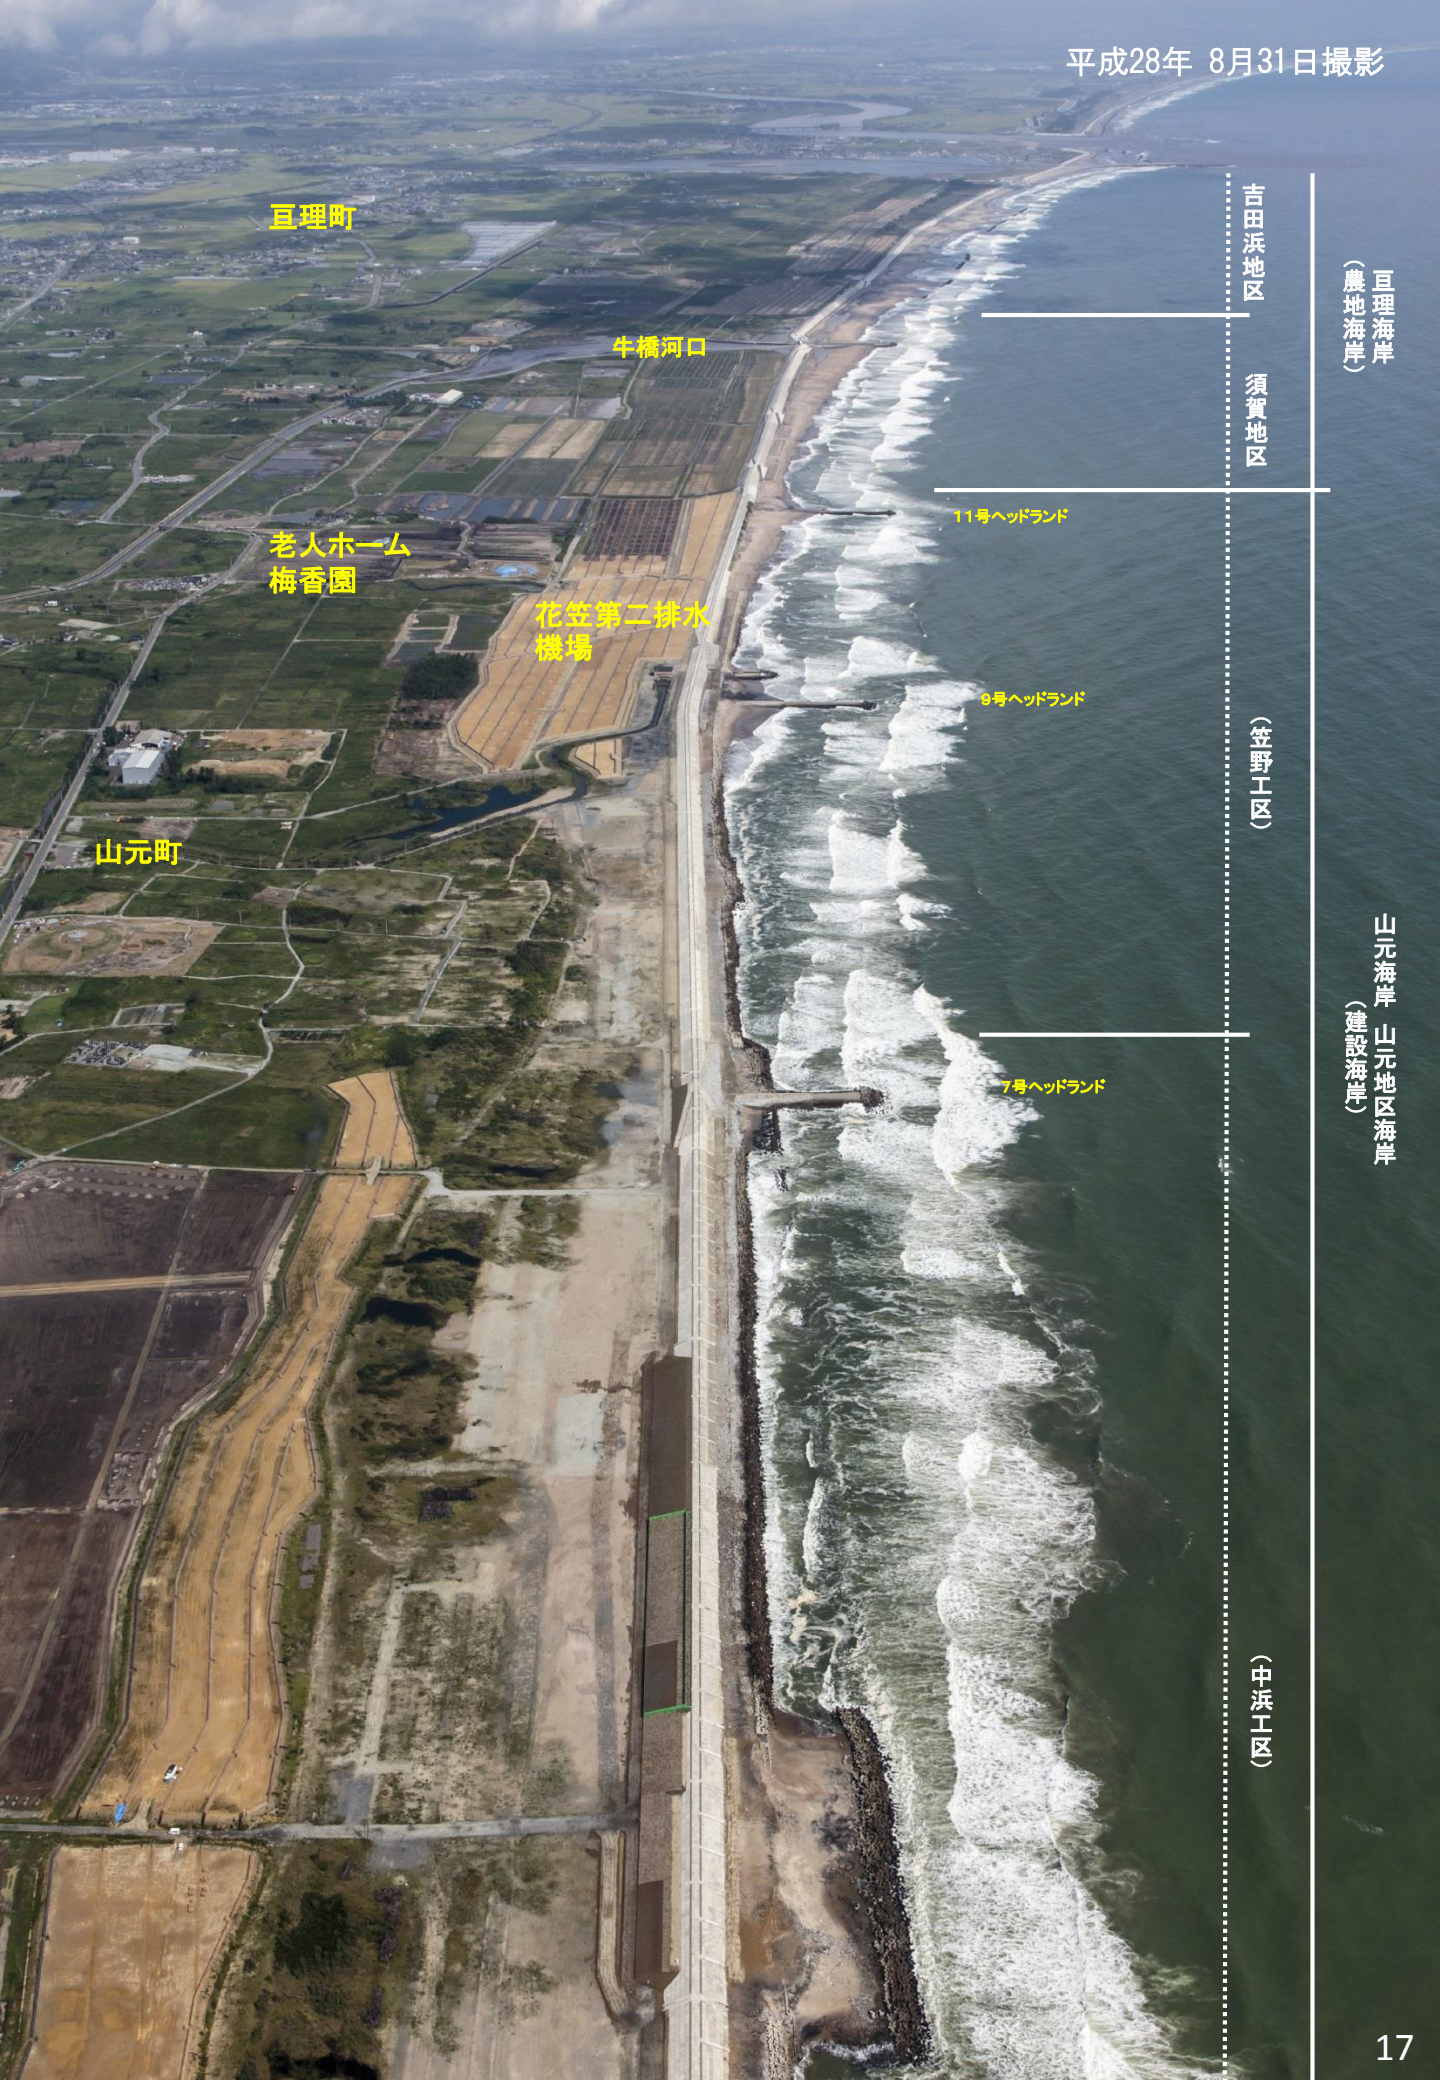

阿武隈川

鳥の海

巨理町

牛橋河口

山元町

荒浜漁港海岸
(漁港海岸)

荒浜地区

吉田大畑地区

吉田浜地区

巨理海岸
(農地海岸)

須賀地区

山元海岸 山元地区海岸
(建設海岸)

(笠野上区)

巨理町

牛橋河口

老人ホーム
梅香園