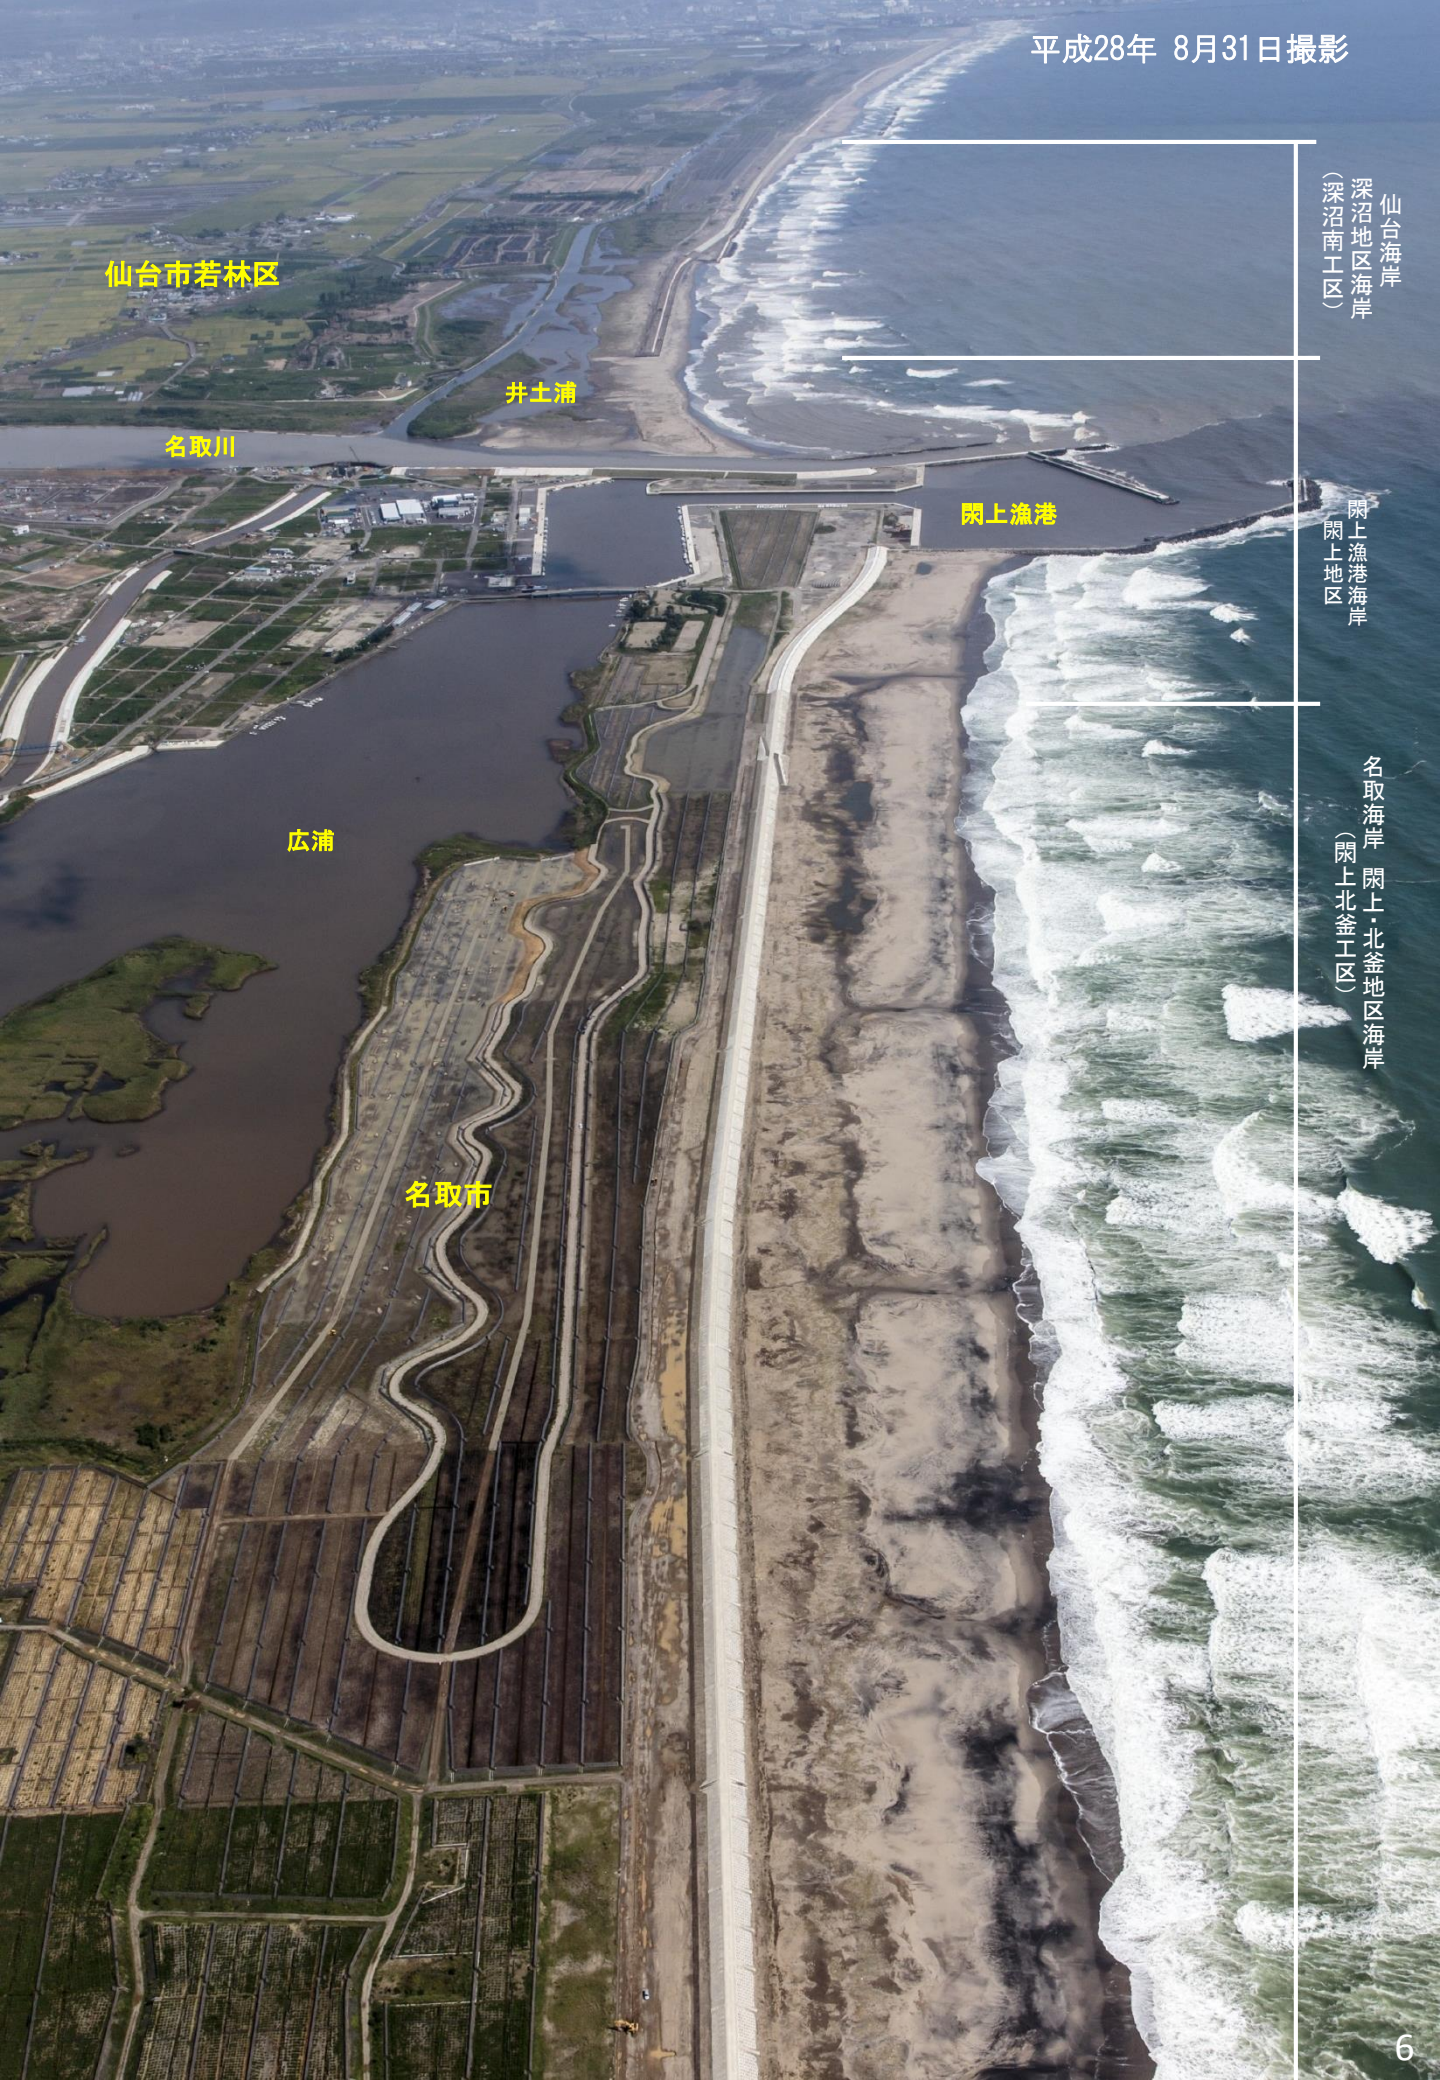

仙台海岸 深沼地区海岸
(深沼南区)

仙台市若林区

深沼海水浴場

真山堀

井土浦

仙台市宮城野区

仙台港

平成28年 8月31日撮影

深沼海水浴場

仙台海岸 深沼地区海岸
(深沼南工区)

閉上漁港海岸 閉上地区

仙台市若林区

貞山堀

井土浦

名取川

名取市