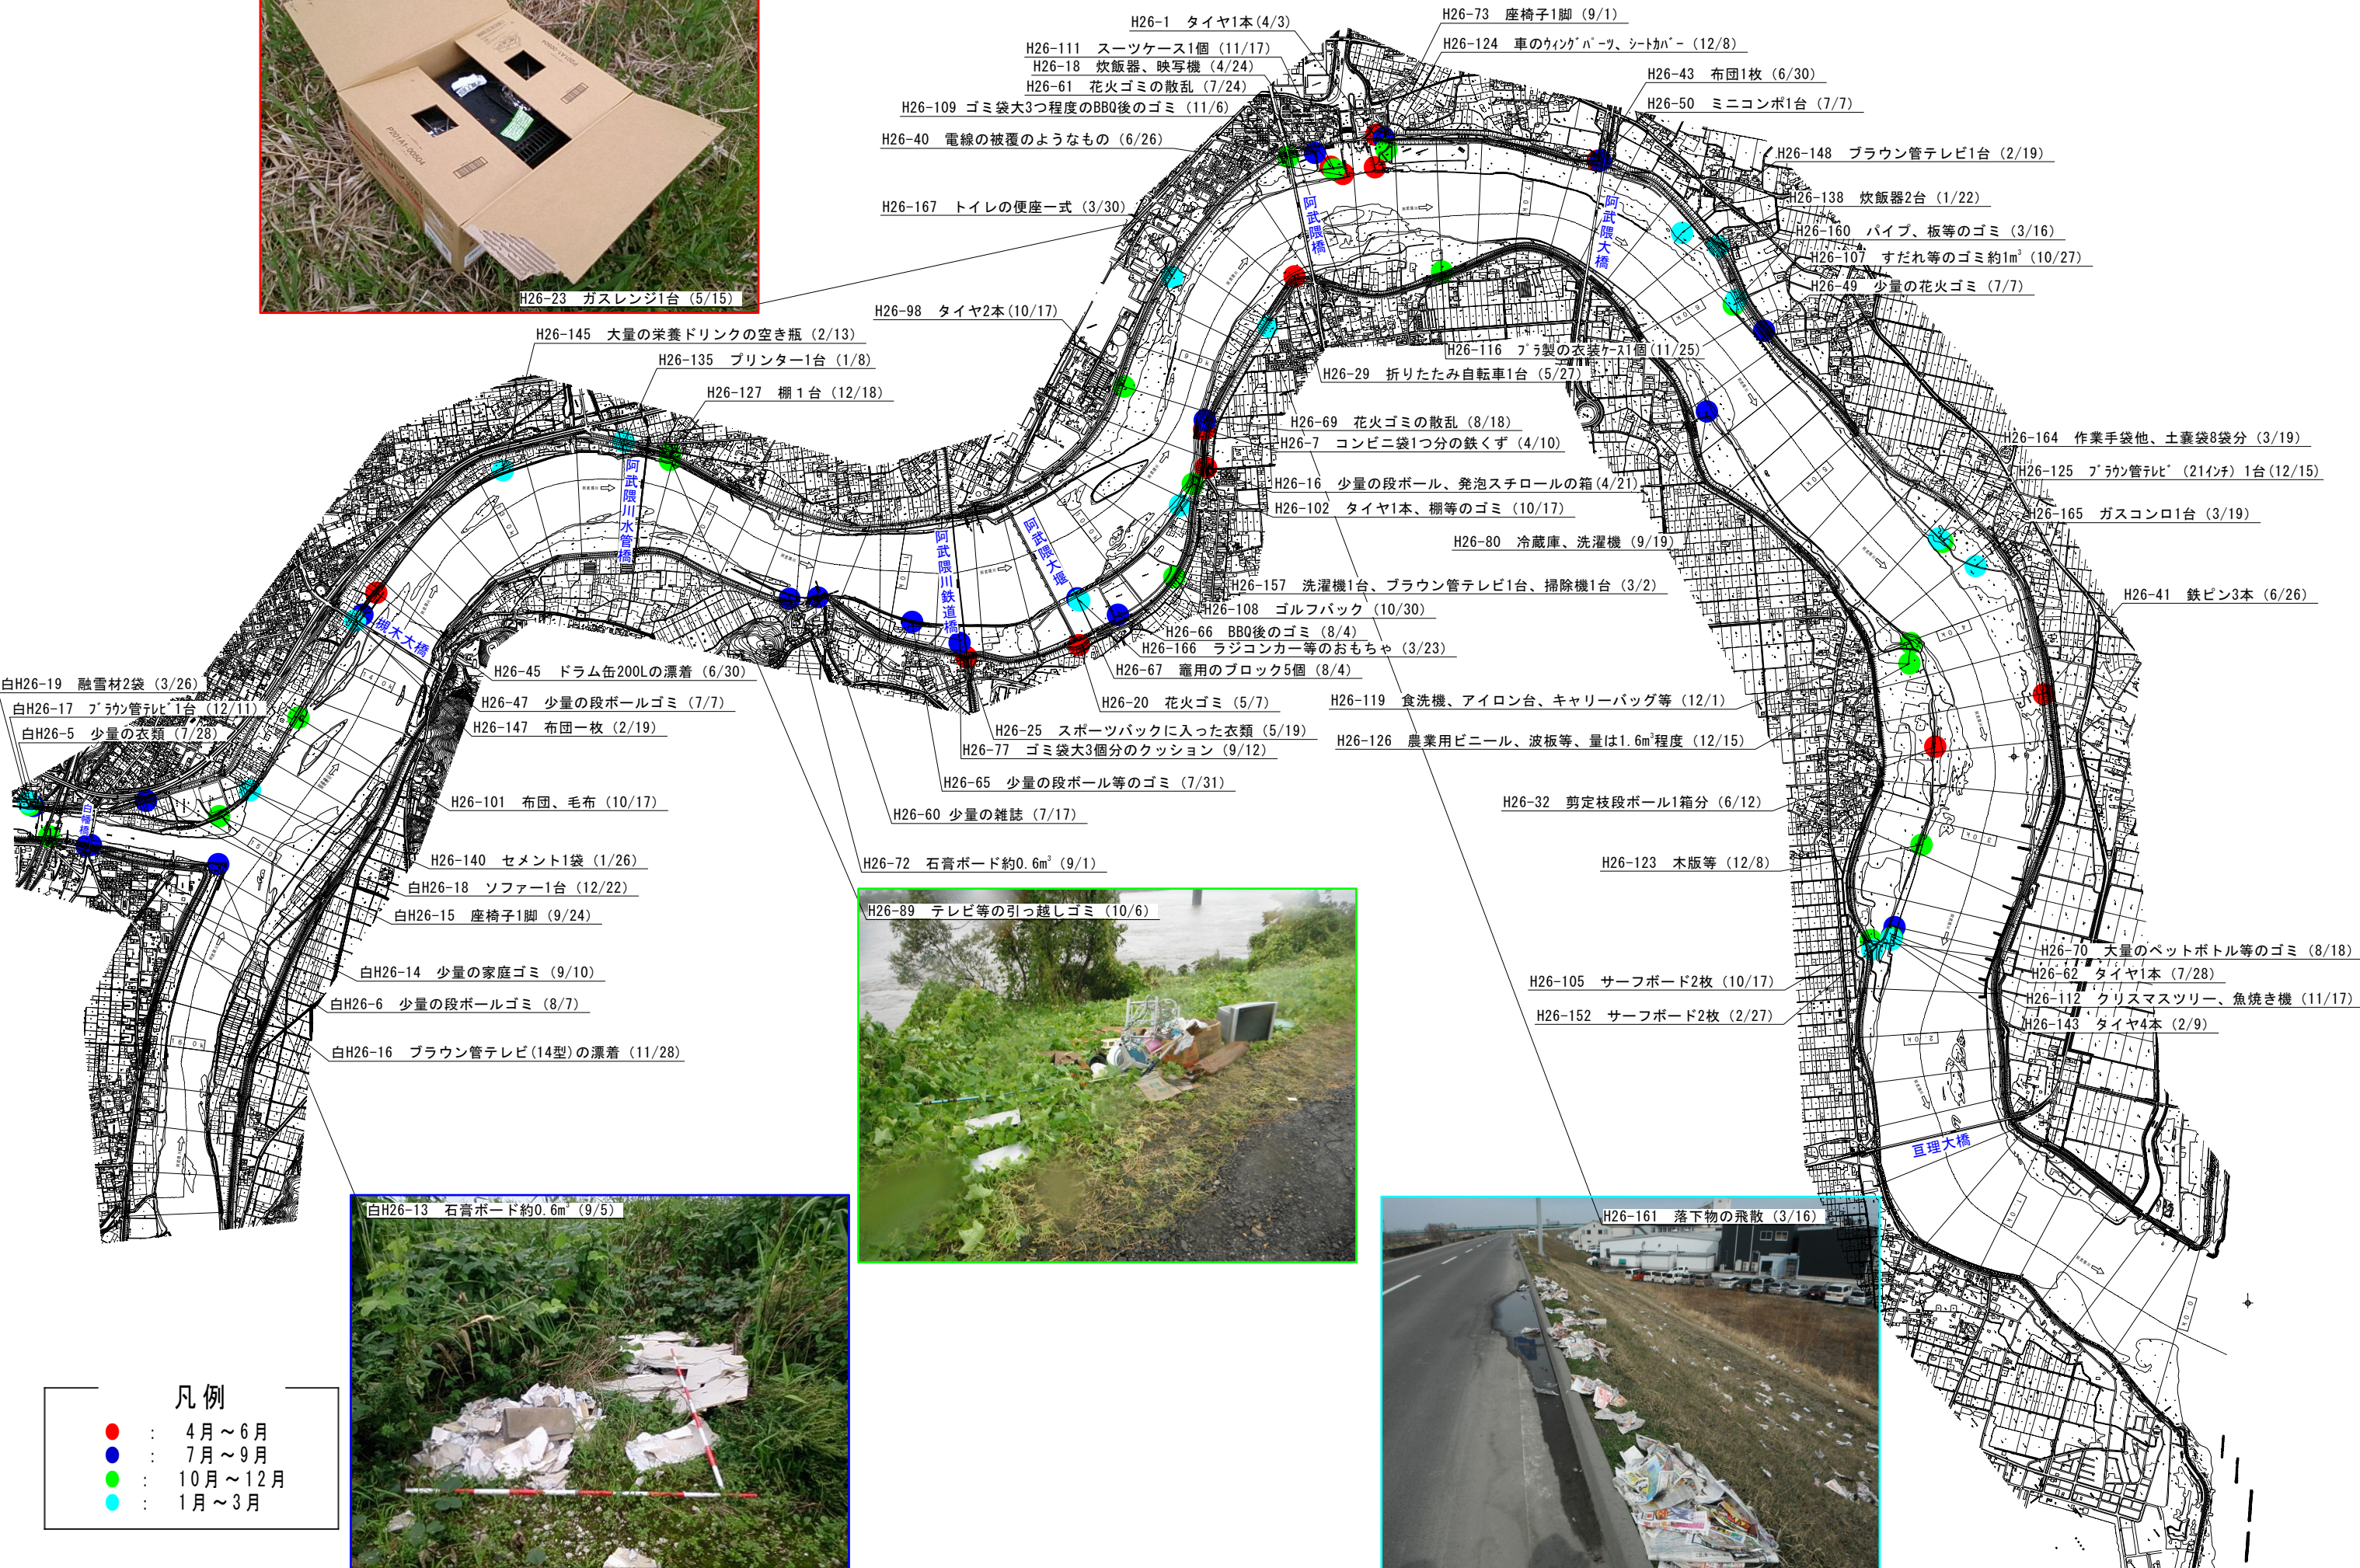

# 平成26年度 岩沼出張所管内不法投棄位置図

- 凡例**
- : 4月～6月
  - : 7月～9月
  - : 10月～12月
  - : 1月～3月

- 白H26-19 融雪材2袋 (3/26)
- 白H26-17 ブラウン管テレビ1台 (12/11)
- 白H26-5 少量の衣類 (7/28)
- 白H26-14 少量の家庭ゴミ (9/10)
- 白H26-6 少量の段ボールゴミ (8/7)
- 白H26-16 ブラウン管テレビ(14型)の漂着 (11/28)

- H26-45 ドラム缶200Lの漂着 (6/30)
- H26-47 少量の段ボールゴミ (7/7)
- H26-147 布団一枚 (2/19)
- H26-101 布団、毛布 (10/17)
- H26-140 セメント1袋 (1/26)
- 白H26-18 ソファ1台 (12/22)
- 白H26-15 座椅子1脚 (9/24)

- H26-145 大量の栄養ドリンクの空き瓶 (2/13)
- H26-135 プリンター1台 (1/8)
- H26-127 棚1台 (12/18)
- H26-145 大量の栄養ドリンクの空き瓶 (2/13)
- H26-135 プリンター1台 (1/8)
- H26-127 棚1台 (12/18)

- H26-98 タイヤ2本 (10/17)
- H26-69 花火ゴミの散乱 (8/18)
- H26-7 コンビニ袋1つ分の鉄くず (4/10)
- H26-16 少量の段ボール、発泡スチロールの箱 (4/21)
- H26-102 タイヤ1本、棚等のゴミ (10/17)
- H26-157 洗濯機1台、ブラウン管テレビ1台、掃除機1台 (3/2)
- H26-108 ゴルフバック (10/30)
- H26-66 BBQ後のゴミ (8/4)
- H26-166 ラジコンカー等のおもちゃ (3/23)
- H26-67 産用のブロック5個 (8/4)
- H26-20 花火ゴミ (5/7)
- H26-25 スポーツバックに入った衣類 (5/19)
- H26-77 ゴミ袋大3個分のクッション (9/12)
- H26-65 少量の段ボール等のゴミ (7/31)
- H26-60 少量の雑誌 (7/17)
- H26-72 石膏ボード約0.6m³ (9/1)
- H26-89 テレビ等の引っ越しゴミ (10/6)

- H26-73 座椅子1脚 (9/1)
- H26-124 車のウイングパーツ、シートカバー (12/8)
- H26-43 布団1枚 (6/30)
- H26-50 ミニコンボ1台 (7/7)
- H26-148 ブラウン管テレビ1台 (2/19)
- H26-138 炊飯器2台 (1/22)
- H26-160 パイプ、板等のゴミ (3/16)
- H26-107 すだれ等のゴミ約1m³ (10/27)
- H26-49 少量の花火ゴミ (7/7)
- H26-164 作業手袋他、土嚢袋8袋分 (3/19)
- H26-125 ブラウン管テレビ (21インチ) 1台 (12/15)
- H26-165 ガスコンロ1台 (3/19)
- H26-41 鉄ピン3本 (6/26)
- H26-119 食洗機、アイロン台、キャリーバッグ等 (12/1)
- H26-126 農業用ビニール、波板等、量は1.6m³程度 (12/15)
- H26-32 剪定枝段ボール1箱分 (6/12)
- H26-123 木版等 (12/8)
- H26-105 サーフボード2枚 (10/17)
- H26-152 サーフボード2枚 (2/27)
- H26-70 大量のペットボトル等のゴミ (8/18)
- H26-62 タイヤ1本 (7/28)
- H26-112 クリスマスツリー、魚焼き機 (11/17)
- H26-143 タイヤ4本 (2/9)