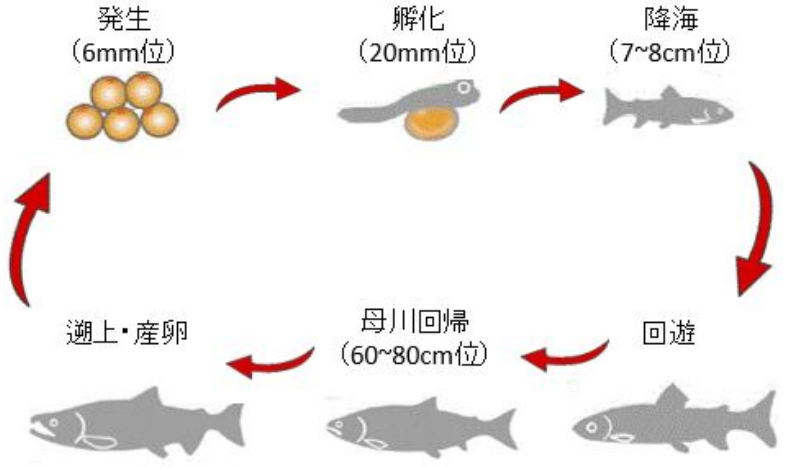

## サケの稚魚放流体験

4月15日(月)に亘理町と宮城県漁業協同組合仙南支所主催で亘理船着場(阿武隈川河川敷地)にて長瀬小学校5年生36名がサケの稚魚を放流する体験を行いました。

子どもたちは一人一人バケツを持ってサケの稚魚を受け取り、「大きくなって戻ってきてね！」と、川の中に笑顔で見送りました。

今回放流したサケの稚魚は雪どけとともに、川を下り海に出て北洋に旅立ちます。3~5年後に立派な親魚になり、産卵のために母川である阿武隈川に戻ってきます。

毎年、秋には産卵のために遡上(そじょう)するサケの姿が見られます。

大きくなったサケが元気に戻ってこられるようにキレイな川を守っていきましょう！

### 【Q&A】

Q. どうしてサケは戻ってこられるの？

A.  
サケは川のおいを覚え、同じにおいの川に戻ってきます。川が汚れてしまうとサケは育った川に戻れなくなってしまいます。  
戻って来てもらうためにはきれいな川を変えずに守っていくことが大切です。

サケの稚魚だあ！！

またね～

大きくなって戻って来てね～！