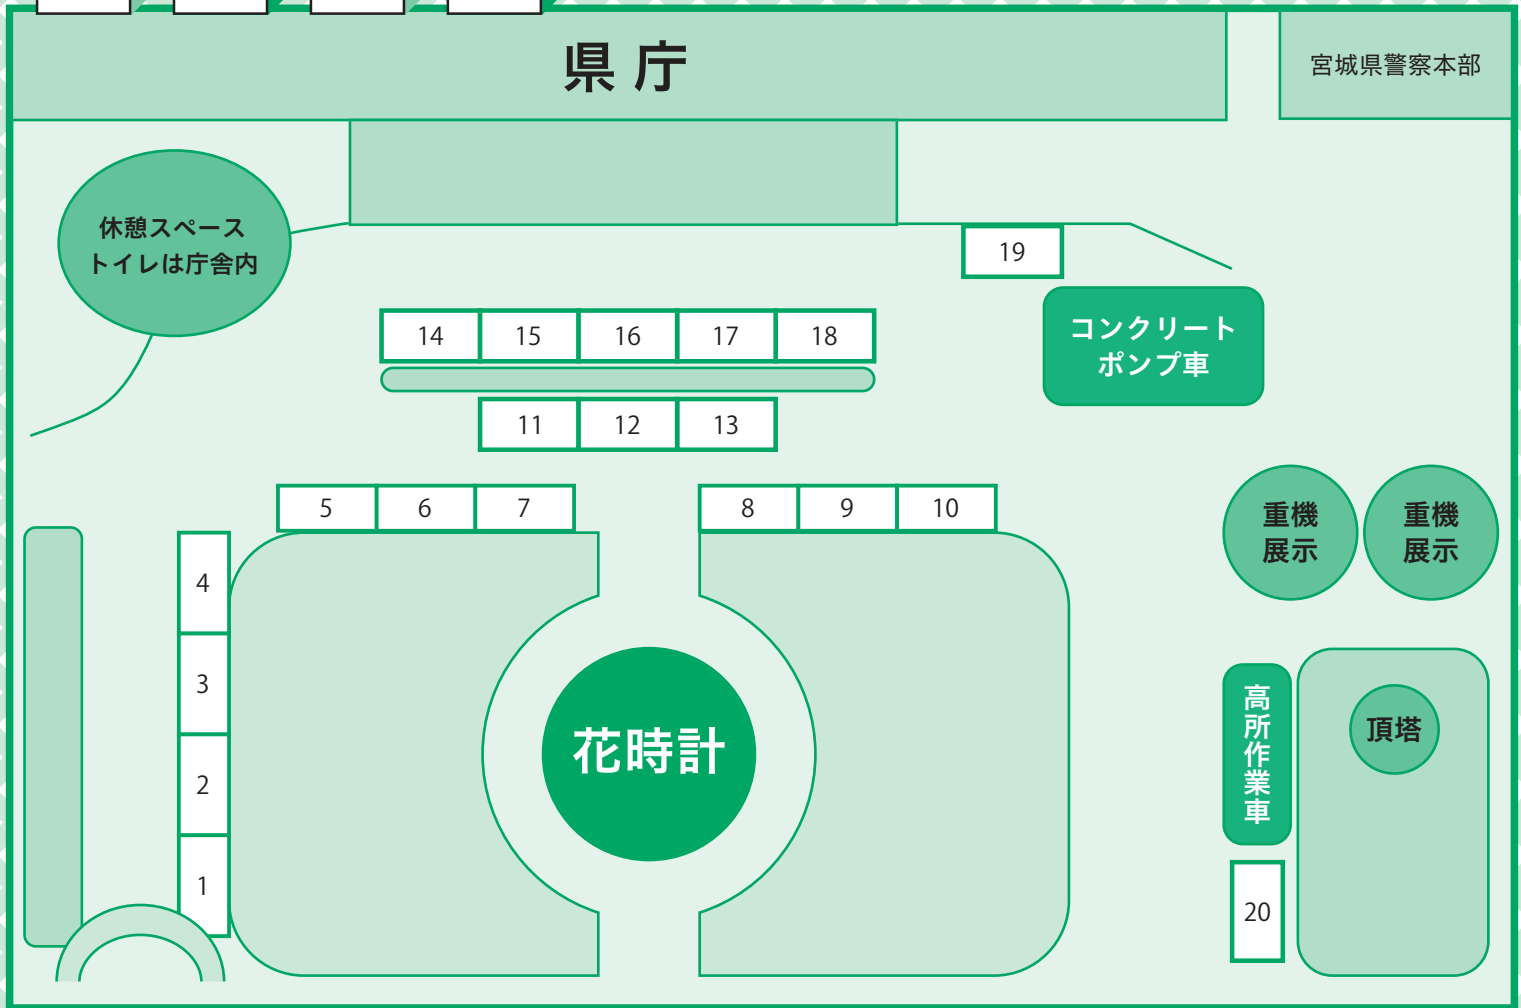

会場案内

アクセス

バス

「県庁市役所前」から徒歩5分

地下鉄南北線

勾当台公園駅(北2番出口)から徒歩3分

ブースのご案内

1	総合案内・パネル展示・動画放映 宮城県	11	コンクリート点検体験・パネル展示 NEXCO東日本
2	VR体験 宮城県	12	ミニ障子組立体験・建具継手見本展示 宮城県建具業連合会
3	建設重機ラジコンで景品すくい 宮城県建設業協会	13	建設業クイズ(賞品付き)パネル展示 みやぎ中小建設業協会
4	測量機器を使用したもの当てクイズ 宮城県建設業協会	14	ドローン操作体験 宮城県建設業協会
5	ものづくりワークショップ体験	15	パネル・震災モニュメント展示・動画放映 東北地方整備局
6	セメントでつくるメモクリップスタンド♪♪	16	塗壁体験 宮城県左官工事業組合連合会青年部
7	宮城県建設業協会・宮城建設女性の会2015	17	塗装体験 日本塗装工業会宮城県支部
8	木製ちりとり組立 宮城県型枠工事業協同組合	18	コンクリートポンプ車の展示
9	鉄筋曲げ・結束体験 鉄筋モデル・パネル展示 宮城県鉄筋工事業協同組合	19	リモコン操作 東北建設躯体工業会
10	重機展示 みやぎ中小建設業協会	20	高所作業車試乗・重機顔出しパネル 宮城県建設業協会