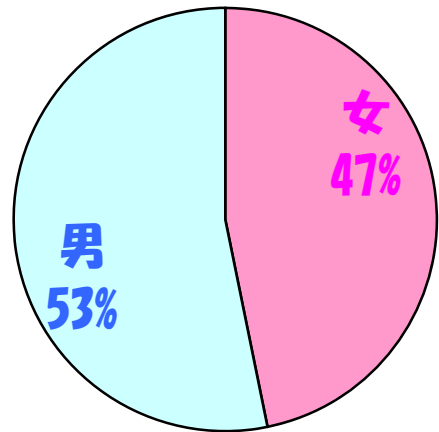

期間:平成25年8月28日～平成26年8月31日

回収枚数:191

年齢

性別

住まい

評価