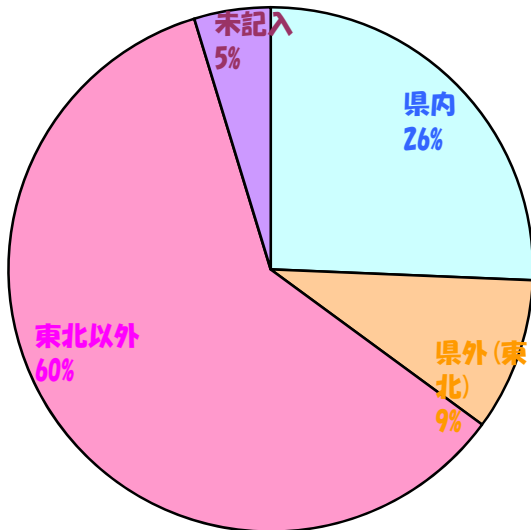

期間:平成25年8月28日～平成26年8月31日

回収枚数:191

年齢

性別

住まい

評価