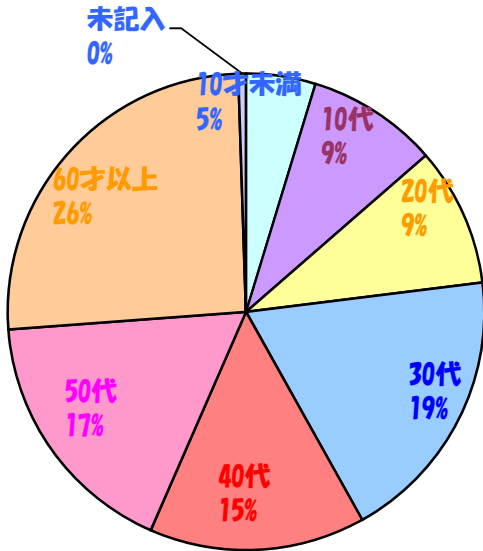

期間:平成25年8月28日～平成26年8月31日

回収枚数:191

年齢

性別

住まい

評価