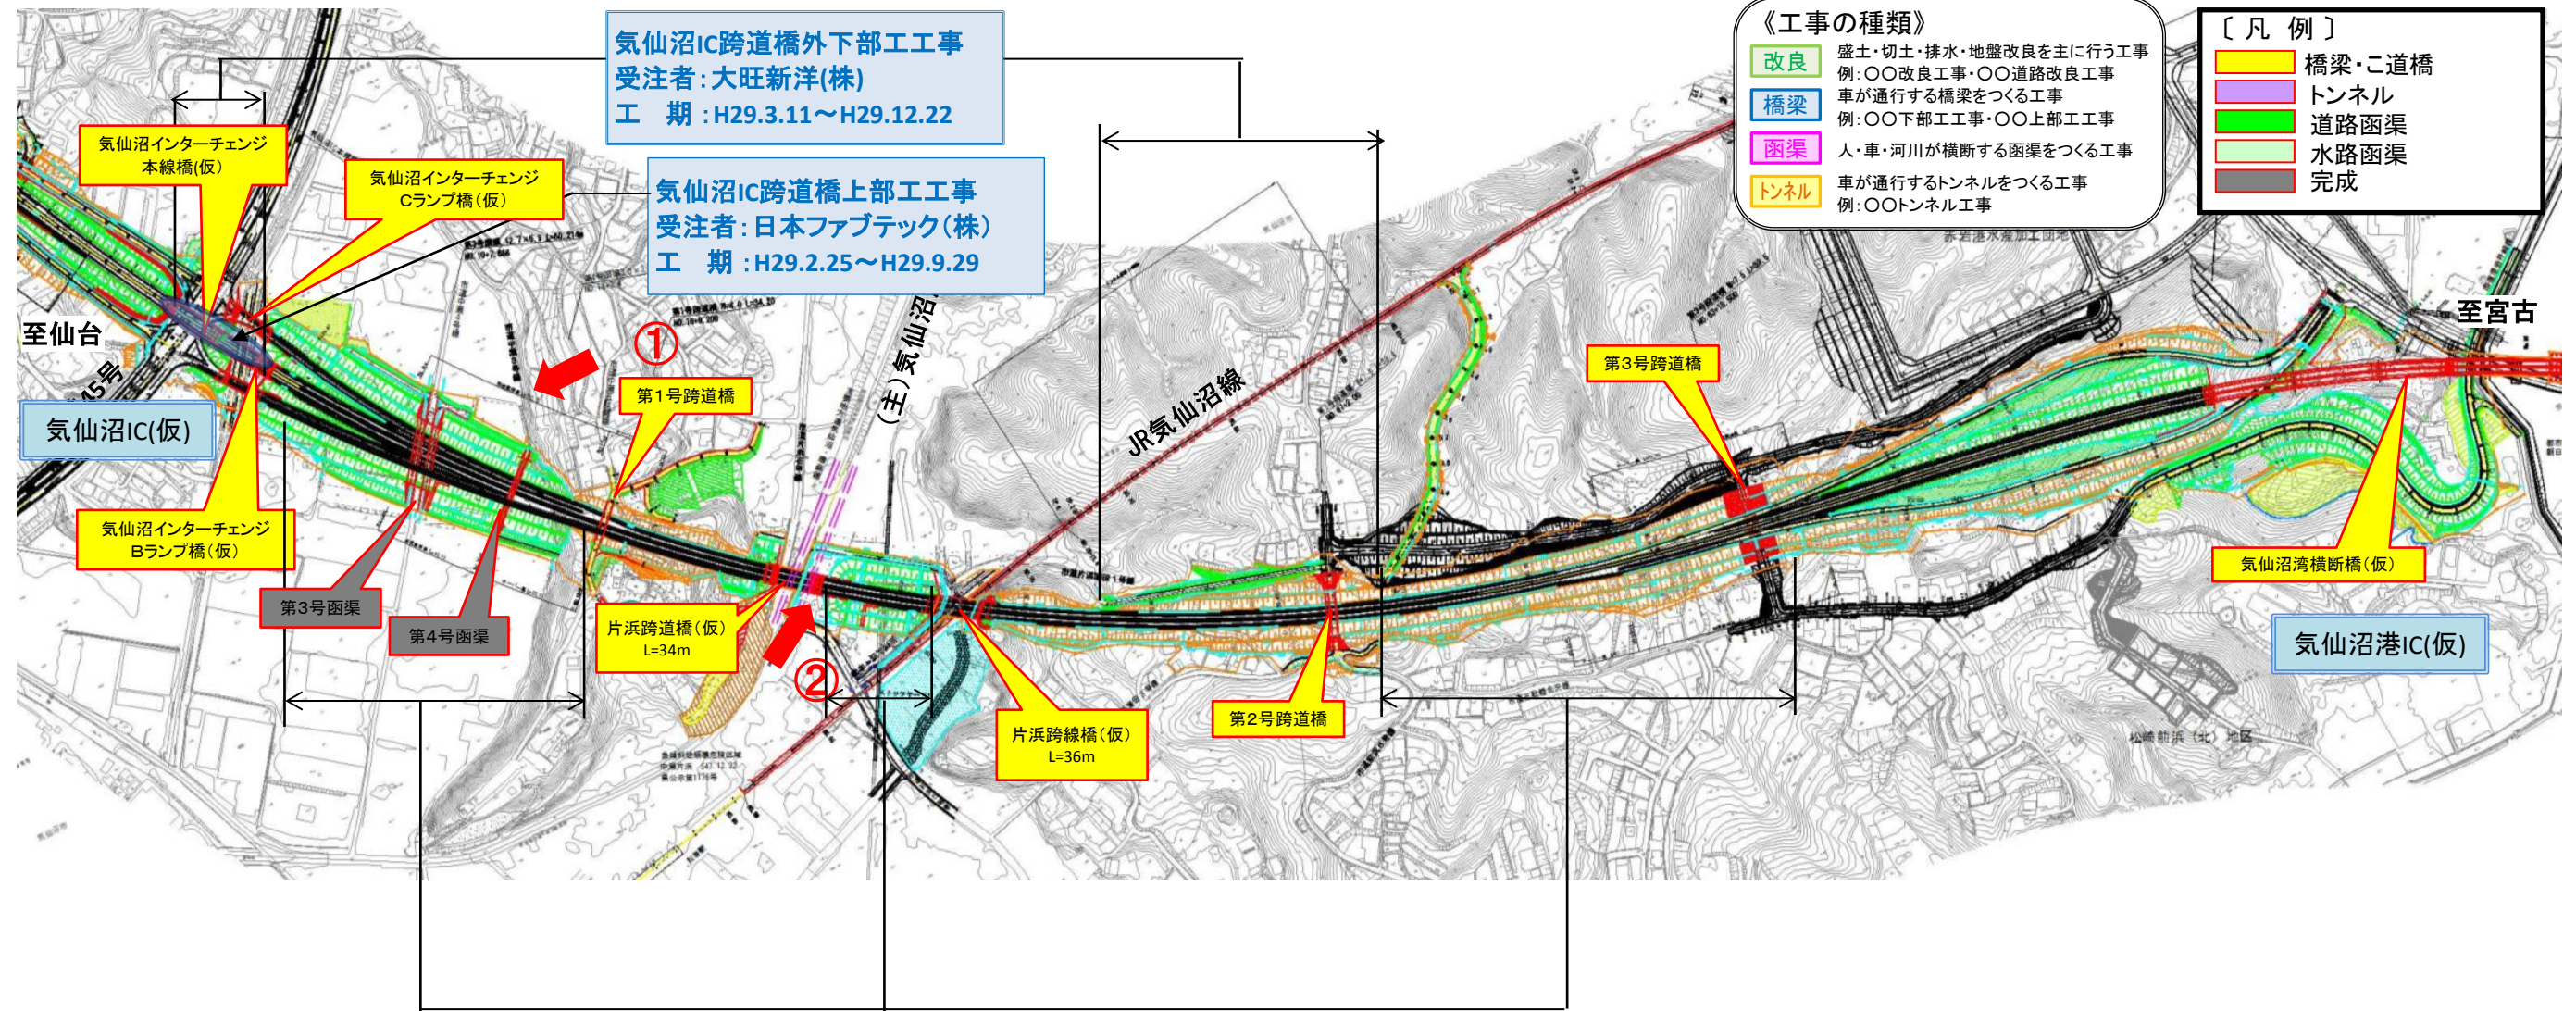

気仙沼IC～気仙沼港IC(No. 0～No. 95)工事進捗状況

H29年5月上旬時点

①

▲No.16北側から本線を望む

②

▲No.27南側から本線を望む
[片浜跨道橋(仮)]