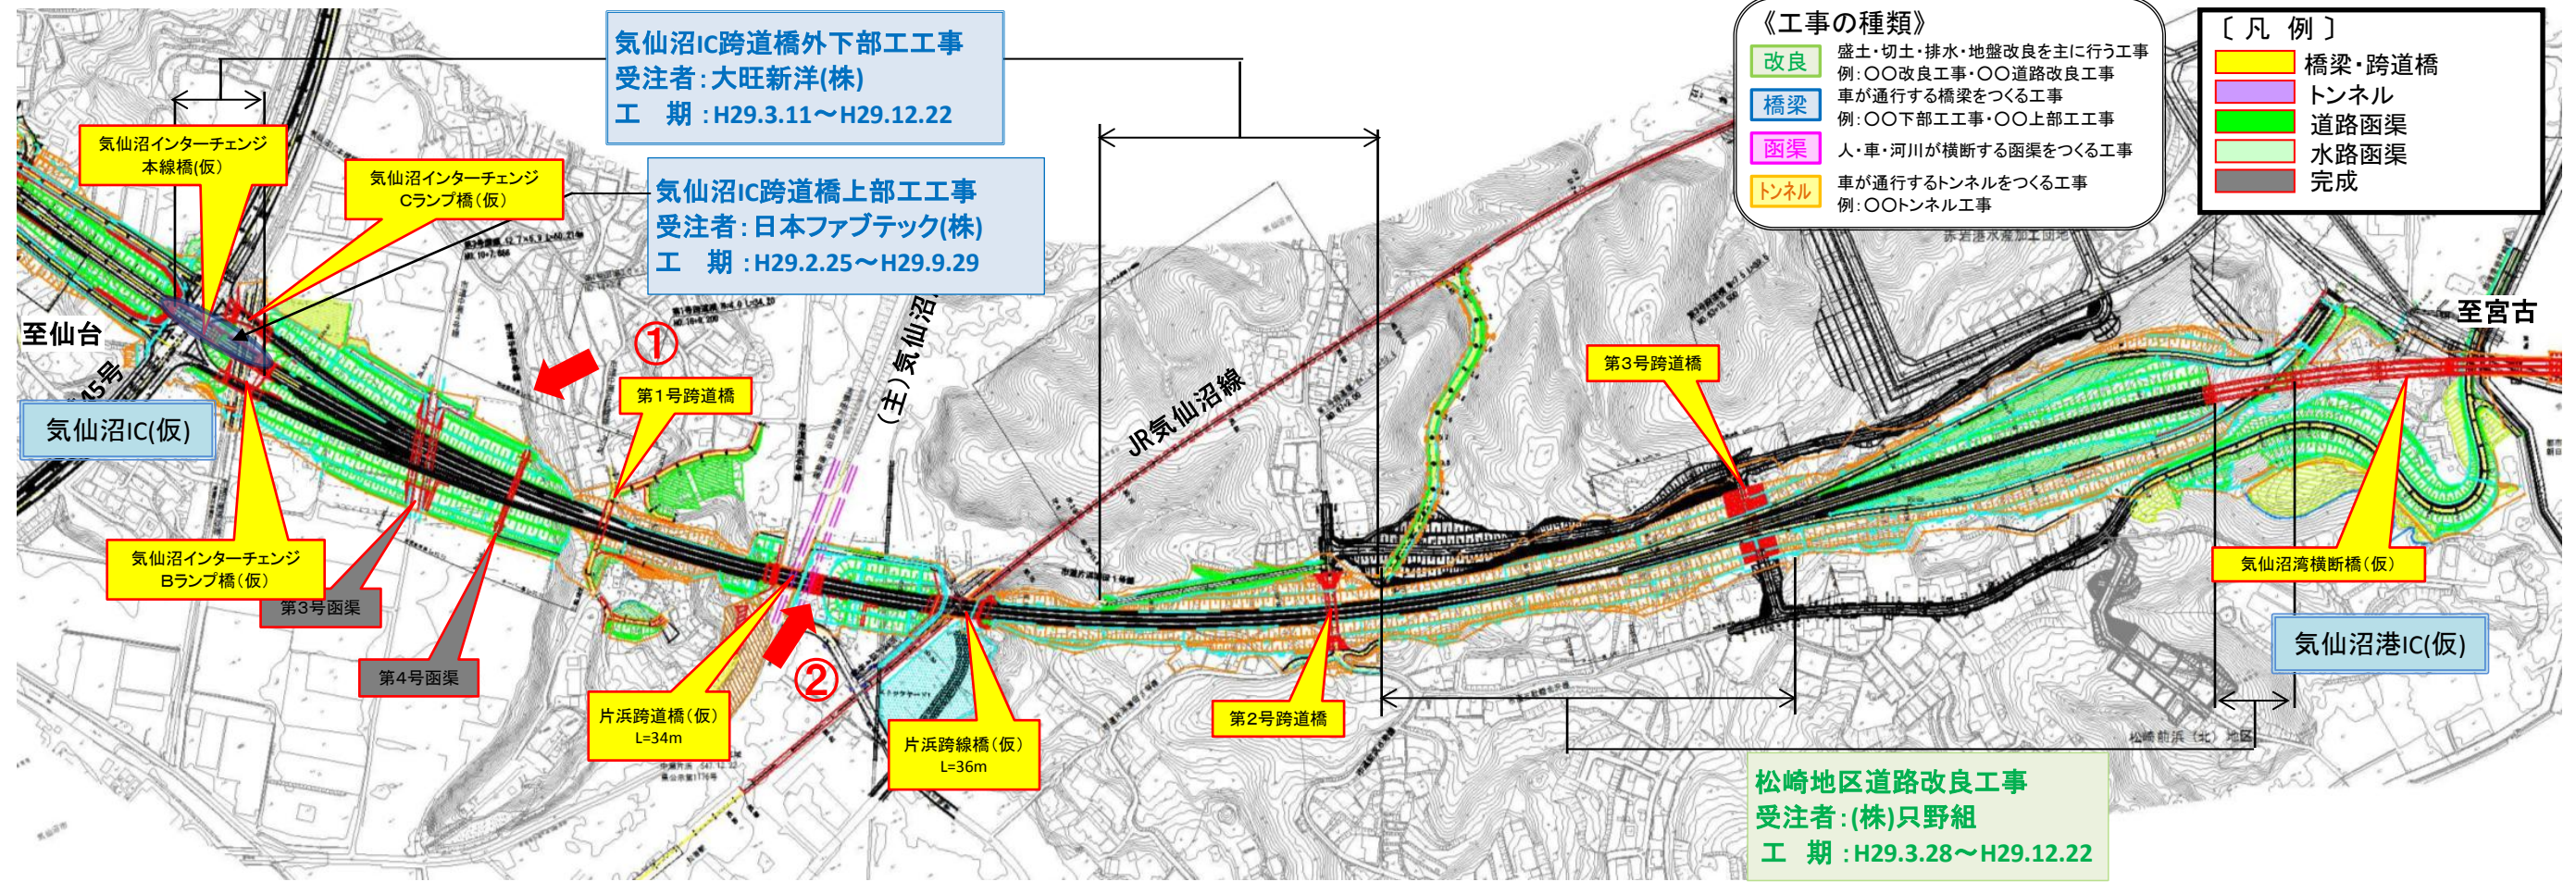

# 気仙沼IC～気仙沼港IC(No. 0～No. 95)工事進捗状況

H29年4月上旬時点

▲No.16北側から本線を望む

▲No.27南側から本線を望む  
[片浜跨道橋(仮)]