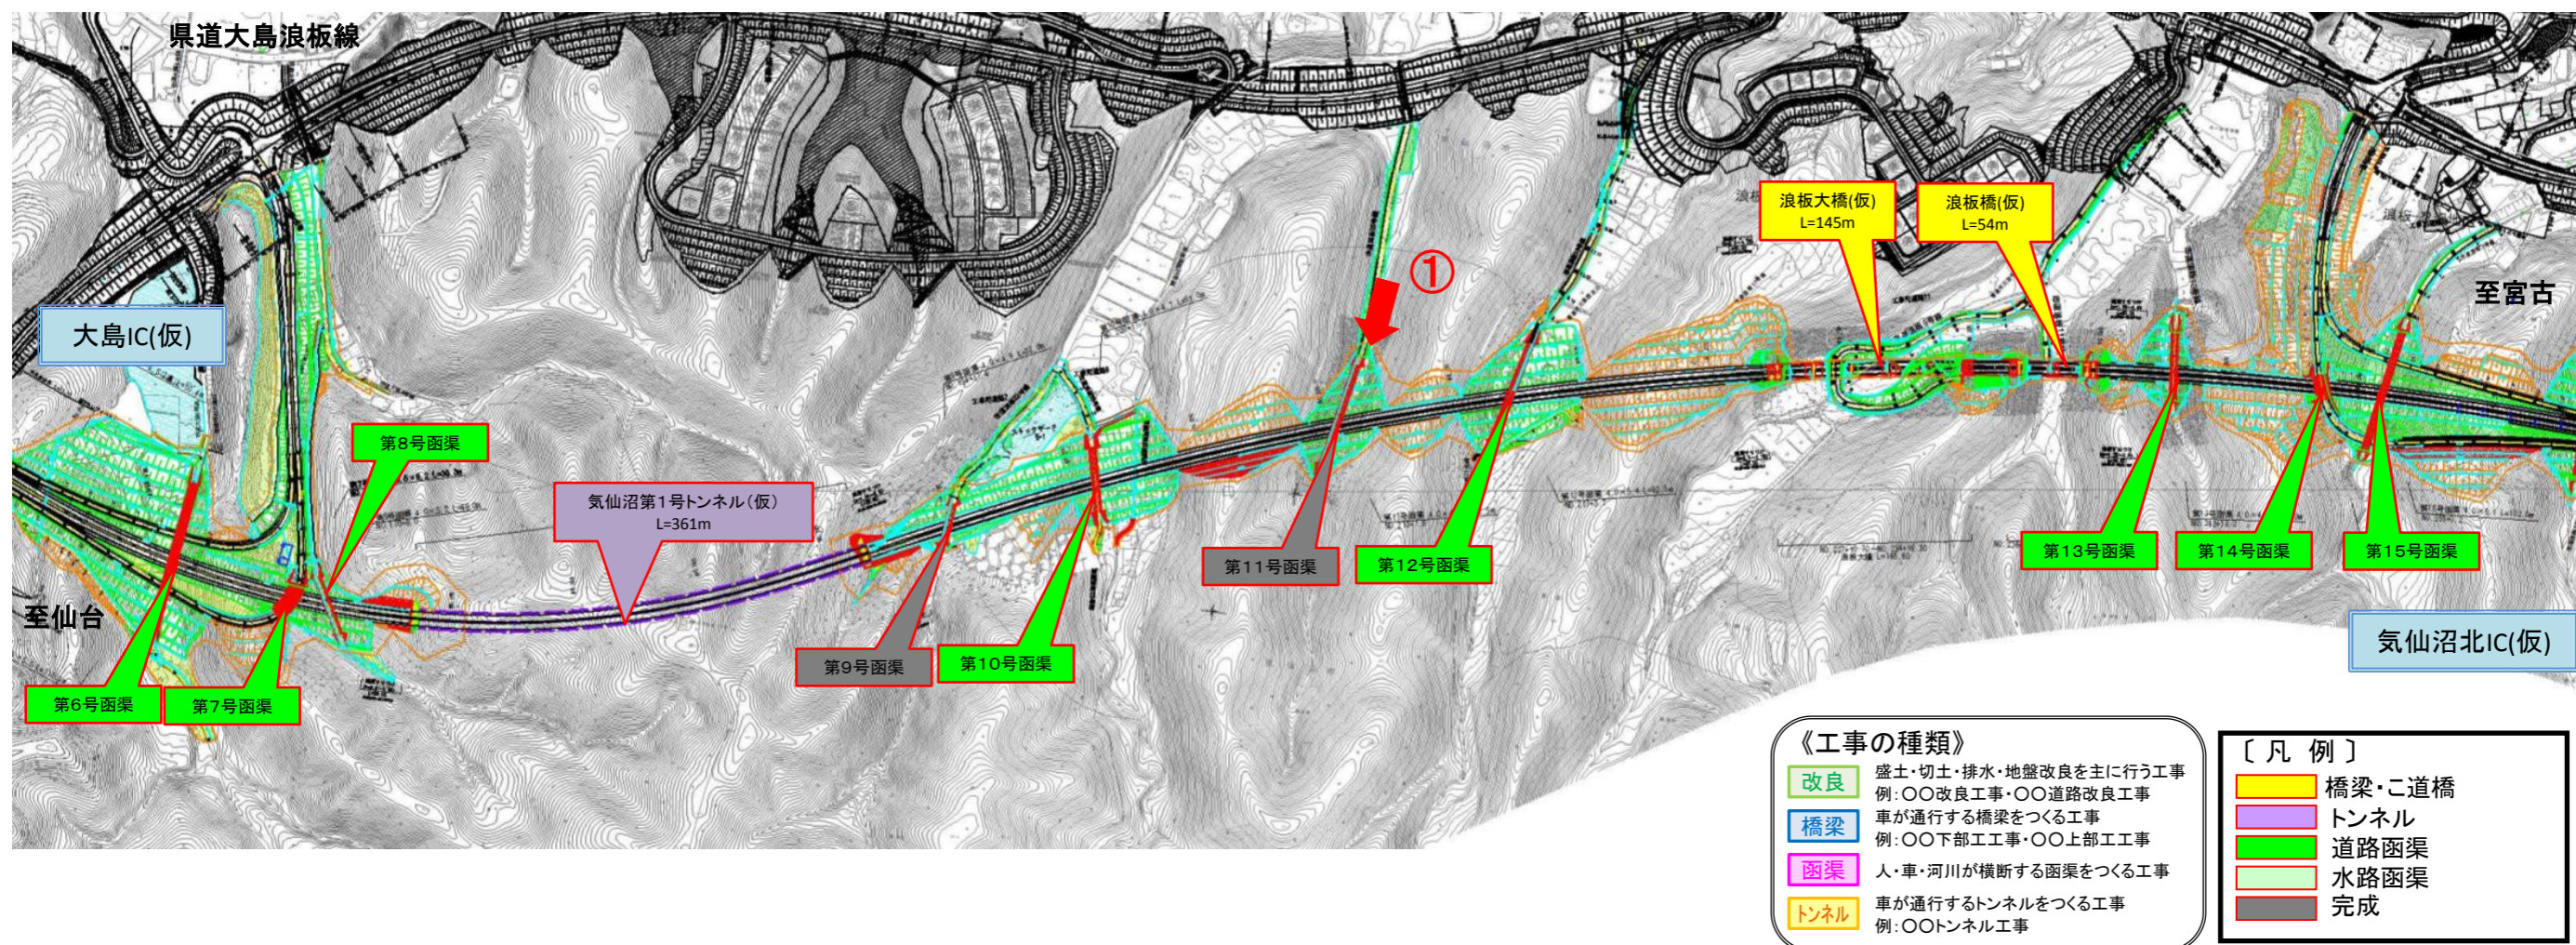

大島IC～気仙沼北IC(No. 170～No. 250)工事進捗状況

H28年11月上旬時点

①

▲No.210付近から本線側に望む