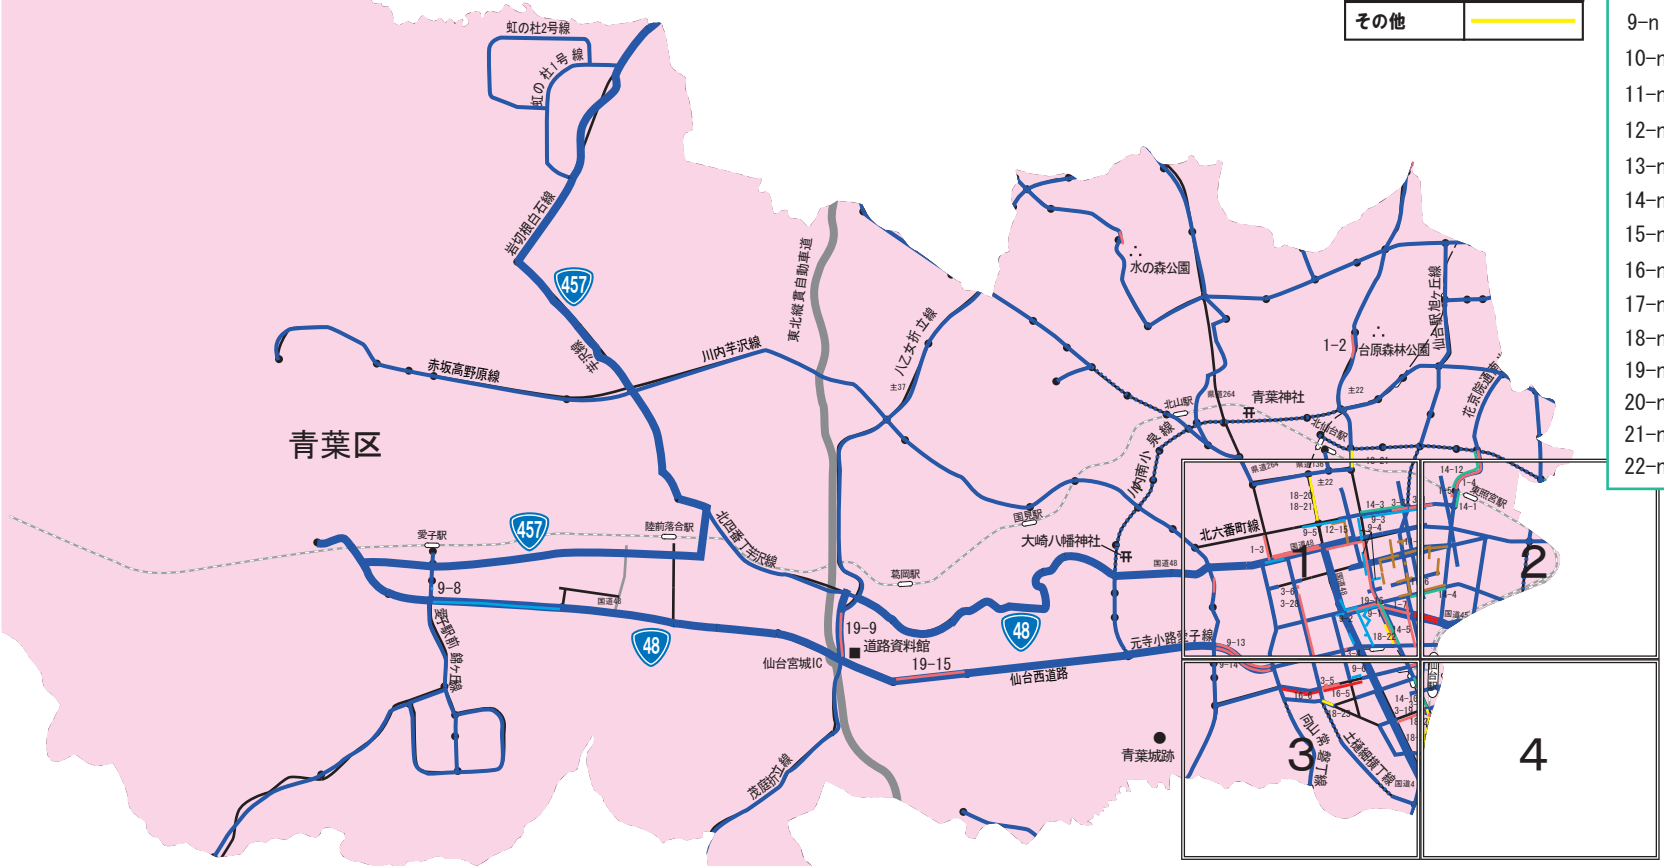

# 青葉区の工事一覧表

公益企業	
凡 例	
道路	
NTT	
電力	
上水道	
下水道	
ガス	
その他	

- 【 対応番号 】
- 1-n 建設局道路部
  - 2-n 青葉区宮城総合支所
  - 3-n 青葉区建設部
  - 4-n 宮城野区建設部
  - 5-n 若林区建設部
  - 6-n 太白区建設部
  - 7-n 太白区秋保総合支所
  - 8-n 泉区建設部
  - 9-n 仙台市水道局
  - 10-n 県工業用水道事務所
  - 11-n 建設局下水道管理部
  - 12-n 建設局下水道建設部
  - 13-n 県中南部下水道事務所
  - 14-n 仙台市ガス局
  - 15-n 東北電力
  - 16-n NTT(東日本電信)
  - 17-n KDDI
  - 18-n 地下鉄東西線
  - 19-n 国土交通省
  - 20-n NTTドコモ東北
  - 21-n NTTコミュニケーションズ
  - 22-n 仙台CATV

※都心部