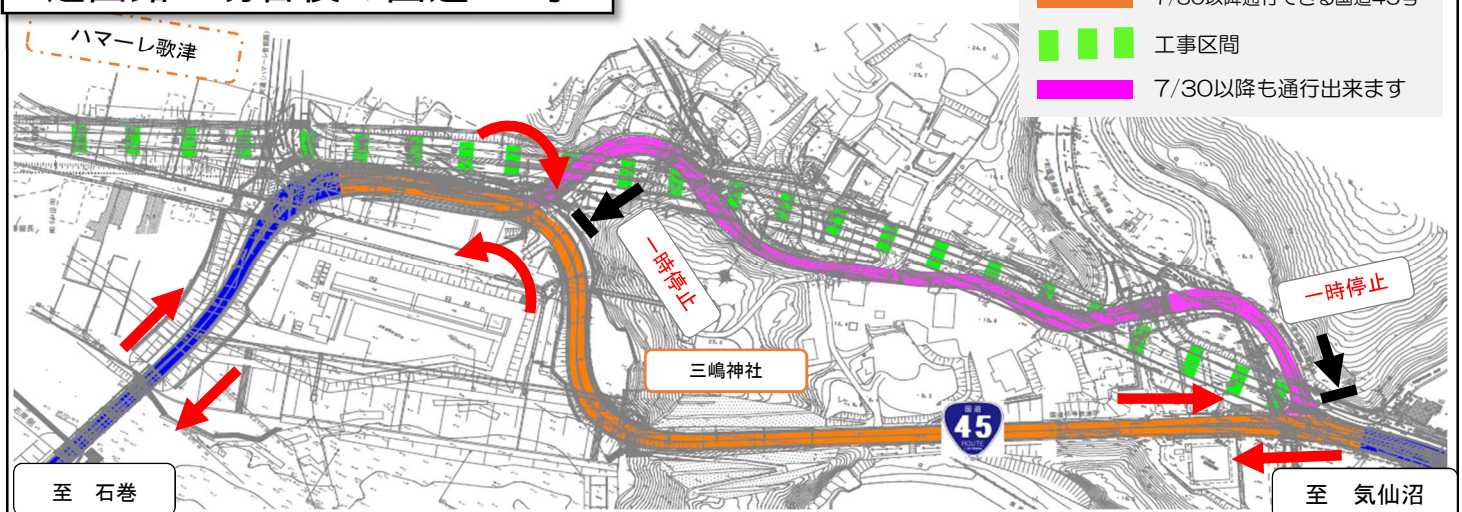

『 国道45号伊里前地区』の交通を切替えます ~令和元年 7月30日(火) 15時から迂回路へ~

南三陸町歌津伊里前地区の復興事業に伴い、令和元年7月30日(火)15時から国道45号の交通を迂回路に切替えますのでお知らせします。
 通行にあたっては、引き続きご注意願います。
 皆様には大変ご不便をおかけしますが、ご理解とご協力をお願いいたします。

【位置図】

この地図は、国土地理院長の承認を得て、同院発行の電子地図(タイル)を複製したものである。【承認番号平30東複、第23号】

現在の国道45号

迂回路へ切替後の国道45号

通行にあたっては、減速・徐行で走行願います。

★ 問い合わせ先

発注者：国土交通省東北地方整備局 仙台河川国道事務所 気仙沼国道維持出張所 Tel 0226-23-5801