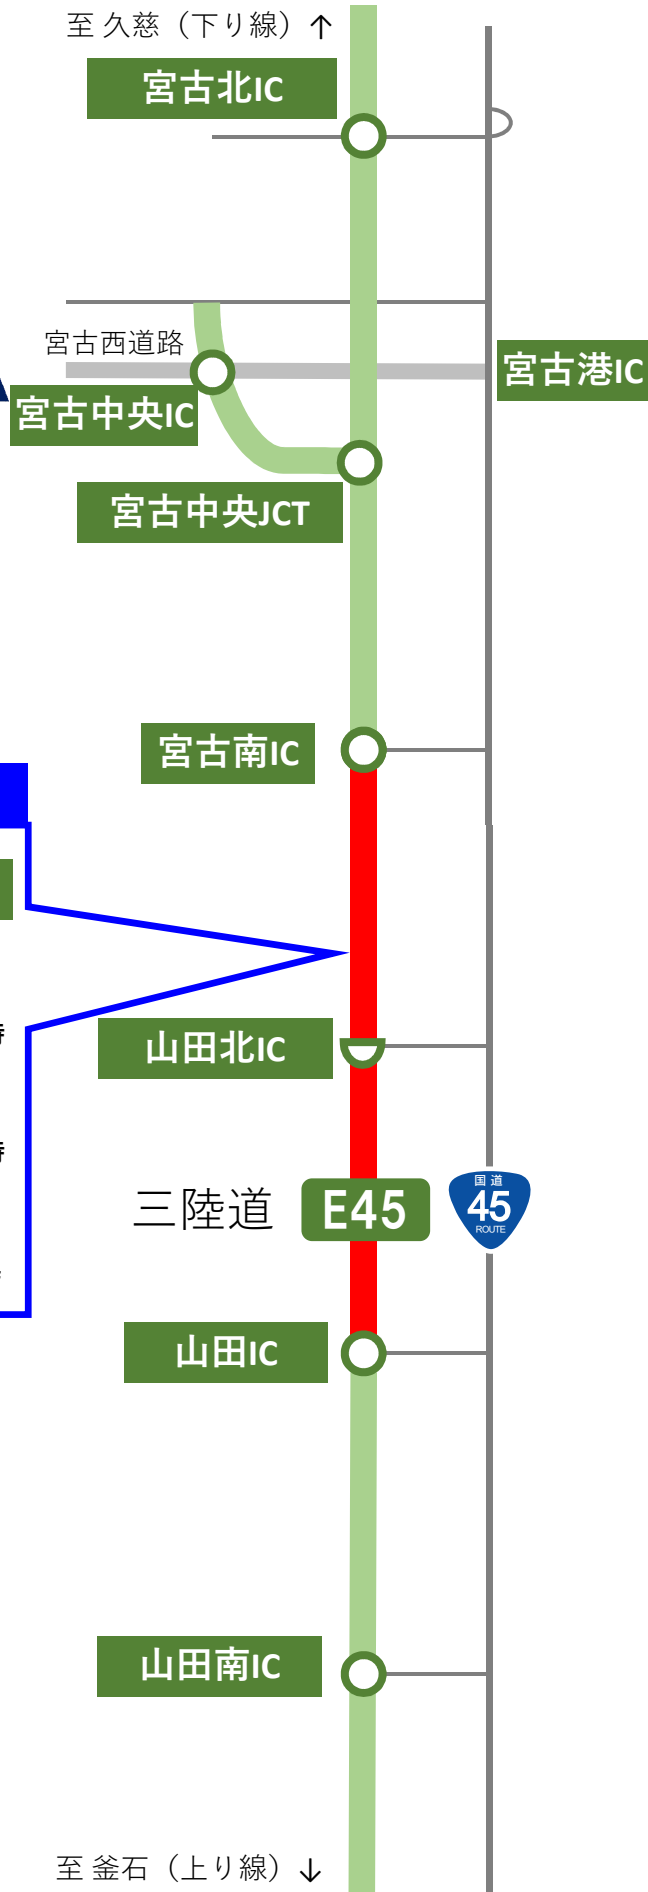

# E45 三陸道夜間通行止のお知らせ

トンネル清掃・法面補修工事・道路付属物補修工事を集中的に実施するため、E45 三陸道 山田IC～宮古南IC間で夜間全面通行止を実施します。

### 通行止

8/31 (月)	9/1 (火)	9/2 (水)	9/3 (木)	9/4 (金)	9/5 (土)	9/6 (日)
		20時 6時 通行止	20時 6時 通行止	20時 6時 通行止	20時 6時 通行止	20時 6時 通行止
9/7 (月)	9/8 (火)	9/9 (水)	9/10 (木)	9/11 (金)	9/12 (土)	9/13 (日)
20時 6時 通行止	20時 6時 通行止	20時 6時 通行止	20時 6時 通行止	20時 6時 通行止	20時 6時 通行止	20時 6時 通行止
9/14 (月)	9/15 (火)	9/16 (水)	9/17 (木)	9/18 (金)	9/19 (土)	9/20 (日)
20時 6時 通行止	20時 6時 通行止	20時 6時 通行止	20時 6時 通行止	20時 6時 通行止	20時 6時 通行止	
9/21 (月)	9/22 (火)	9/23 (水)	9/24 (木)	9/25 (金)	9/26 (土)	9/27 (日)
9/28 (月)	9/29 (火)	9/30 (水)	10/1 (木)	10/2 (金)	10/3 (土)	10/4 (日)

迂回路

国道45号

※規制中は緊急車両（救急車等）のみ通行可能です。通行の際は現地の誘導指示に従ってください。

- ・日中は規制を行いません。
- ・日曜、祝日は規制を行いません。
- ・作業の進捗及び当日の気象状況により、規制を実施しない場合があります。

# 規制区間図

至久慈（下り線）↑