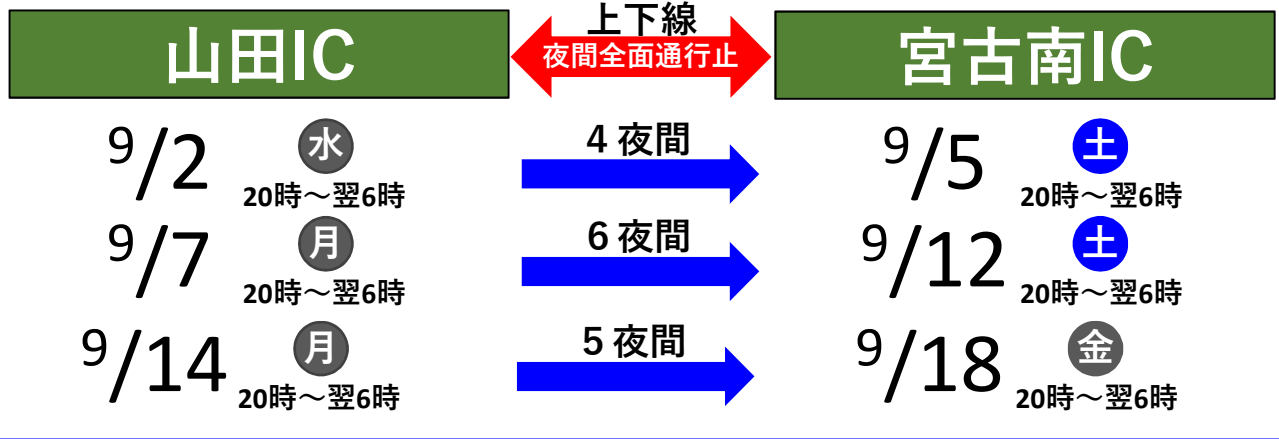

E45 三陸道夜間通行止のお知らせ

トンネル清掃・法面補修工事・道路付属物補修工事を集中的に実施するため、E45 三陸道 山田IC～宮古南IC間で夜間全面通行止を実施します。

通行止区間・日時

通行止

8/31 (月)	9/1 (火)	9/2 (水)	9/3 (木)	9/4 (金)	9/5 (土)	9/6 (日)
		20時 6時 通行止	20時 6時 通行止	20時 6時 通行止	20時 6時 通行止	20時 6時 通行止
9/7 (月)	9/8 (火)	9/9 (水)	9/10 (木)	9/11 (金)	9/12 (土)	9/13 (日)
20時 6時 通行止	20時 6時 通行止	20時 6時 通行止	20時 6時 通行止	20時 6時 通行止	20時 6時 通行止	20時 6時 通行止
9/14 (月)	9/15 (火)	9/16 (水)	9/17 (木)	9/18 (金)	9/19 (土)	9/20 (日)
20時 6時 通行止	20時 6時 通行止	20時 6時 通行止	20時 6時 通行止	20時 6時 通行止	20時 6時 通行止	
9/21 (月)	9/22 (火)	9/23 (水)	9/24 (木)	9/25 (金)	9/26 (土)	9/27 (日)
9/28 (月)	9/29 (火)	9/30 (水)	10/1 (木)	10/2 (金)	10/3 (土)	10/4 (日)

迂回路

国道45号

※規制中は緊急車両（救急車等）のみ通行可能です。通行の際は現地の誘導指示に従ってください。

- ・日中は規制を行いません。
- ・日曜、祝日は規制を行いません。
- ・作業の進捗及び当日の気象状況により、規制を実施しない場合があります。

問い合わせ先

国土交通省 三陸国道事務所 管理課
国土交通省 三陸国道事務所 宮古西維持出張所
日本道路交通情報センター（盛岡）

TEL(0193)62-1711
TEL(0193)71-1760
TEL(050)3369-6603