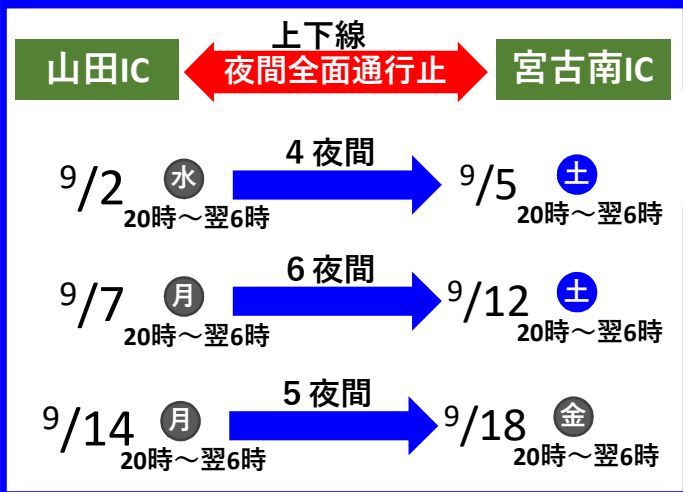

規制区間図

至久慈（下り線）↑

通行止

至釜石（上り線）↓