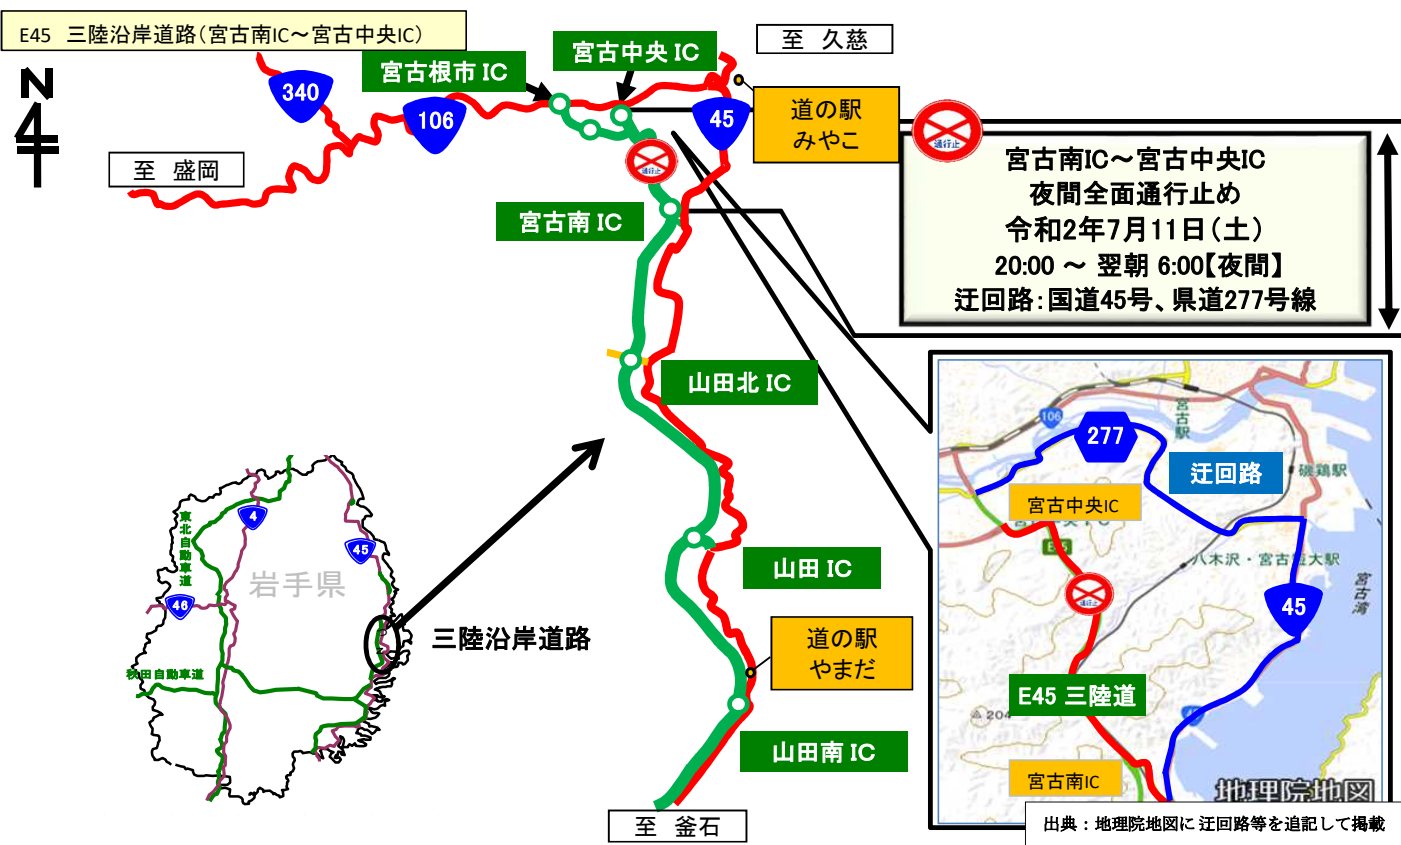

三陸沿岸道路(宮古南IC～宮古中央IC)夜間全面通行止めのお知らせ

E45 三陸沿岸道路(宮古南IC～宮古中央IC)において 三陸沿岸道路開通に伴う工事のため**夜間全面通行止め**を行います。

規制中は **迂回路(国道45号、県道277号)**をご利用ください。

※ただし、緊急車両(救急車等)のみ通行可能です。現地の誘導指示に従ってください。

利用者の皆様には、ご迷惑をおかけいたしますが、ご理解とご協力をお願いいたします。

規制内容	夜間全面通行止め
規制区間	三陸沿岸道路 宮古南IC～宮古中央IC
規制期間	令和2年7月11日(土) 20:00～翌朝6:00【夜間】
迂回路	国道45号、県道277号線

◎お問い合わせ先

国土交通省東北地方整備局 三陸国道事務所

〃

日本道路交通情報センター(岩手センター)

管理課

宮古西維持出張所

TEL0193-62-1711