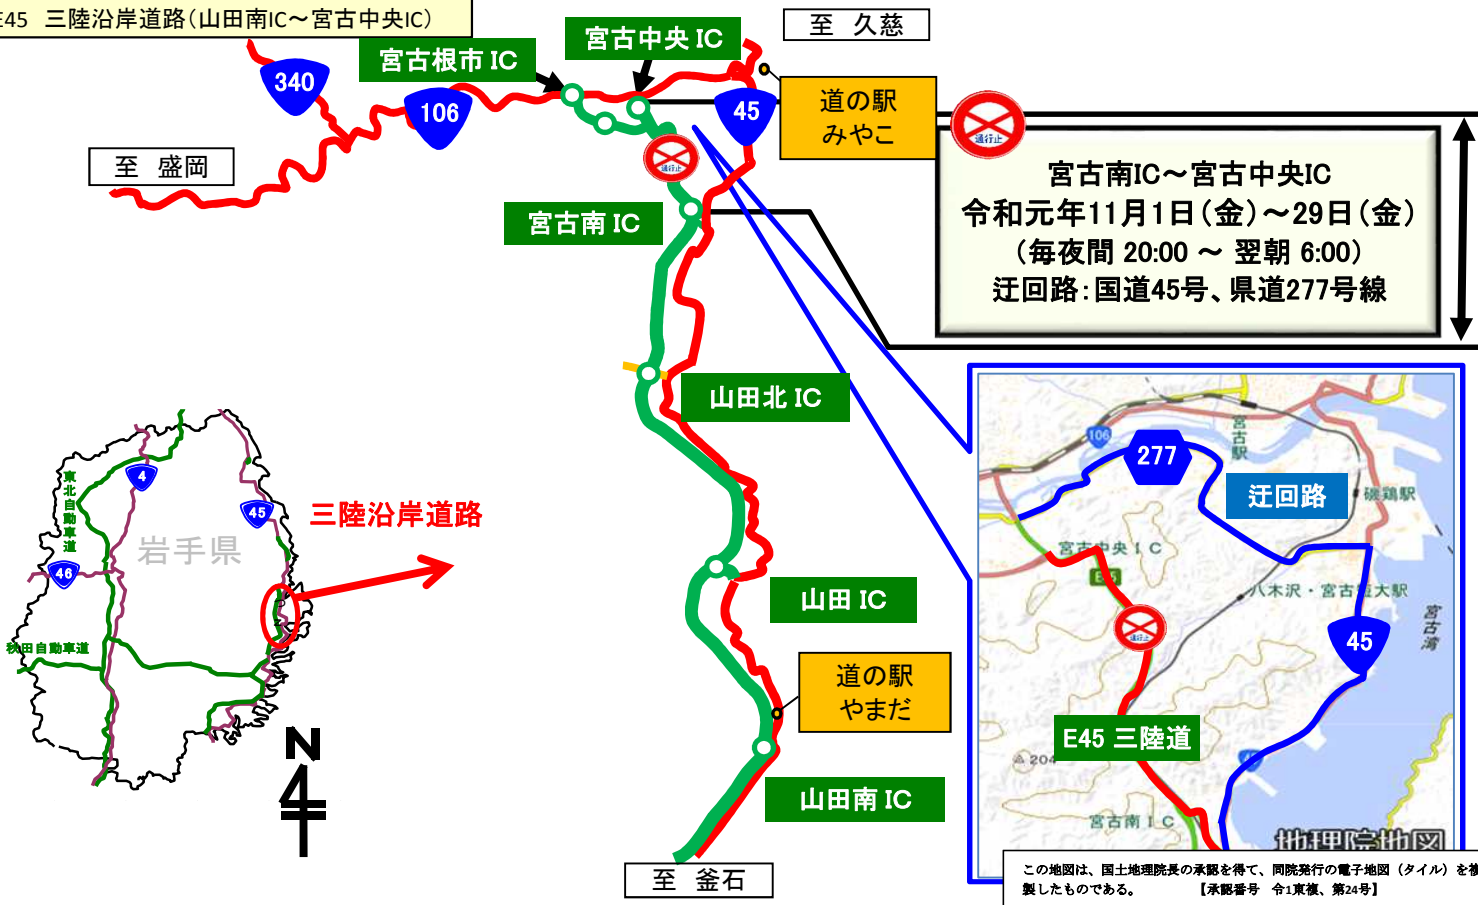

三陸道(宮古南IC~宮古中央IC) **夜間通行止め**のお知らせ

E45 三陸道において舗装工事のため**夜間通行止め**を行います。

期間中は **迂回路(国道45号、県道277号)**をご利用ください。

※ただし、緊急車両(救急車等)のみ通行可能です。現地の誘導指示に従ってください。

※宮古根市IC~宮古中央IC(宮古西道路)は通行可能です。

利用者の皆様には、ご迷惑をおかけいたしますが、ご理解とご協力をお願いいたします。

E45 三陸沿岸道路(山田南IC~宮古中央IC)

規制内容

**夜間 通行止め(上下線)**  
(毎夜間 20:00 ~ 翌朝6:00)

規制日

宮古南IC~宮古中央IC : 令和元年11月1日(金)~29日(金)  
※日曜、祝日は規制を実施しません。

迂回路

国道45号、県道277号線

◎お問い合わせ先