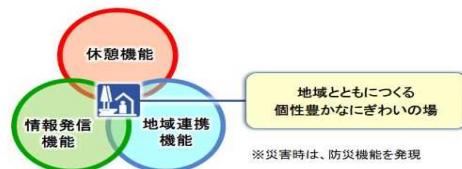

山田町内で養殖が盛んなカキの英語「オイスター」や、「おいでよ」の意味が込められているそうです。

山田町と国土交通省の共同事業で来年7月オープンを予定しています。

○新・道の駅やまだ概要

- ・所在地 山田町山田第5地割66番地1
- ・整備面積 11,922㎡
- ・主要施設 収益施設・・・産直店舗、飲食コーナー、テナントなど
公益施設・・・24時間トイレ、観光情報・道路情報など
- ・駐車区画数 179台

新・道の駅「やまだ」完成予想図

- 休憩機能 ・24時間、無料で利用できる駐車場・トイレ
- 情報発信機能 ・道路情報、地域の観光情報、緊急医療情報などを提供
- 地域連携機能 ・文化教養施設、観光レクリエーション施設などの地域振興施設

@sanriku_mlit

道路の異状を発見したら

道路緊急ダイヤル **#9910**

全国共通 24時間受付無料

井から始まるこの番号へ