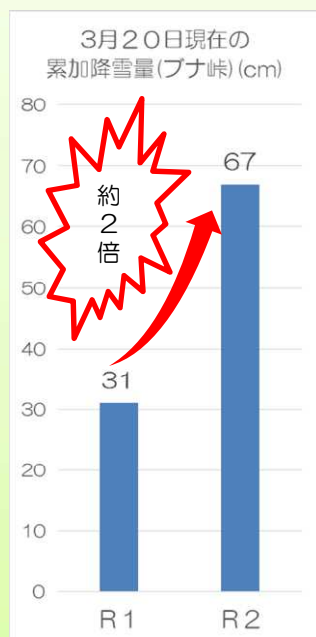

「出張所ニュース」

宮古西維持出張所

〒027-0058
宮古市千徳第14地割29-5
TEL 0193-71-1760
FAX 0193-71-1761

宮古西維持出張所ホームページURL <http://www.thr.mlit.go.jp/sanriku/10_jji/miyakowest/index.html>

令和2年度の除雪について ～昨年度の約2倍の降雪量を記録～

宮古西維持出張所では、国道45号（山田町船越～宮古市磯鶏）と、三陸沿岸道路（山田南IC～宮古北IC）で除雪作業を行っております。

令和2年度の3月20日現在の累加降雪量は、ブナ峠（山田町大沢）で67cmとなり昨年度の31cmの約2倍と上回っており、除雪作業の出動回数においても昨年度81回に対し今年度は約2倍の153回の出動となっております。

除雪作業にあたっては、除雪業者が昼夜・年末年始・休日を問わず、「宮古西防災ステーション」に待機して除雪作業にあっております。

道路をご利用になる皆様におかれましては除雪作業へのご理解とご協力をよろしくお願いいたします。

岩手県沿岸地方では3月後半から4月にも降雪が見られることがありますので、今後も気象情報に注意をお願いいたします。