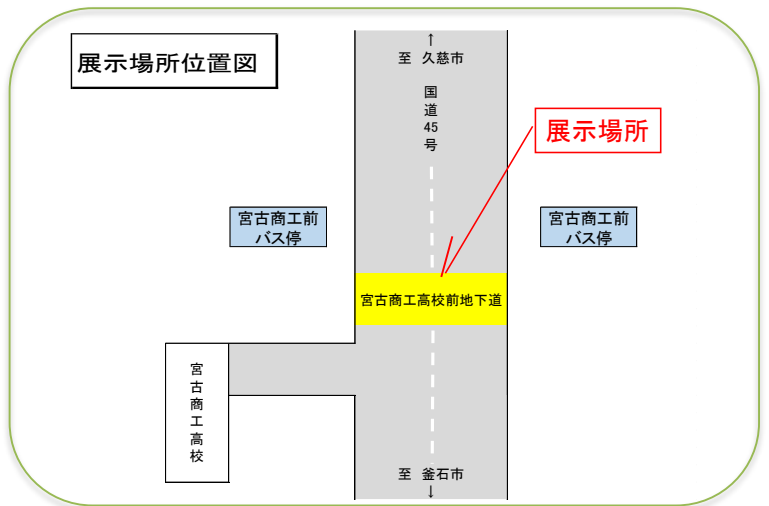

「出張所ニュース」

宮古西維持出張所

〒027-0058
宮古市千徳第14地割29-5
TEL 0193-71-1760
FAX 0193-71-1761

宮古西維持出張所ホームページURL http://www.thr.mlit.go.jp/sanriku/10_jiji/miyakowest/index.html

宮古商工高校 書道部の作品を展示中 ～国道45号宮古商工高校前地下道 「市民ギャラリー」にて～

1月15日(金)から2月19日(金)までの予定で岩手県立宮古商工高校書道部の作品を、宮古市磯鶏の国道45号宮古商工高校前地下道「市民ギャラリー」にて展示しています。近くにお寄りの際は、若さあふれる作品をどうぞご覧下さい。

●市民ギャラリーの様子