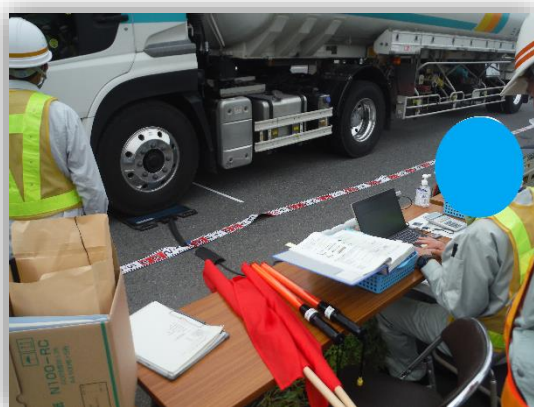

## 特殊車両の取り締まりを実施しました

### 特殊車両の取り締まり

10月に国道45号宮古市津軽石で特殊車両の取り締まりを実施しました。特殊車両とは、車両の構造や輸送する貨物が特殊な車両で、幅・長さ・高さ及び総重量のいずれかが一般的な車両の制限値を超える車両のことです。道路法では道路構造の保全と交通危険防止のため特殊車両の通行を原則禁止しており、通行するには道路管理者の許可が必要となります。このため、違反車両の指導・取り締まりを行っております。

特殊車両取り締まり風景(掲載の写真は作業風景をお知らせするものであり、違反車両との関連はありません。)