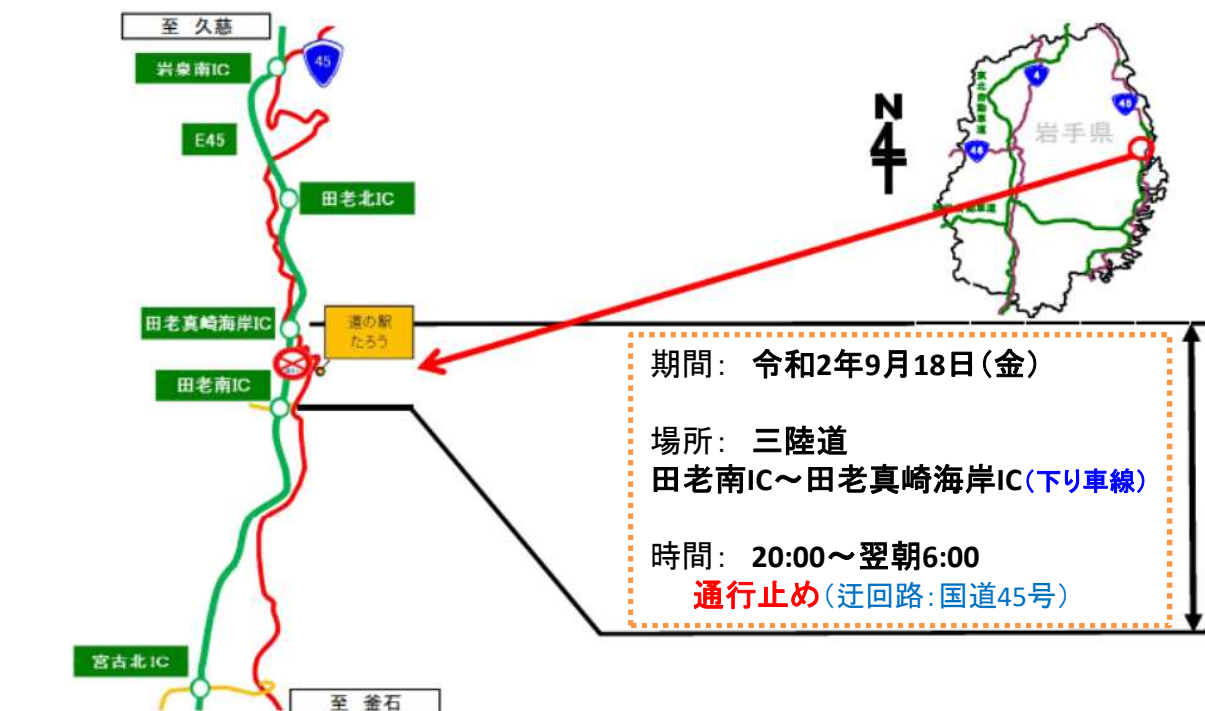

お問い合わせは
国土交通省
東北地方整備局
三陸国道事務所
宮古維持出張所まで

がんばろう！東北

〒027-0095
宮古市佐原3丁目21-4
tel 0193-62-5077
fax 0193-63-8099

宮古維持出張所ホームページURL http://www.thr.mlit.go.jp/sanriku/10_iji/miyako/index.htm

三陸道(田老南IC～田老真崎海岸IC)夜間通行止めのお知らせ

E45 三陸道(田老南IC～田老真崎海岸IC)においてトンネル補修工事のため、下記期間におきまして**夜間通行止め**を行います。

期間中は**迂回路(国道45号)**をご利用ください。

※規制中は緊急車両(救急車等)のみ通行可能です。通行の際は現地の誘導指示に従って下さい。

利用者の皆様にはご迷惑をお掛け致しますが、ご理解とご協力をお願い致します。