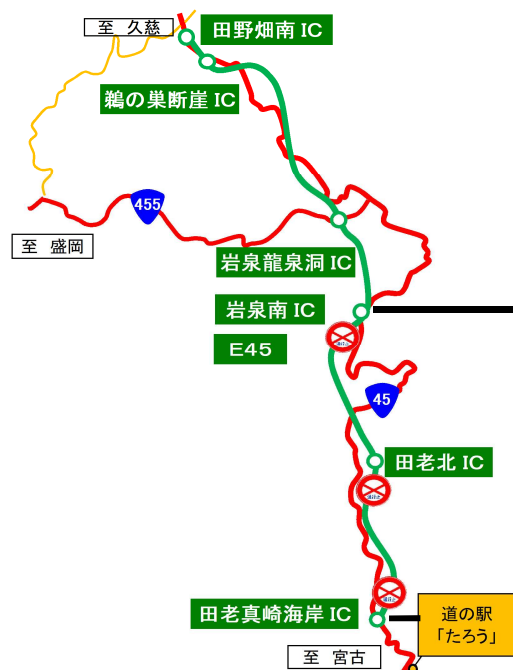

お問い合わせは
国土交通省
東北地方整備局
三陸国道事務所
宮古維持出張所まで

がんばろう！東北

〒027-0095
宮古市佐原3丁目21-4
tel 0193-62-5077
fax 0193-63-8099

宮古維持出張所ホームページURL http://www.thr.mlit.go.jp/sanriku/10_iji/miyako/index.htm

三陸道(田老真崎海岸IC～岩泉南IC)夜間通行止めのお知らせ

E45 三陸道(田老真崎海岸IC～岩泉南IC)において道路工事(災害復旧)のため、下記期間におきまして**夜間通行止め**を行います。

期間中は**迂回路(国道45号)**をご利用ください。

※規制中は緊急車両(救急車等)のみ通行可能です。通行の際は現地の誘導指示に従って下さい。

場所: 田老真崎海岸IC～岩泉南IC
 期間: 令和2年6月18日(木)～6月19日(金)
 令和2年6月25日(木)～6月26日(金)
 令和2年7月2日(木)～7月3日(金)
 時間: 21:00～翌朝6:00【毎夜間】
【下り車線】通行止め
 迂回路: 国道45号