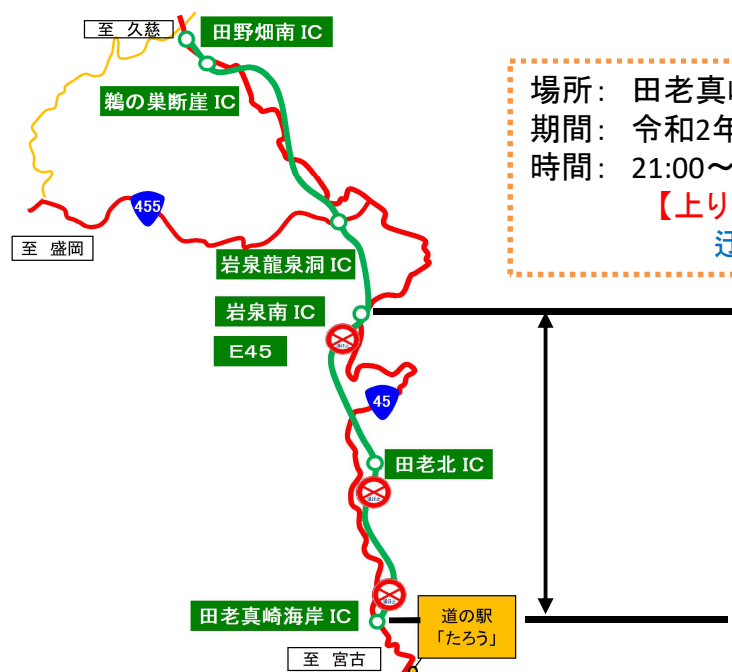

## 三陸道(田老真崎海岸IC~岩泉南IC)夜間通行止めのお知らせ

E45 三陸道(田老真崎海岸IC~岩泉南IC)において標識工事のため、  
下記期間におきまして**夜間通行止め**を行います。

期間中は**迂回路(国道45号)**をご利用ください。

※規制中は緊急車両(救急車等)のみ通行可能です。通行の際は現地の誘導指示に従って下さい。

場所: 田老真崎海岸IC~岩泉南IC  
期間: 令和2年3月23日(月)~3月27日(金)  
時間: 21:00~翌朝6:00【毎夜間】  
【上り・下り車線】通行止め  
迂回路: 国道45号