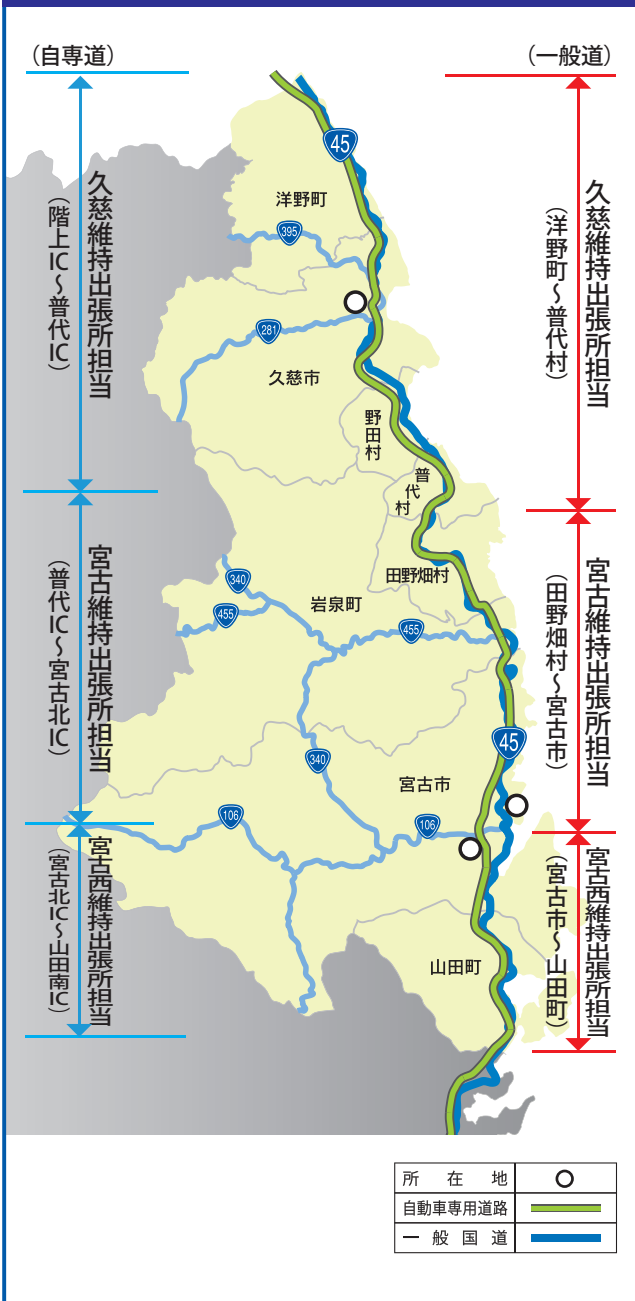

日々の暮らしを支える道づくり

道路管理

道路空間を良好に保ち、道路を快適で安心安全に利用できるよう努めています。三陸国道事務所では、国道45号のうち、一般国道（山田町～洋野町）と三沿道（山田南IC～階上IC）の総延長294.6kmを担当しています。

道路管理担当出張所

点検

補修・維持

道路管理の延長

管理担当出張所	路線名	一般国道	自動車専用道路	合計
久慈維持出張所	国道45号	63.5km	60.7km	124.2km
宮古維持出張所	国道45号	59.1km	48.6km	107.7km
宮古西維持出張所	国道45号	32.5km	30.1km	62.6km
三陸国道事務所管内 合計		155.1km	139.4km	294.6km※

※各々の数値は、単位未満を四捨五入しているため、内訳と合計値が一致しない場合があります。