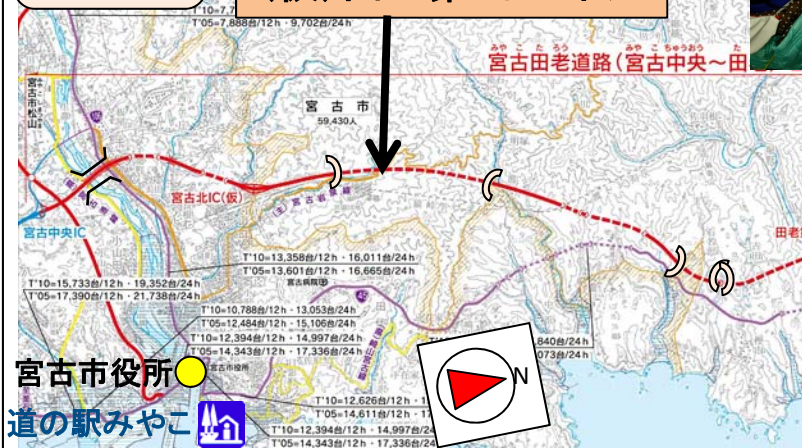

12月10日(木)、宮古市立宮古小学校の4年生53名及び教員3名が、「復興道路についての学びを深めるとともに、地域の復興の姿を実感する」ことを目的として、宮古田老道路で最長の(仮)山口第2トンネル(延長2,258m)を見学しました。

↑ドローンを使って記念撮影

トンネルに設置するボルトカバーにメッセージを残していただきました↓

防音について学習後、発破の音と振動を体験しました

トンネル工事で使用する機械の操作を体験し、岩石運搬を見学しました

見学場所

(仮)山口第2トンネル

宮古小学校4年生のみなさん