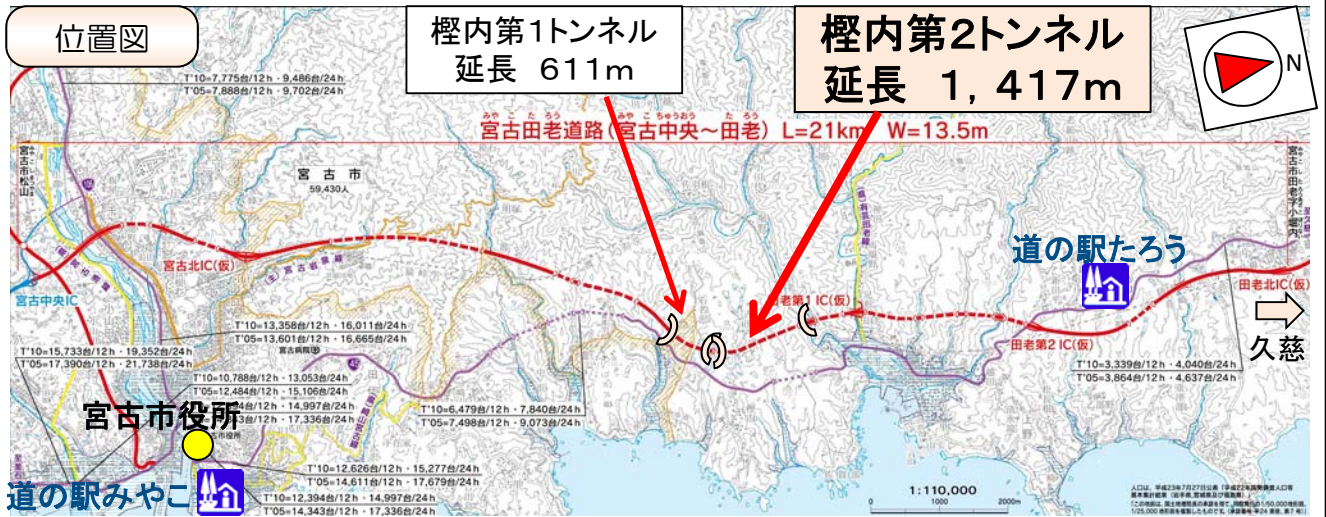

## 盛岡市立厨川中学校の生徒が 椴内第2トンネルを見学しました

10月29日(木)、盛岡市立厨川中学校の2年生30名が「総合学習及び復興教育」の一環として、三陸沿岸道路「宮古田老道路」の椴内第2トンネルを見学しました。

工事について説明

切羽を見学

トンネル工事に使用する  
機械について学習

トンネルにメッセージを  
残していただきました

トンネル掘削時に出た石を難関突破の御守り  
としてお持ち帰りいただきました