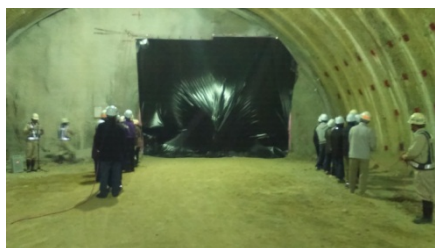

平成27年10月14日（水）に（仮）田老第4トンネル（L=360m）が宮古田老道路では3番目の貫通となりました。これを記念して10月25日（日）、工事現場近隣のケラス地区のみなさまをお招きし、トンネル見学会を開催しました。

トンネルの説明

貫通イベント

トンネル工事に使用する
機械を見学しました

貫通点清めの儀

通り初めの儀

トンネルにメッセージを
残していただきました

見学会に参加されたみなさま