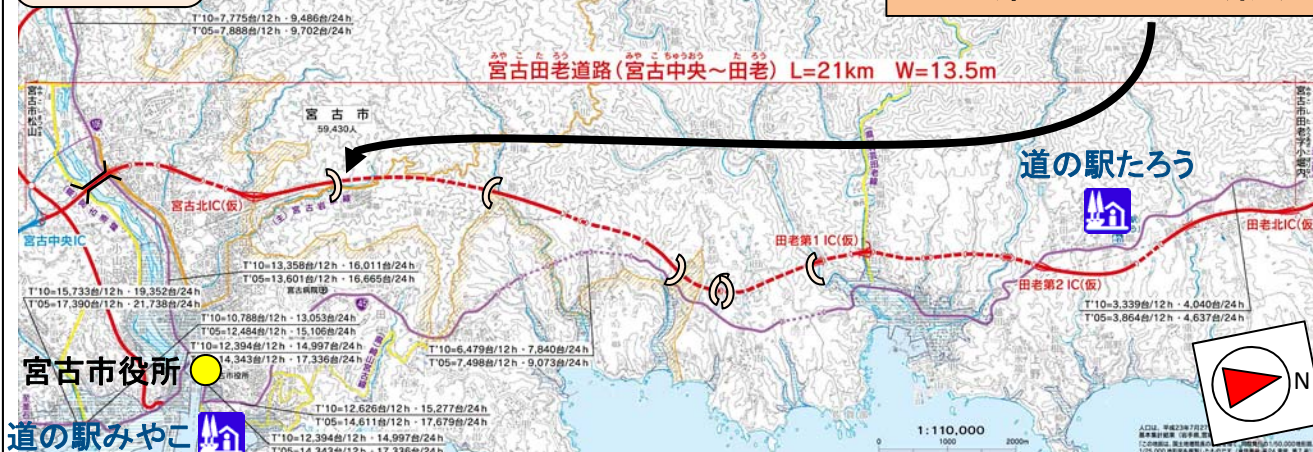

地域とともに

がんばろう!東北

お問い合わせは
国土交通省
東北地方整備局
三陸国道事務所
地域づくり相談室まで

三陸国道

〒027-0029
宮古市藤の川4の1
tel 0193-62-1711
fax 0193-71-1734

三陸国道事務所のホームページ及びさんこく携帯サイトは

三陸国道  で検索出来ます。

山口地区の住民44名が 山口第2トンネル(仮)を見学しました

三陸沿岸道路「宮古田老道路」は、震災復興のリーディングプロジェクトとして、従来にないスピードで工事を進めています。

このたび、地元の山口一丁目二丁目自治会から依頼があり、平成27年6月21日(日)に28世帯44名の皆さんのご参加を得て現場見学会を実施しました。

見学場所

山口第2トンネル(仮)

←短冊に思い思いの願い事を書いていただきました。

←願いを託した短冊は、七夕まで現場事務所に飾ります。

←↑トンネル工事で使用する機械の大きさにビックリ!