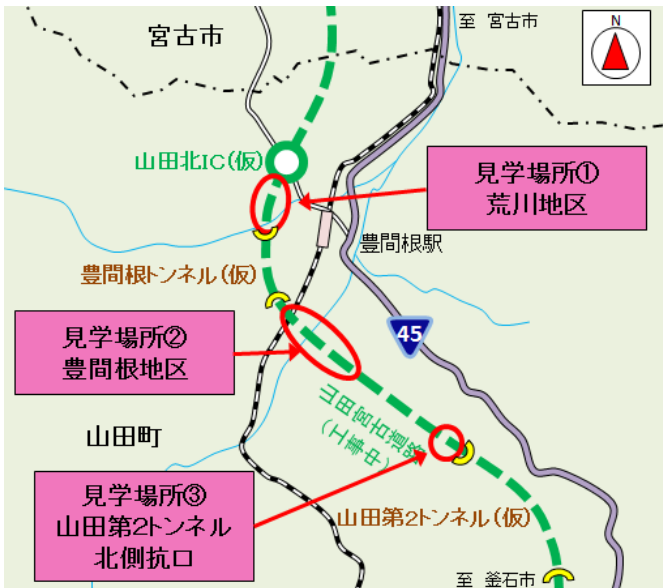

## 山田町農業委員会17名が 山田宮古道路を見学しました

三陸沿岸道路「山田宮古道路」は、震災復興のリーディングプロジェクトとして、平成29年度の開通を目指し、従来にないスピードで工事を進めています。

このたび、山田町農業委員会から、「農地パトロール（利用状況調査）を実施するにあたり、農地も縦断する山田宮古道路の工事現場を見学させてほしい」とのご要望を受け、平成26年7月15日（火）に山田町農業委員会14名及び事務局3名の皆さんを対象に、現場見学会を実施しました。

▲三陸国道事務所 佐々木建設監督官が  
三陸沿岸道路の概要・整備効果や  
工事の進捗状況についてくわしく説明  
（写真は豊間根地区）