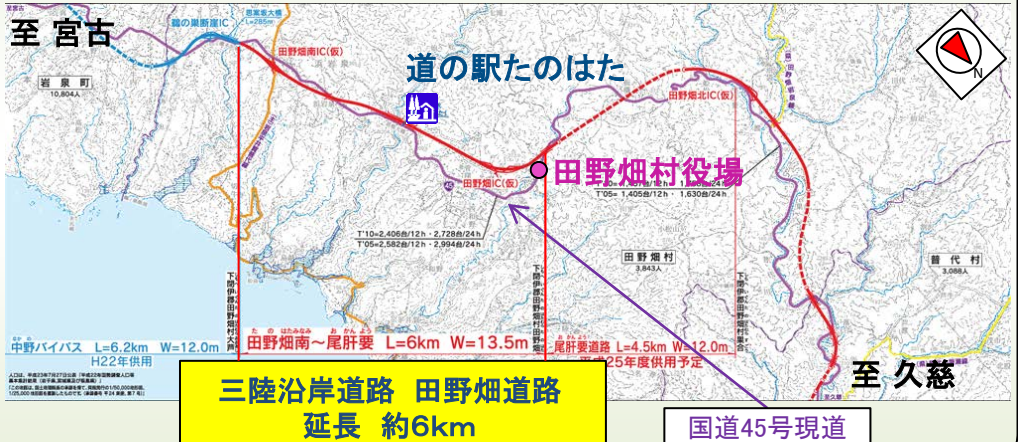

ひとくちメモ・・・三陸沿岸道路 田野畑道路

三陸沿岸道路 田野畑道路は、田野畑村大芦から田野畑村田野畑を結ぶ、約6 kmの自動車専用道路です。

現道の線形不良区間を回避し、走行性が向上するとともに、所要時間の短縮により救護物資の輸送拠点となる久慈港と宮古市間のアクセス性向上、救急医療施設への速達性向上等の効果が期待されます。

三陸沿岸道路 田野畑道路  
延長 約6km

国道45号現道