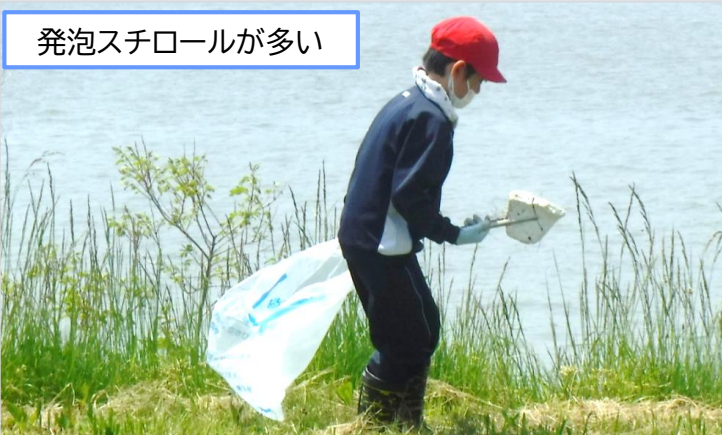

酒田出張所 ニュース

第 138 号
令和5年5月25日 発行

国土交通省 東北地方整備局
酒田河川国道事務所
酒田出張所

堤防の除草を行っています

除草は堤防の異常を
早期に発見するため
に行います。

先生の話真剣に聞く児童

ドローンからの様子

発泡スチロールが多い

野球のボールも発見!?

1時間ほどで、こんなにゴミが

ゴミ袋をのぞいてみると・・・

5月18日
亀ヶ崎小学校
河川清掃

亀ヶ崎小学校4年生による最上川河川公園の清掃活動が青空の下、行われました。児童の皆さんは、およそ1時間をかけて、まるで宝探しをしているかのように一生懸命にゴミを探していました。

今回は発砲スチロールやビニールなどの小さなゴミが多く、また終了時間間際には、「もっとゴミ拾いがしたい」という児童の声もあがりました。

参加した児童からは、「思っていたよりゴミが少なかった。たばこのポイ捨てが危ないと思った」という意見や「発砲スチロールのゴミが多かった。ゴミが減って、もっときれいな川になってほしい」という声が聞かれました。

河川公園はこれからも大切に使いましょう。