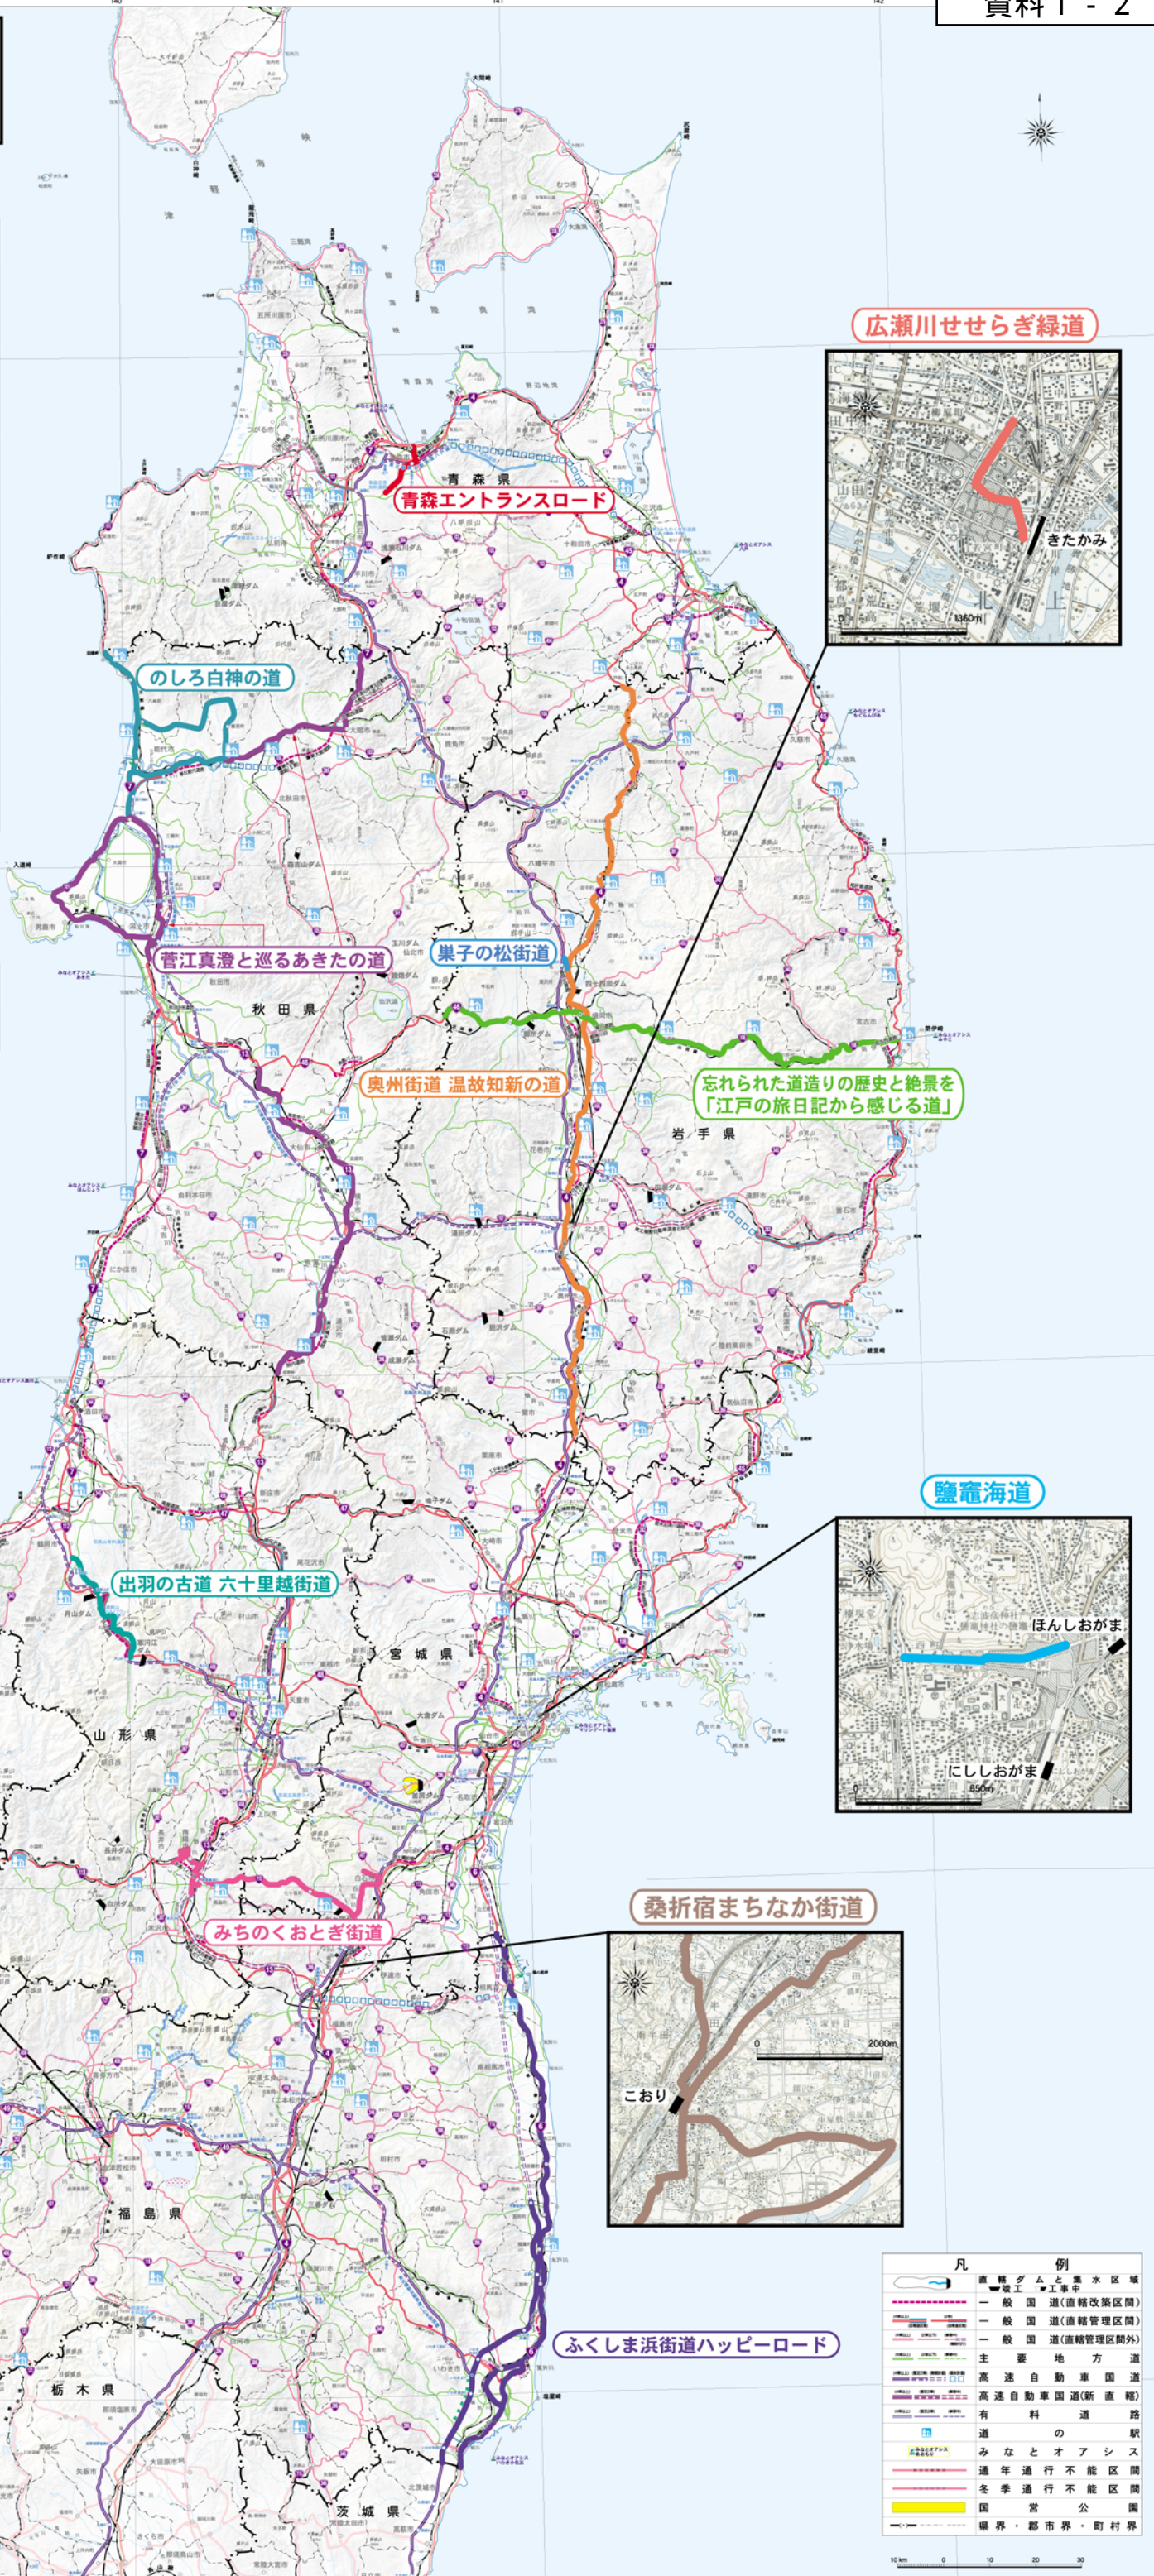

# 日本風景街道 東北ブロック 申請ルート 位置図

## 東北ブロック 申請ルート

番号	風景街道名	風景街道パートナーシップ名	県名
1	のしろ白神の道	日本風景街道のしろ白神ネットワーク	秋田
2	ふくしま浜街道ハッピーロード	常磐道を応援する女性の会	福島
3	みちのくおとぎ街道	国道113号観光推進協議会	宮城・山形
4	菅江真澄と巡るあきたの道	秋田のみち・文化再発見の会	秋田
5	桑折宿まちなか街道	奥州・羽州街道「桑折宿」パートナーシップ	福島
6	忘れられた道造りの歴史と絶景を「江戸の旅日記から感じる道」	秋田岩手風景街道づくり協議会	岩手
7	鹽竈海道	鹽竈海道まちづくり研究会	宮城
8	奥州街道 温故知新の道	奥州街道ネットワーク	岩手
9	青森エントランスロード	青森エントランスロード景観づくり推進会議	青森
10	菓子の松街道	菓子の松街道パートナーシップ	岩手
11	出羽の古道 六十里越街道	出羽の古道 六十里越街道会議	山形
12	城下町あいづ道草街道	城下町あいづ道草街道推進協議会	福島
13	広瀬川せせらぎ緑道	広瀬川まちづくり倶楽部	岩手

## 東北管轄区域関連ルート（北陸ブロック 申請ルート）

番号	風景街道名	風景街道パートナーシップ名	県名
14	日本海パークライン	みちづくりパートナーシップ「日本海パークライン」	山形・新潟

北陸風景街道協議会 第1回（平成19年10月12日）申請

広瀬川せせらぎ緑道

城下町あいづ道草街道

鹽竈海道

桑折宿まちなか街道

凡 例