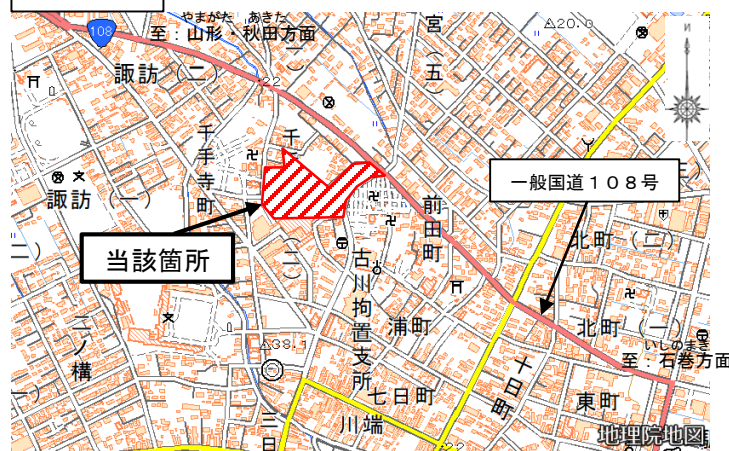

位置図

出典：国土地理院ウェブサイト
(<http://www.gsi.go.jp/>)

この地図は、国土地理院長の承認を得て、同時発行の電子地形図(タイル)を複製したものである。【承認番号 平30東棟、第23号】