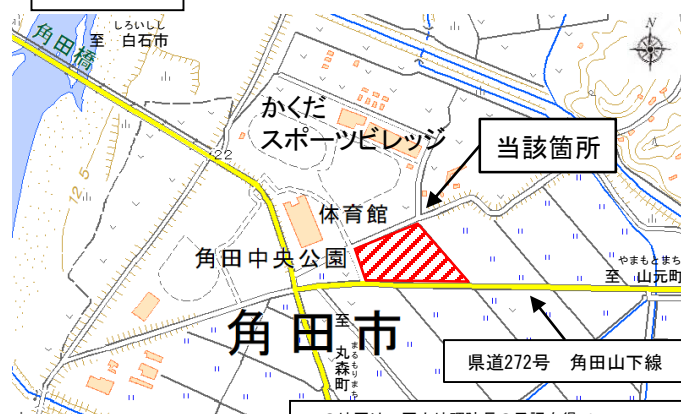

位置図

出典：国土地理院ウェブサイト
(<http://www.gsi.go.jp/>)

この地図は、国土地理院長の承認を得て、同院発行の電子地形図（タイル）を複製したものである。【承認番号 平30東複、第23号】