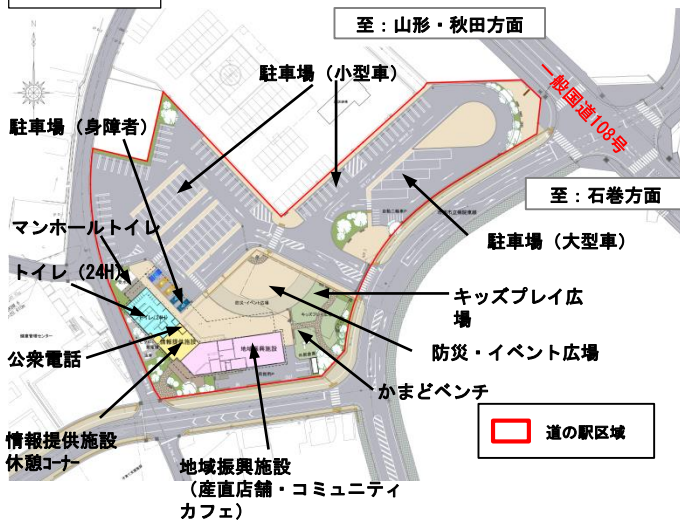

道の駅「おおさき」

◆路線名：一般国道108号

みやぎ おおさきしふるかわ せんじゅうじょう

◆所在地：宮城県大崎市古川千手寺町 二丁目134番1

◆面積および施設等

- ・面積：9,072㎡
- ・施設：駐車場101台、トイレ25器、情報提供施設・休憩コーナー、産直店舗、コミュニティカフェ、防災・イベント広場、かまどベンチ、キッズプレイ広場、遊具、緑地帯、EV充電器、太陽光発電設備、非常用自家発電機、マンホールトイレ
- ・整備手法：一体型

◆オープン予定：2019年度

◆特徴

- ・道の駅「おおさき」は、国道4号、国道47号、国道108号が交差する宮城県北部の要衝に位置し、東西南北の交流と連携を図る拠点としての役割を担う。
- ・大崎市古川の中心市街地のゲートウェイとして、歴史的建築物・文化財や中心市街地の賑わいを創出する商業施設などの情報発信の拠点機能、また、世界農業遺産に認定されている大崎市の「農産物」や「食」を国内外に発信する機能を担う。
- ・災害時は、市街地の一時避難所としての役割を担う。

イメージパース

位置図

平面図

位置図

出典：国土地理院ウェブサイト
(<http://www.gsi.go.jp/>)

この地図は、国土地理院長の承認を得て、同時発行の電子地形図(タイル)を複製したものである。【承認番号 平30東棟、第23号】