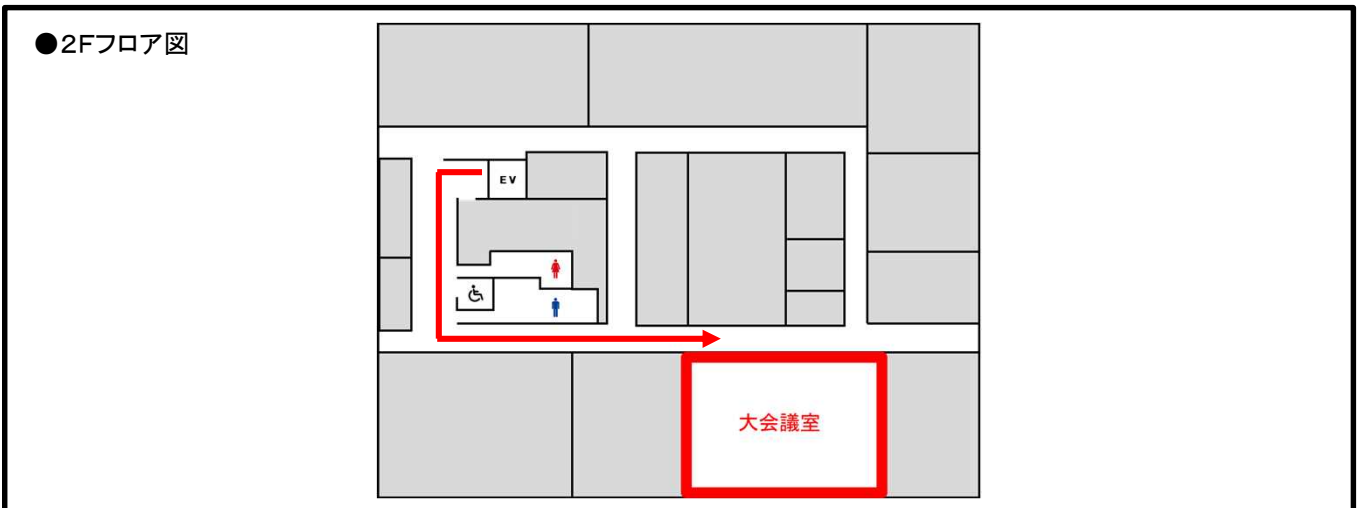

【会場位置図】

会場：仙台河川国道事務所 2F 大会議室

[最寄り駅] JR東北本線長町駅東口より徒歩5分

地下鉄南北線長町駅北1または南2出口より徒歩5分

正面入口より入り、エレベーターをご利用ください。