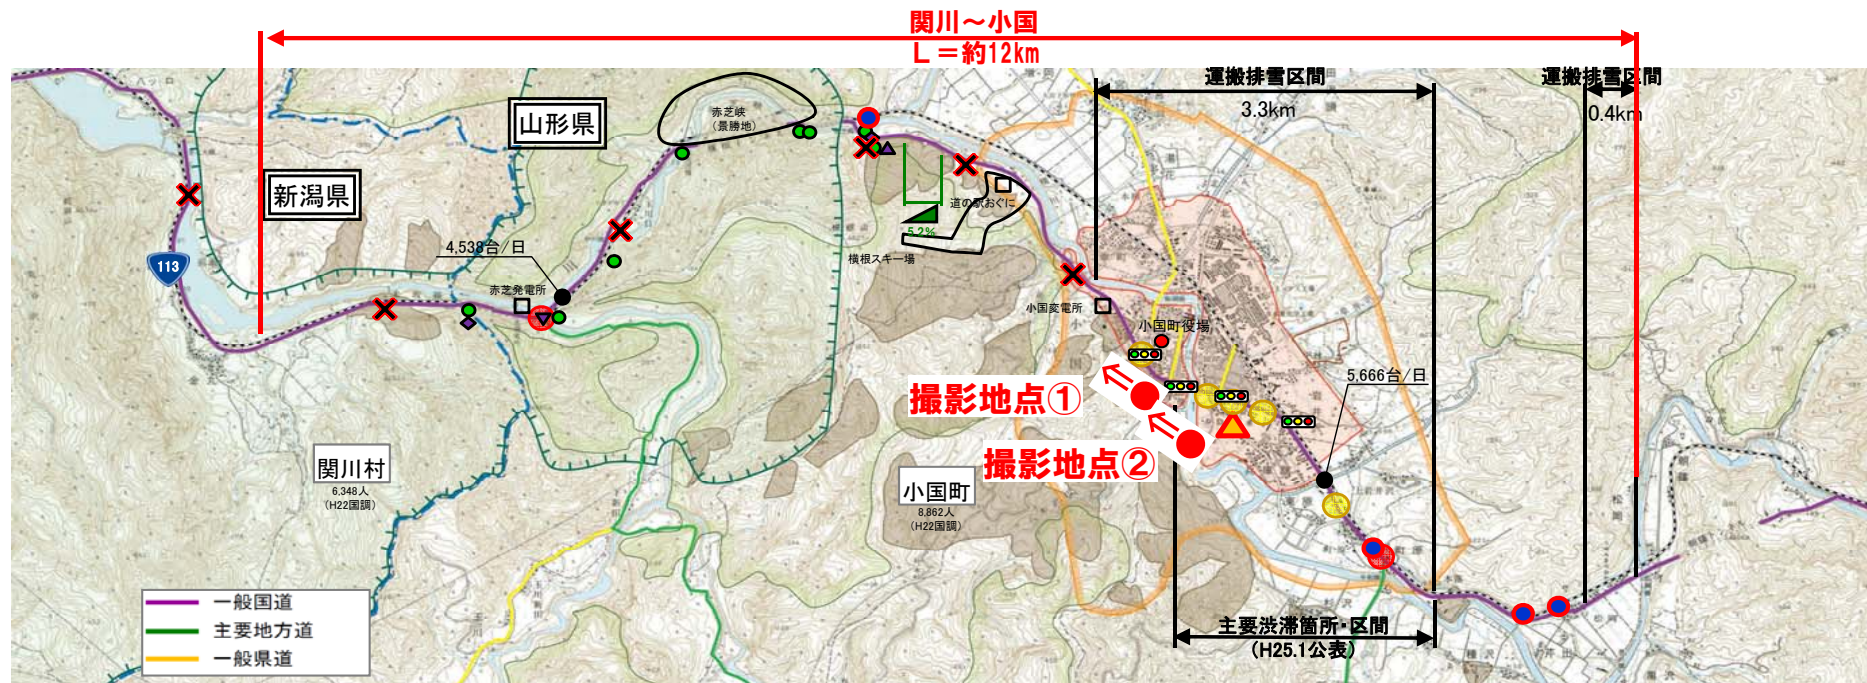

現 地 状 況 写 真

国土交通省 東北地方整備局・北陸地方整備局
平成27年 3月20日

【参考】現地状況写真（冬期交通状況）

【撮影地点① 大型車すれ違い】

【撮影地点① 大型車すれ違い】

【撮影地点② 運搬排雪】

【参考】現地状況写真（冬期歩道）

【撮影地点① 冬期歩道状況】

【撮影地点② 路上歩行者】

【撮影地点③ 国道を横断する児童】