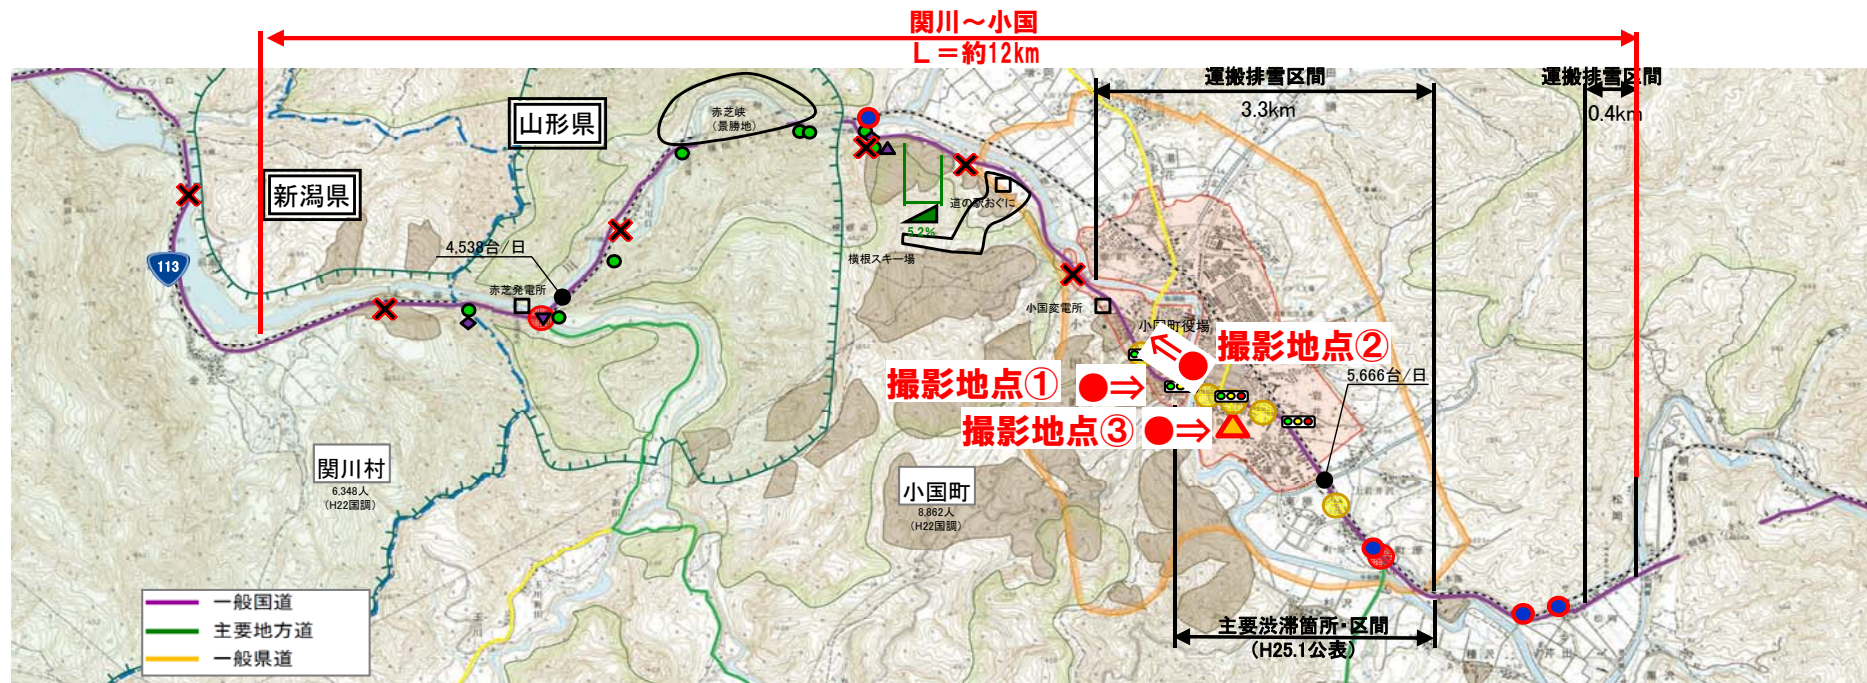

現 地 状 況 写 真

国土交通省 東北地方整備局・北陸地方整備局
平成27年 3月20日

【参考】現地状況写真（冬期交通状況）

【撮影地点① 大型車すれ違い】

【撮影地点① 大型車すれ違い】

【撮影地点② 運搬排雪】

【参考】現地状況写真（冬期歩道）

【撮影地点① 冬期歩道状況】

【撮影地点② 路上歩行者】

【撮影地点③ 国道を横断する児童】