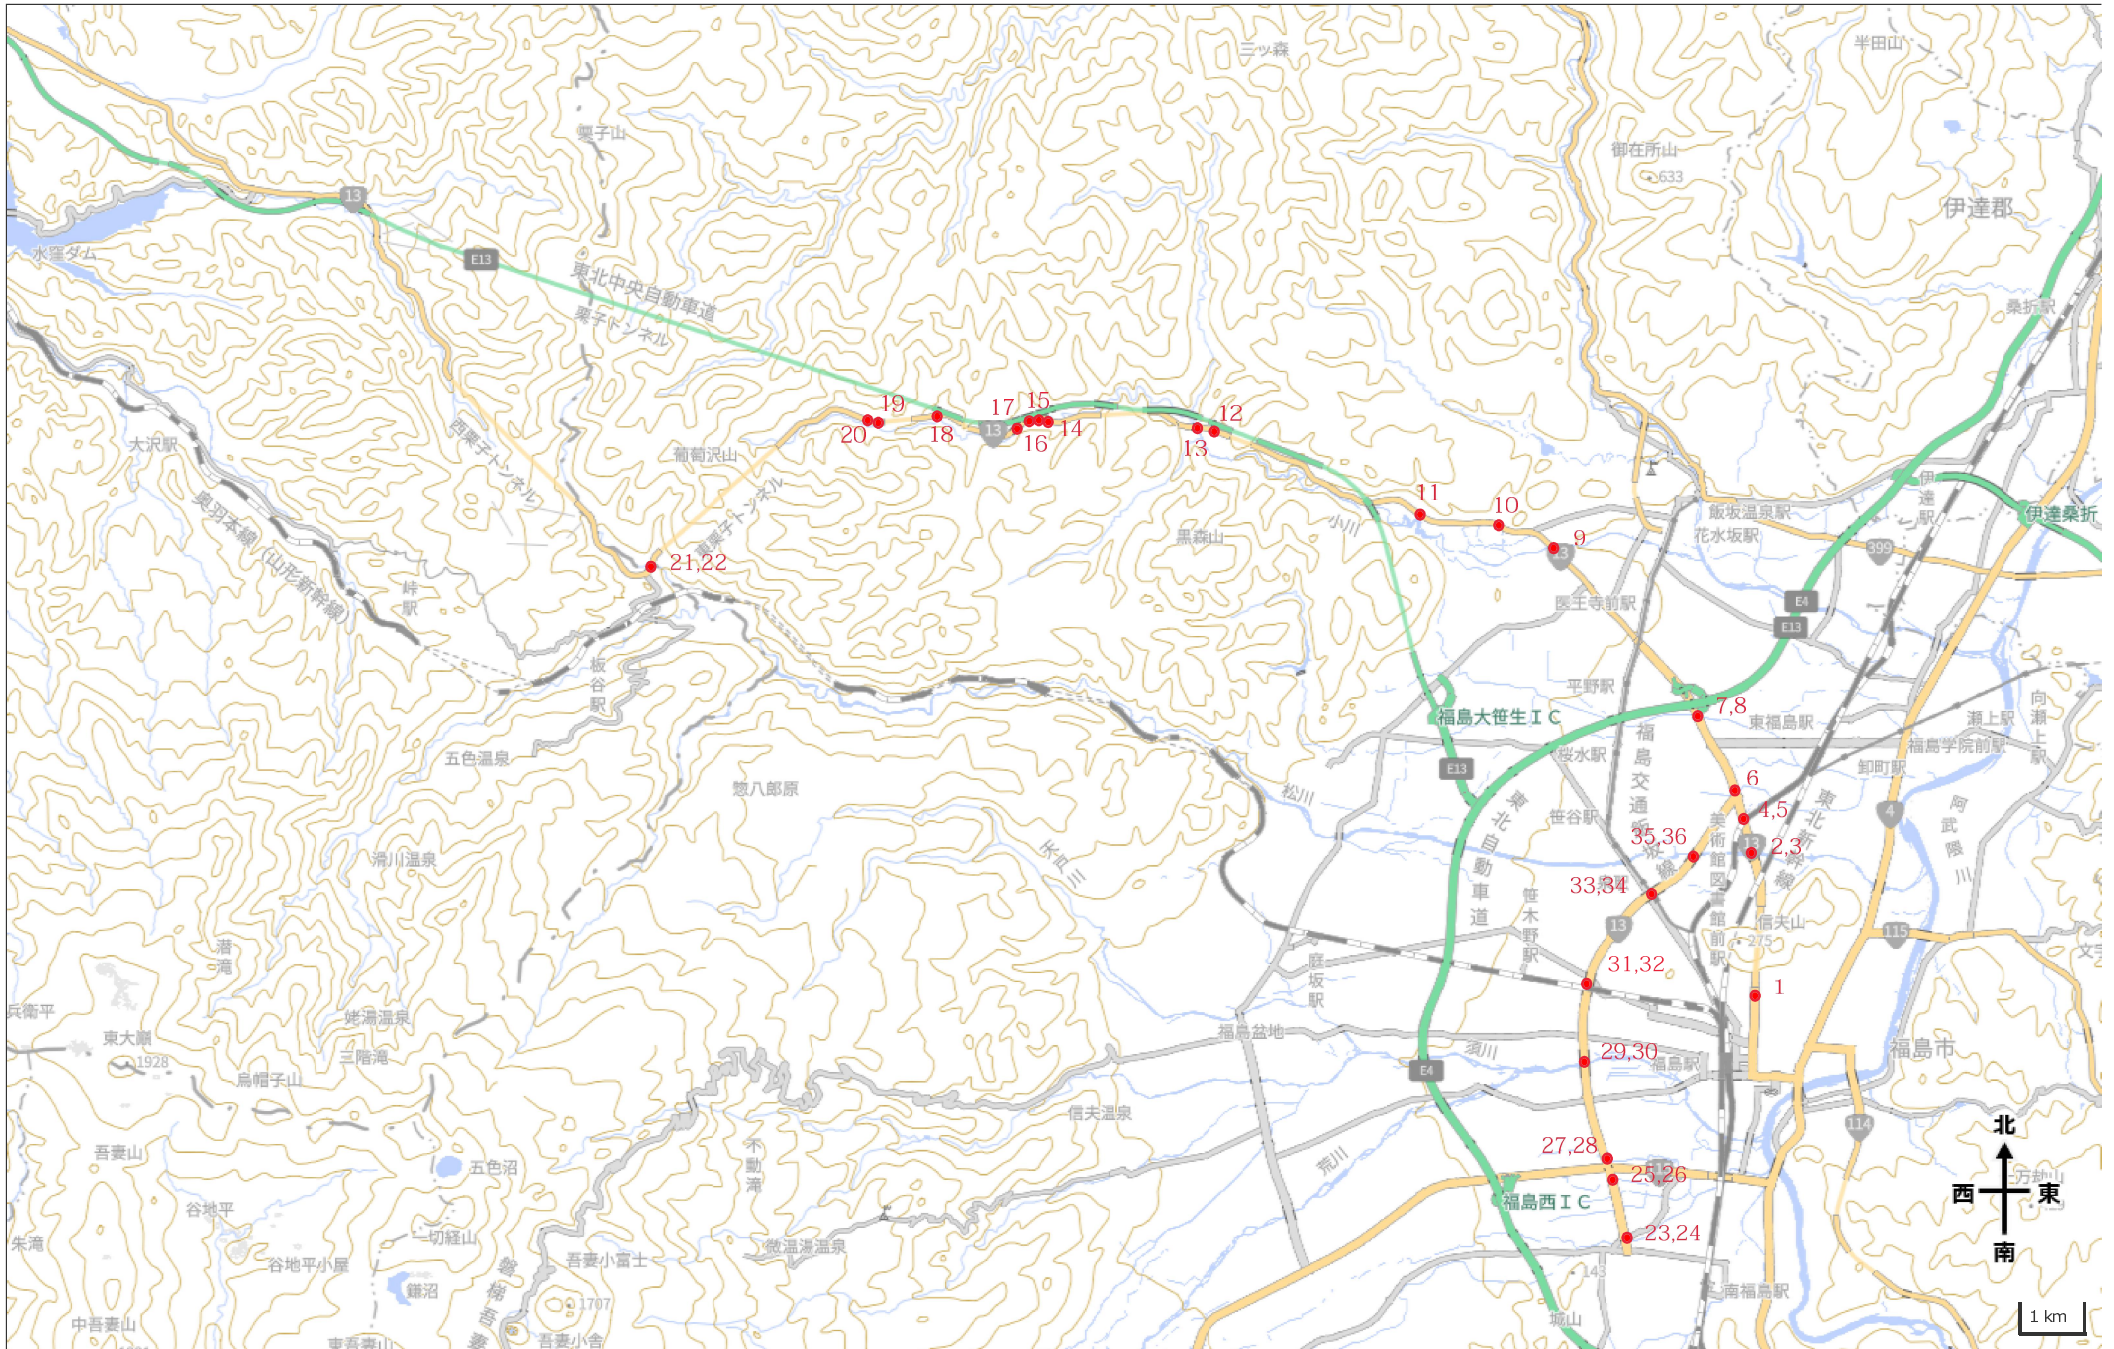

一般国道13号 橋梁位置図

一般国道115号（相馬福島道路） 橋梁位置図